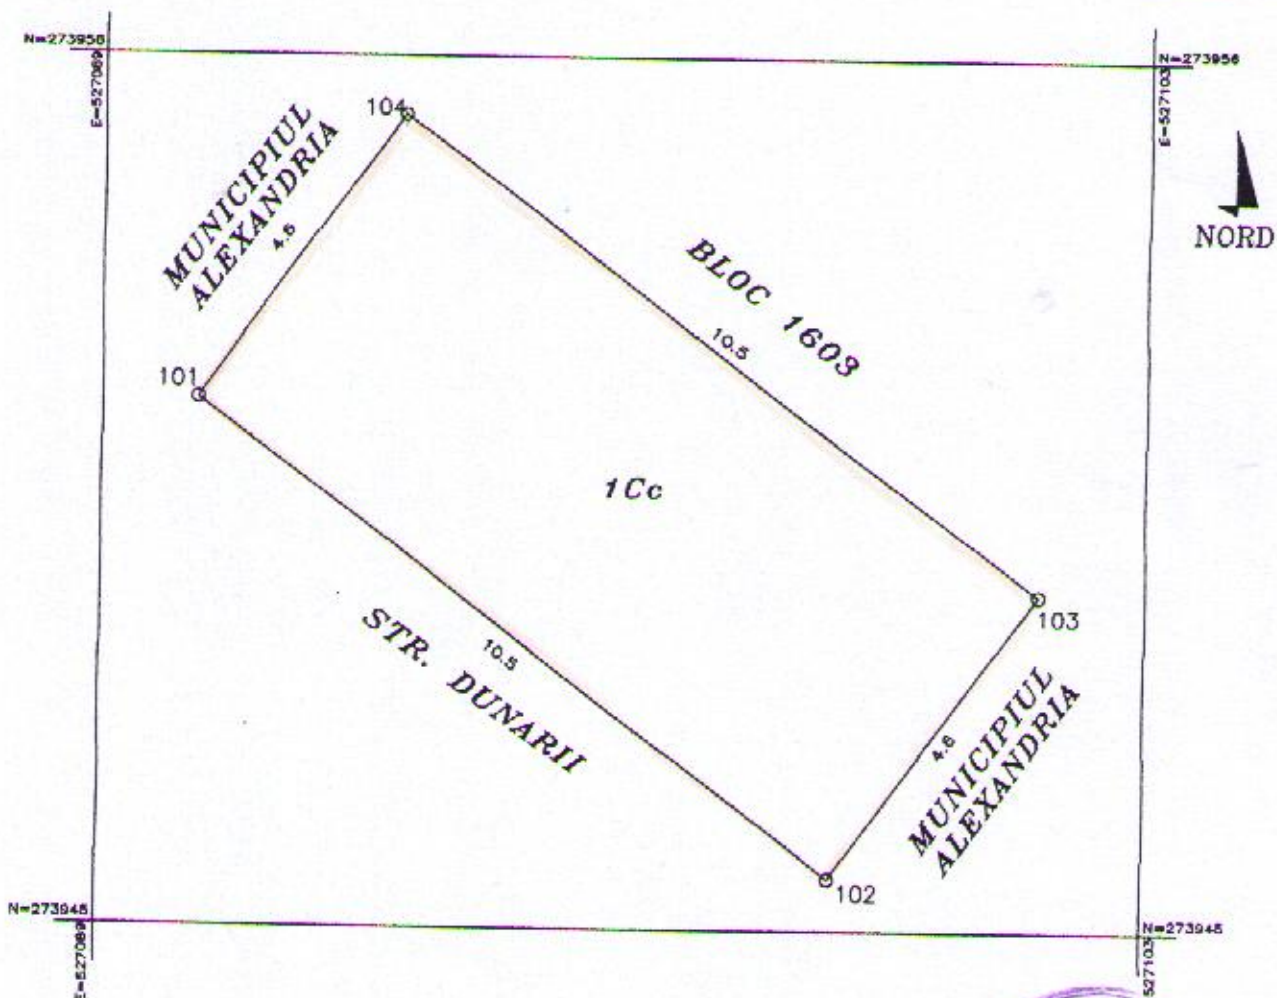

ROMÂNIA
JUDEȚUL TELEORMAN
MUNICIPIUL ALEXANDRIA
CONSILIUL LOCAL

Nr. cadastral 22320	Suprafata masurata 48	Adresa imobilului: mun. Alexandria, jud. Teleorman Str. Dunarii, nr. 147B.
Cartea Funciara nr.	UAT	ALEXANDRIA

A. Date referitoare la teren			
Nr. parcelă	Categoria de folosință	Suprafata (mp)	Valoare de impozitare (lei)

Presedinte de sedinta
Consilier

Florica Ica CALOTA

<input type="checkbox"/>
<input type="checkbox"/>
<input type="checkbox"/>

Teren situat in str. Dunarii
nr. 147B

AMPLASAMENTE PROPUSE

Suprafata teren 48,30 mp
AMPLASAMENTE PROPUSE

AMPLASAMENTE EXISTENTE

Anexa nr. 3 la
H.C.L.

Nr. 32 din 18.07. 2012

PLAN DE SITUATIE
NR. 1