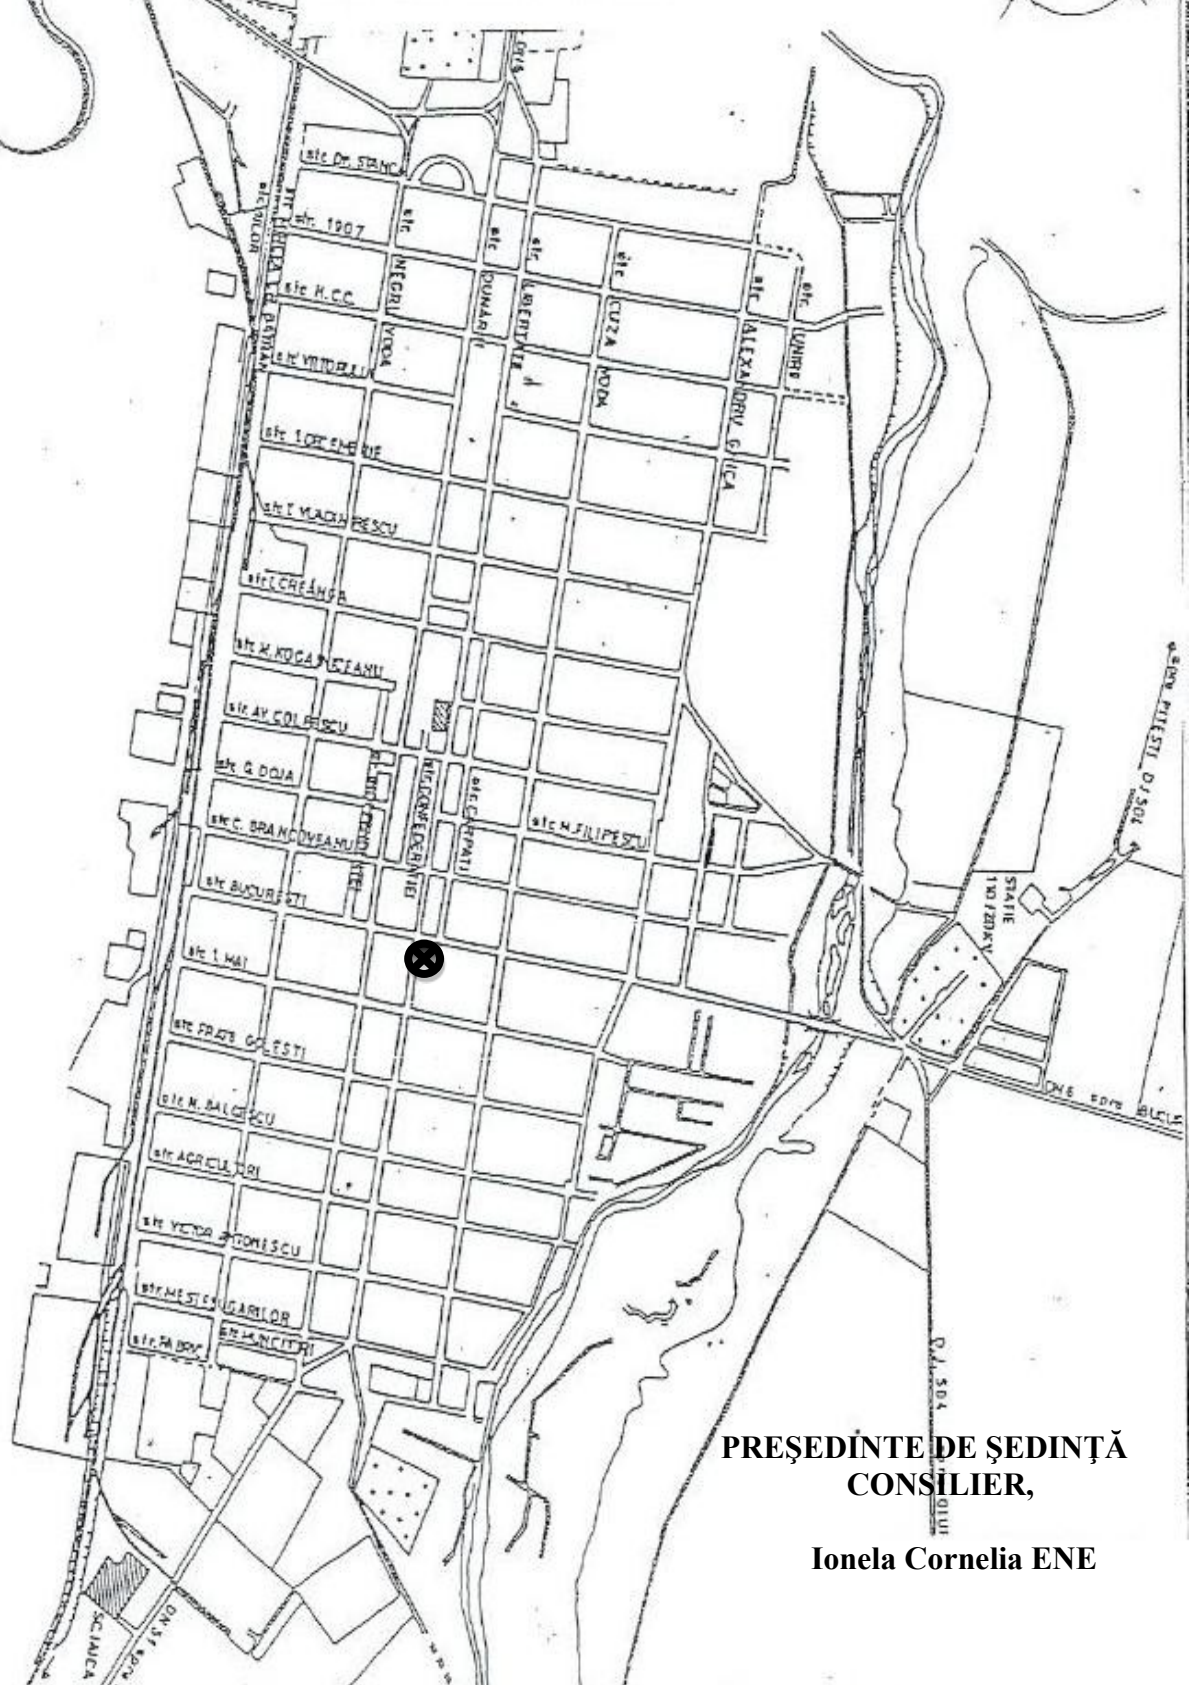

ROMANIA
JUDETUL TELEORMAN
MUNICIPIUL ALEXANDRIA

PREȘEDINTE DE ȘEDINȚĂ
CONSILIER,

Ionela Cornelia ENE

Teren situat în Mun. Alexandria
Strada Libertății, bloc 359, ap.13,
parter

Suprafață = 4,00 mp

Anexa nr.3 la