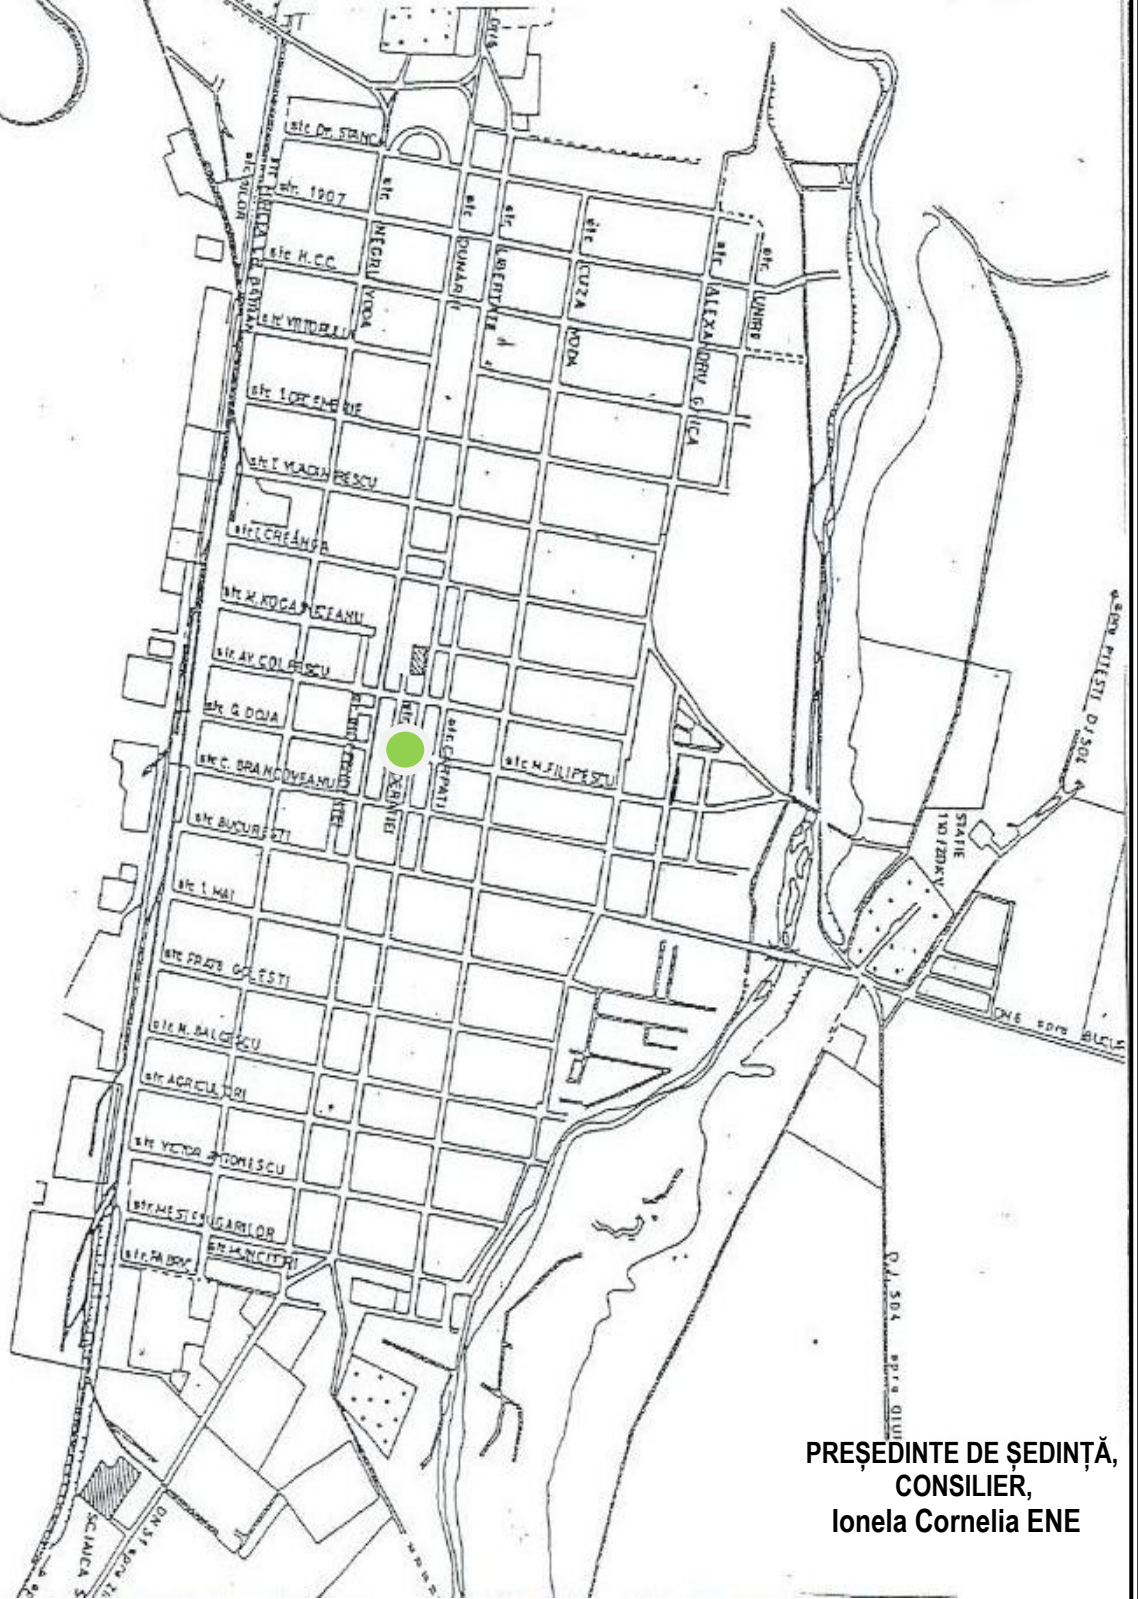

ROMANIA  
JUDEȚUL TELEORMAN  
MUNICIPIUL ALEXANDRIA  
CONSILIUL LOCAL

PREȘEDINTE DE ȘEDINȚĂ,  
CONSILIER,  
Ionela Cornelia ENE

Terenuri situate în str. Confederației, nr. 35,  
municipiul Alexandria

Suprafață măsurată terenuri-cotă indiviză =46,80  
mp; 5,33 mp; 15,31mp; 25,04 mp