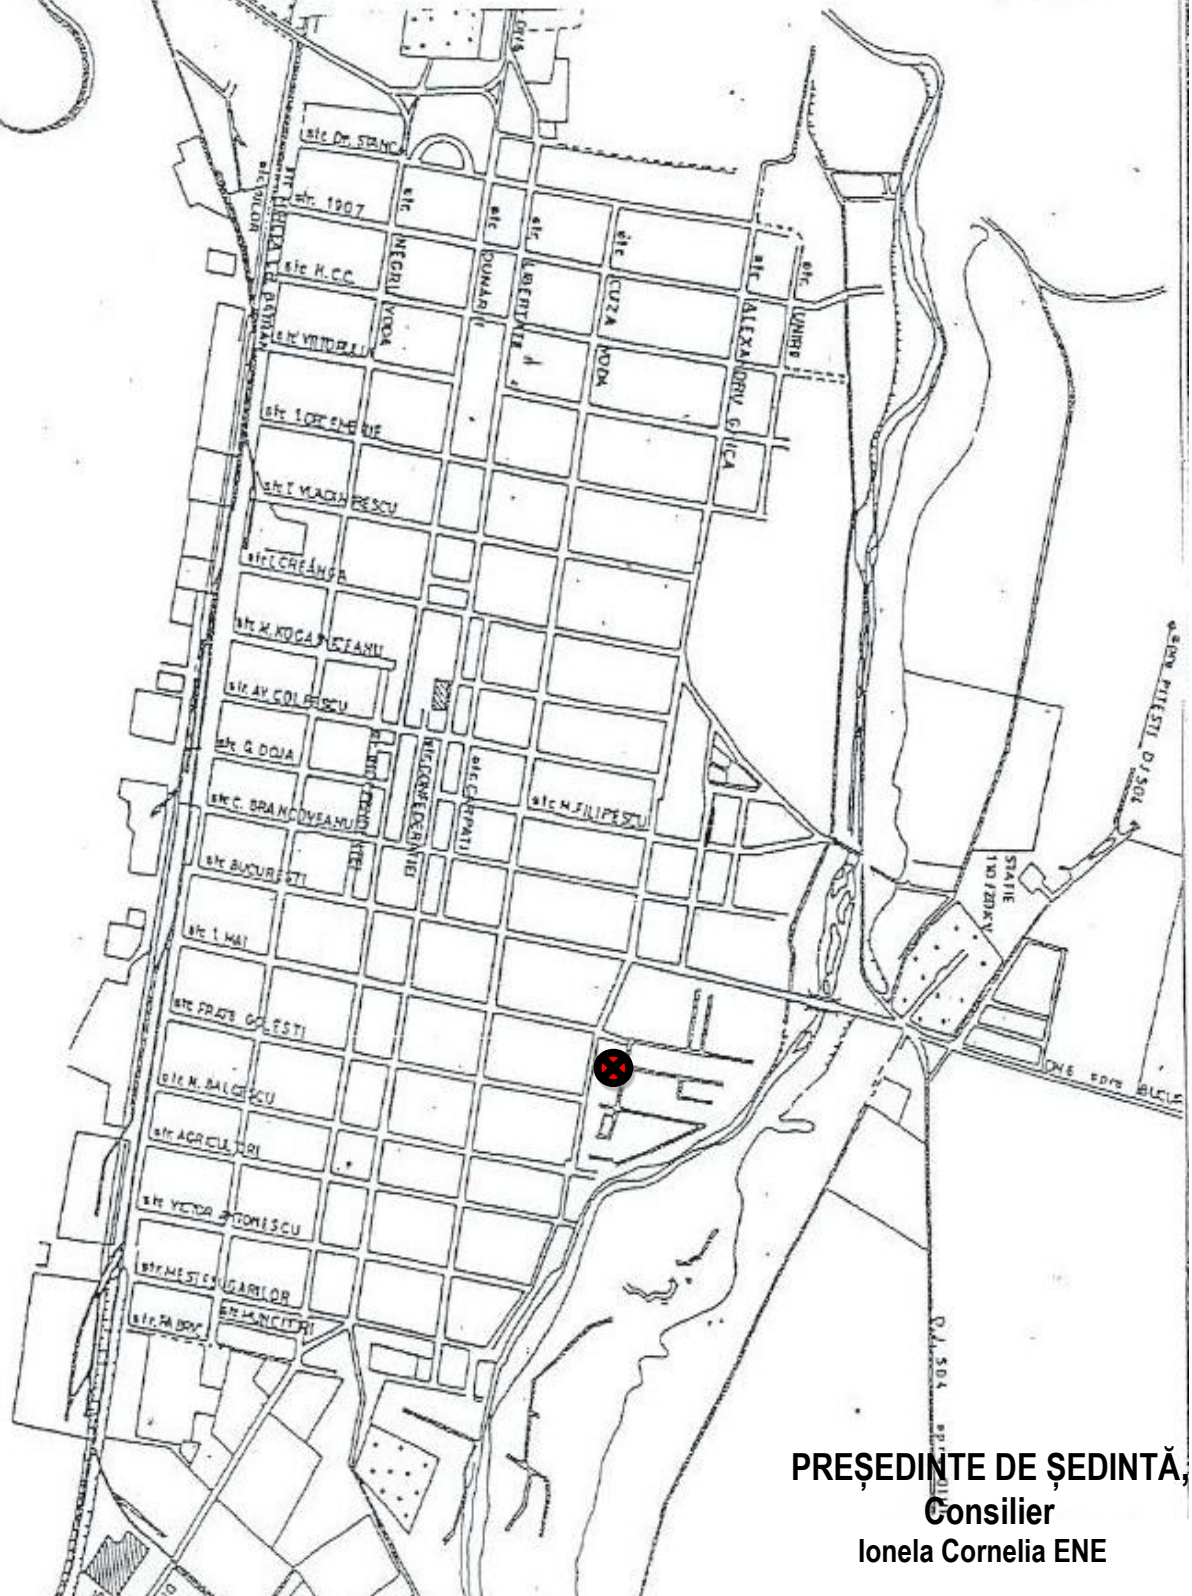

ROMÂNIA  
JUDEȚUL TELEORMAN  
MUNICIPIUL ALEXANDRIA  
CONSILIUL LOCAL

PREȘEDINTE DE ȘEDINȚĂ,  
Consilier  
Ionela Cornelia ENE

Teren situat în mun. Alexandria, str. Al. Ghița, nr.207 bis, jud. Teleorman

Suprafață de teren = 1359,00 m.p.

Anexa nr. 4 la  
H.C.L.

Nr. \_\_\_\_\_ din 29 octombrie 2024

PLAN DE ÎNCADRARE ÎN TERITORIU