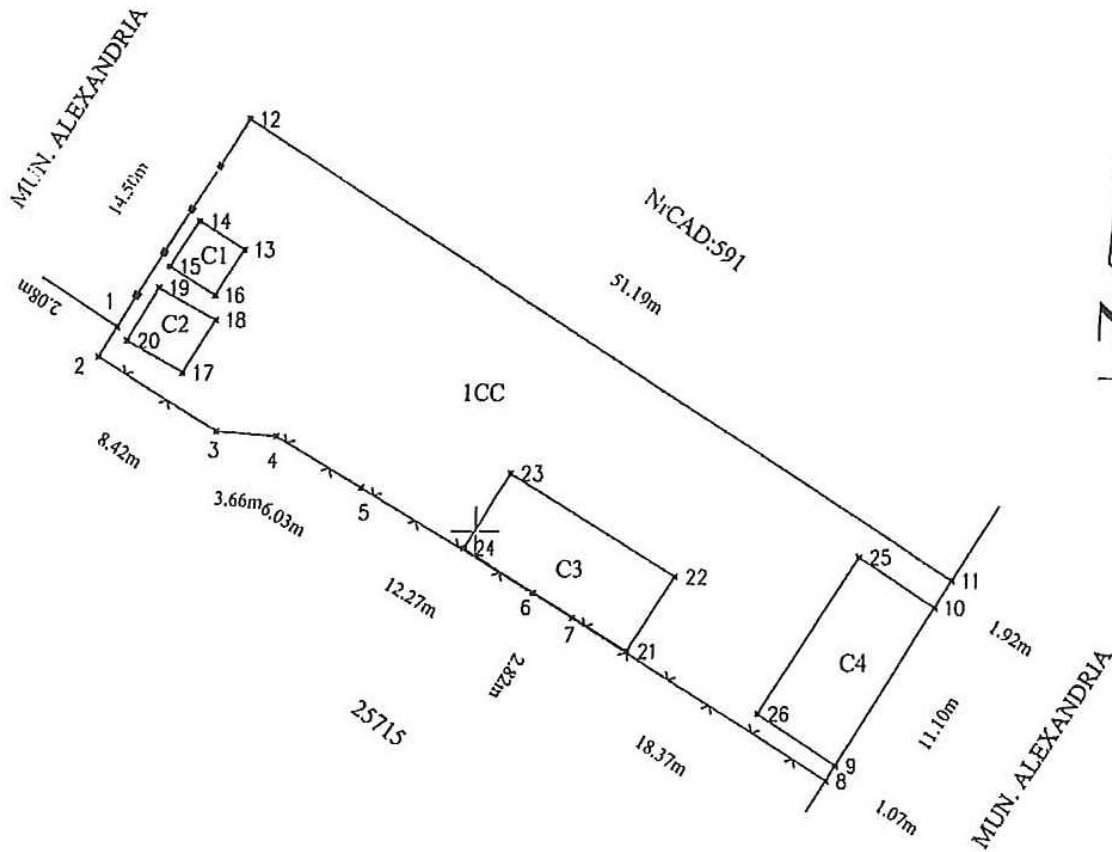

ROMÂNIA
JUDEȚUL TELEORMAN
MUNICIPIUL ALEXANDRIA
CONSILIUL LOCAL

**PREȘEDINTE DE ȘEDINȚĂ,
CONSILIER,
Ionela Cornelia ENE**

Adresa teren: Municipiul Alexandria, str. Șos. Turnu Măgurele, zona SC Cerealcom, numar cadastral 34526.

Suprafata teren= 756 m.p.

Anexa nr. 3 la
H.C.L.

Nr. _____ din 29 octombrie 2024

**PLAN DE AMPLASAMENT SI
DELIMITARE**