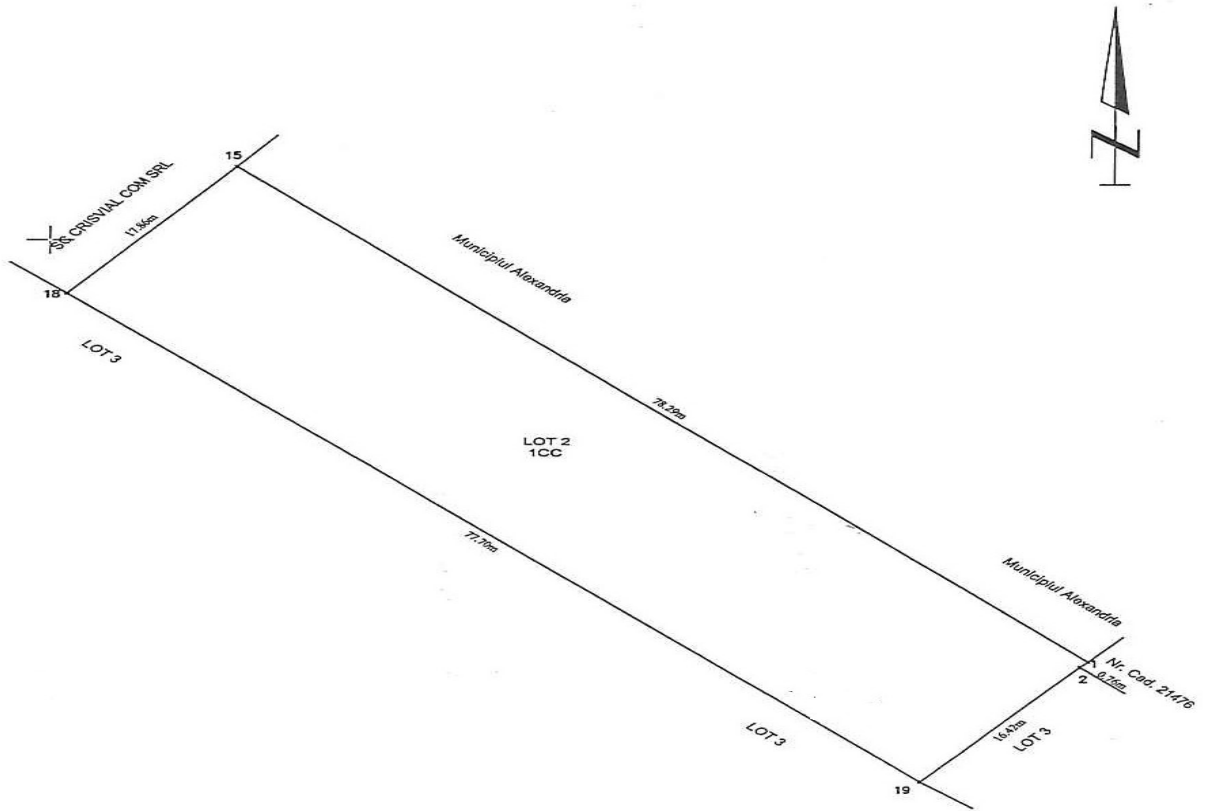

ROMÂNIA
JUDEȚUL TELEORMAN
MUNICIPIUL ALEXANDRIA
CONSILIUL LOCAL

PREȘEDINTE DE ȘEDINȚĂ,
CONSILIER,
Ionela Cornelia ENE

<input type="checkbox"/>	Adresa teren: Municipiul Alexandria, str. Al. Ghica, nr. 207 bis, numar cadastral 25089.	Anexa nr. 3 la H.C.L. Nr. _____ din 29 octombrie 2024 PLAN DE AMPLASAMENT SI DELIMITARE
	Suprafata teren= 1,359 m.p.	