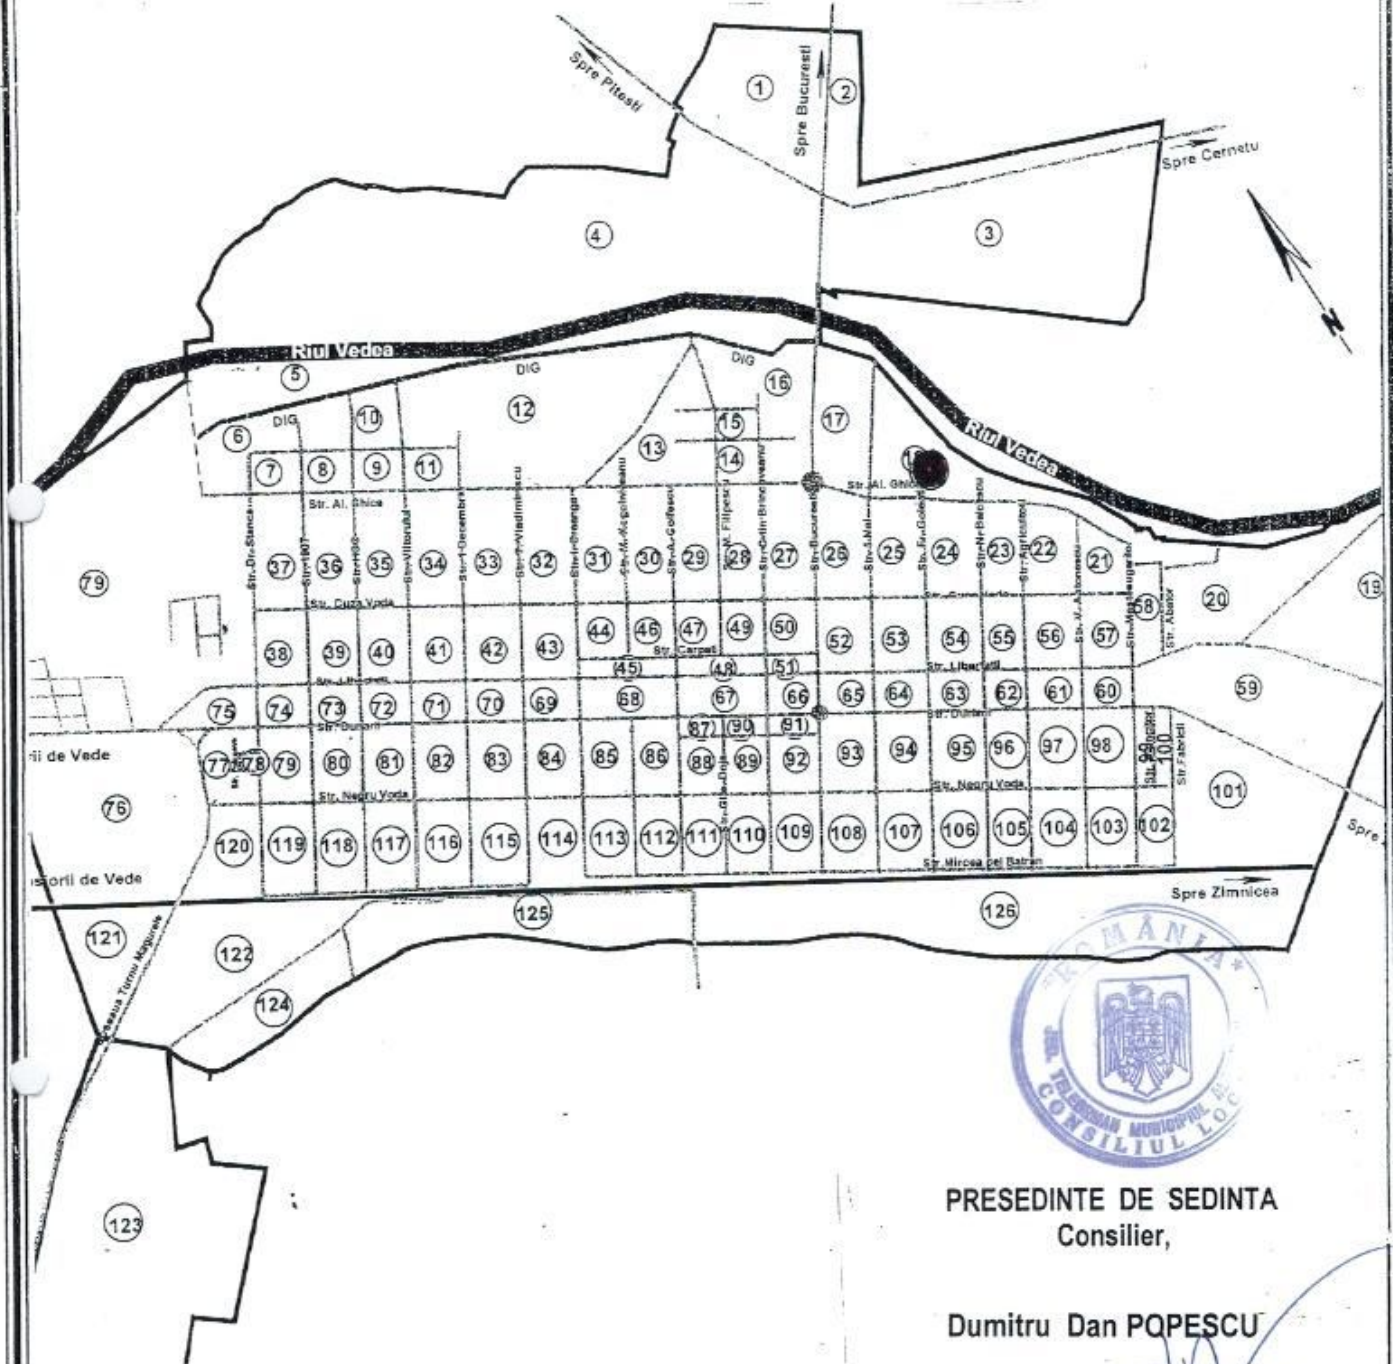

ROMANIA
JUDEȚUL TELEORMAN
MUNICIPIUL ALEXANDRIA
CONSILIUL LOCAL

PRESEDINTE DE SEDINTA
Consilier,

Dumitru Dan POPESCU

Teren situat in str. Alexandru
Ghica, nr. 209A in CV 18
AMPLASAMENTE PROPUSE
Suprafata teren 598,00 mp
AMPLASAMENTE PROPUSE
AMPLASAMENTE EXISTENTE

Anexa nr. 4 la
H.C.L.
Nr. 80 din 28.03. 2013
PLAN DE INCADRARE IN TERITORIU
NR. 1