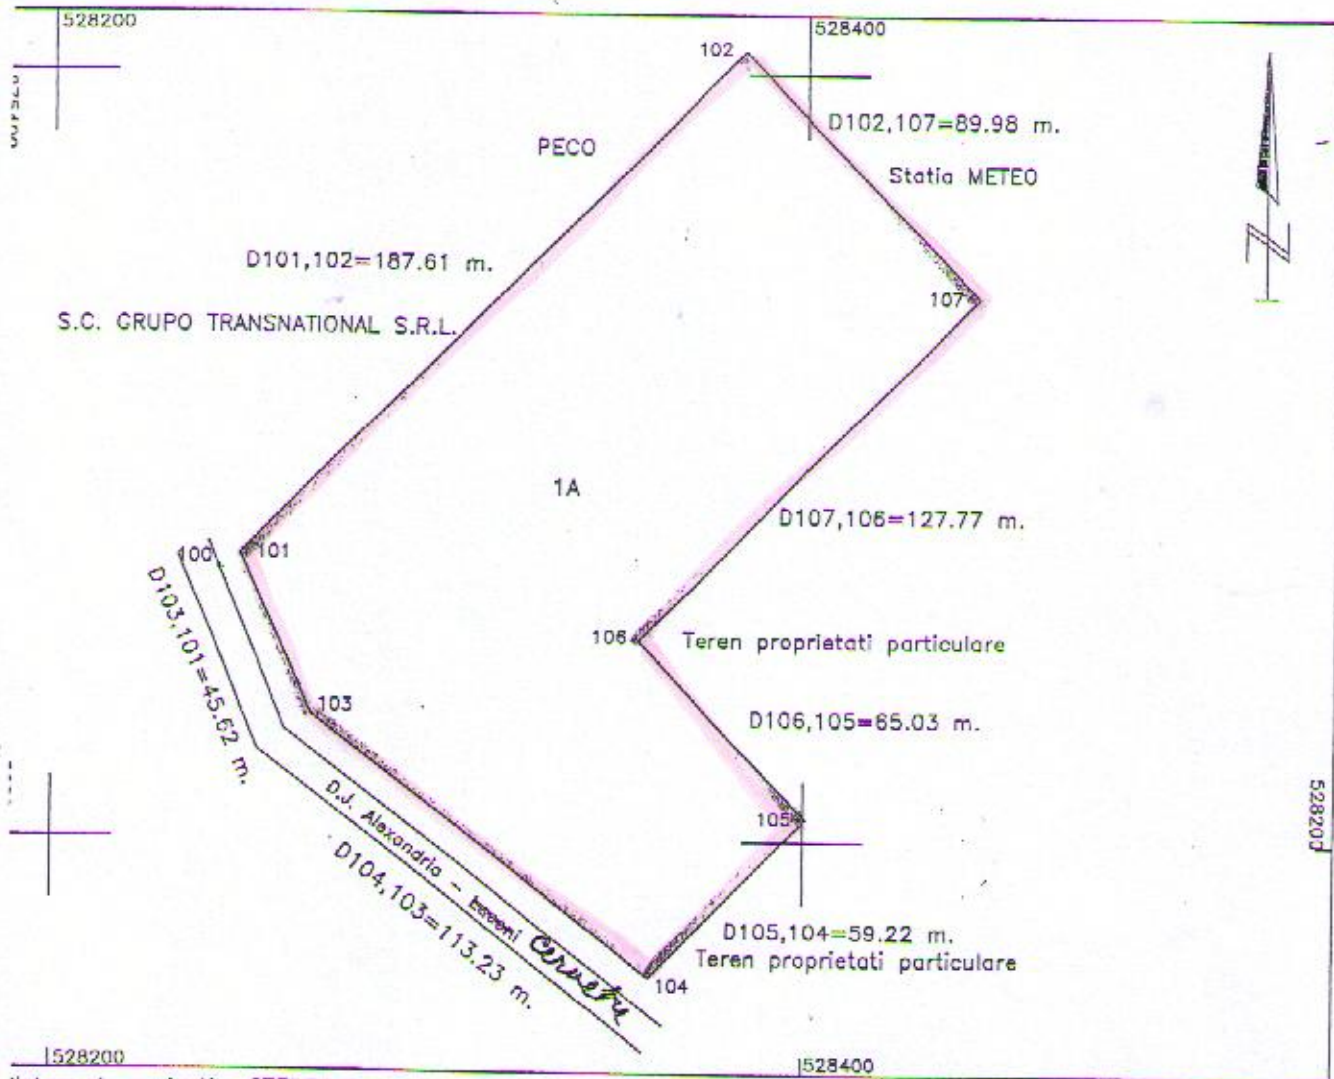

ROMÂNIA
JUDEȚUL TELEORMAN
MUNICIPIUL ALEXANDRIA
CONSILIUL LOCAL

Localitatea și corpului de proprietate.....

528200 528400
Sistem de proiectie: STEREO'70

Suprafata terenului

Suprafata = 21937.29 mp.

Pct.	X(m)	Y(m)
101	275274.47	528249.39
102	275406.15	528383.03
103	275710.15	528249.39

Presedinte de sedinta
Consilier

Florica Ica CALOTA

Legend for the site plan:

- AMPLASAMENTE PROPUSE
- AMPLASAMENTE PROPUSE
- AMPLASAMENTE EXISTENTE

Teren situat în DN 6 - zona
Hefea

AMPLASAMENTE PROPUSE

Suprafata teren 21937.29 mp