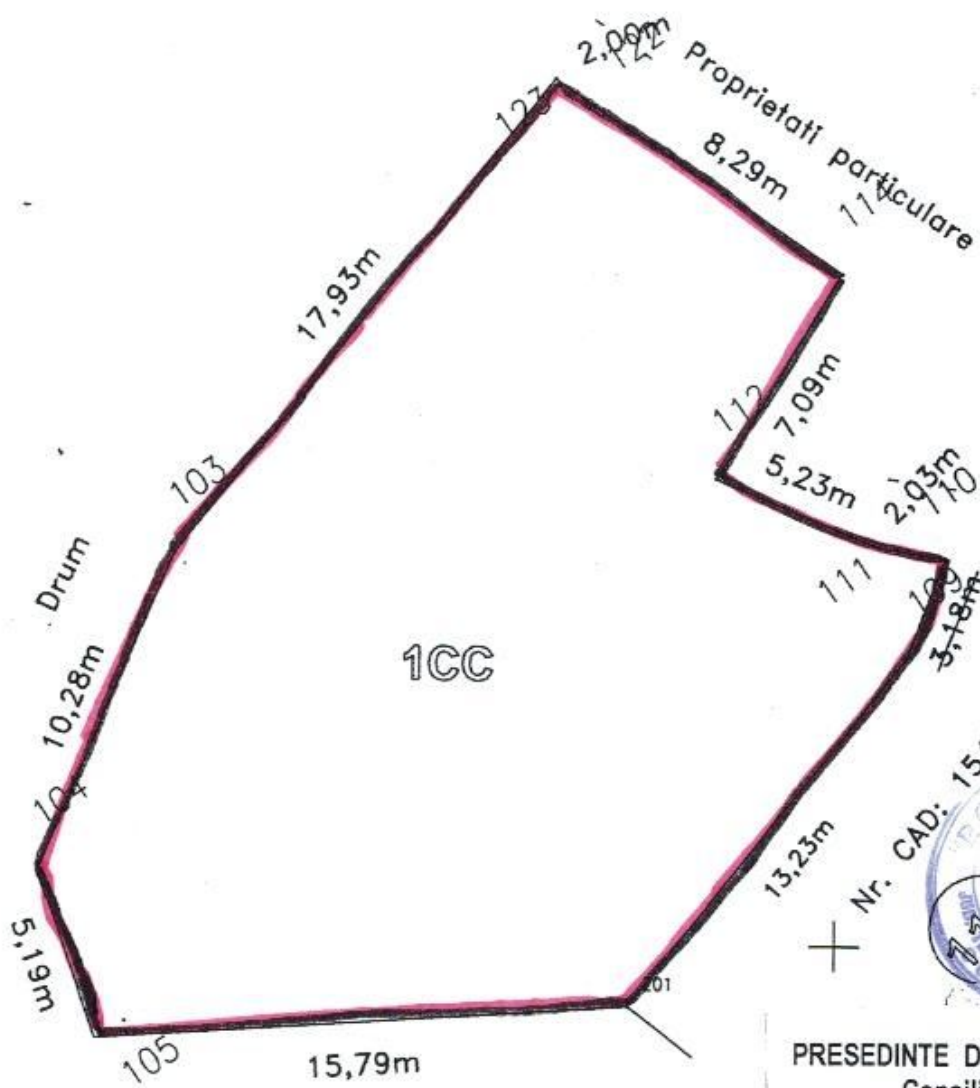

ROMÂNIA
JUDEȚUL TELEORMAN
MUNICIPIUL ALEXANDRIA
CONSILIUL LOCAL

1CC

Nr. CAD: 1547

PRESEDINTE DE SEDINTA
Consilier,

Dumitru Dan POPESCU

Municipiul
Alexandria

Teren situat in str. Alexandria
Gluca, nr. 21
AMPLASAMENTE PROPUSE
suprafata teren 450.00 mp
AMPLASAMENTE PROPUSE
AMPLASAMENTE EXISTENTE

Anexa nr. 2 la
H.C.L.
Nr. ~~77~~ din 28.03. 2013
PLAN DE SITUATIE
NR. 1