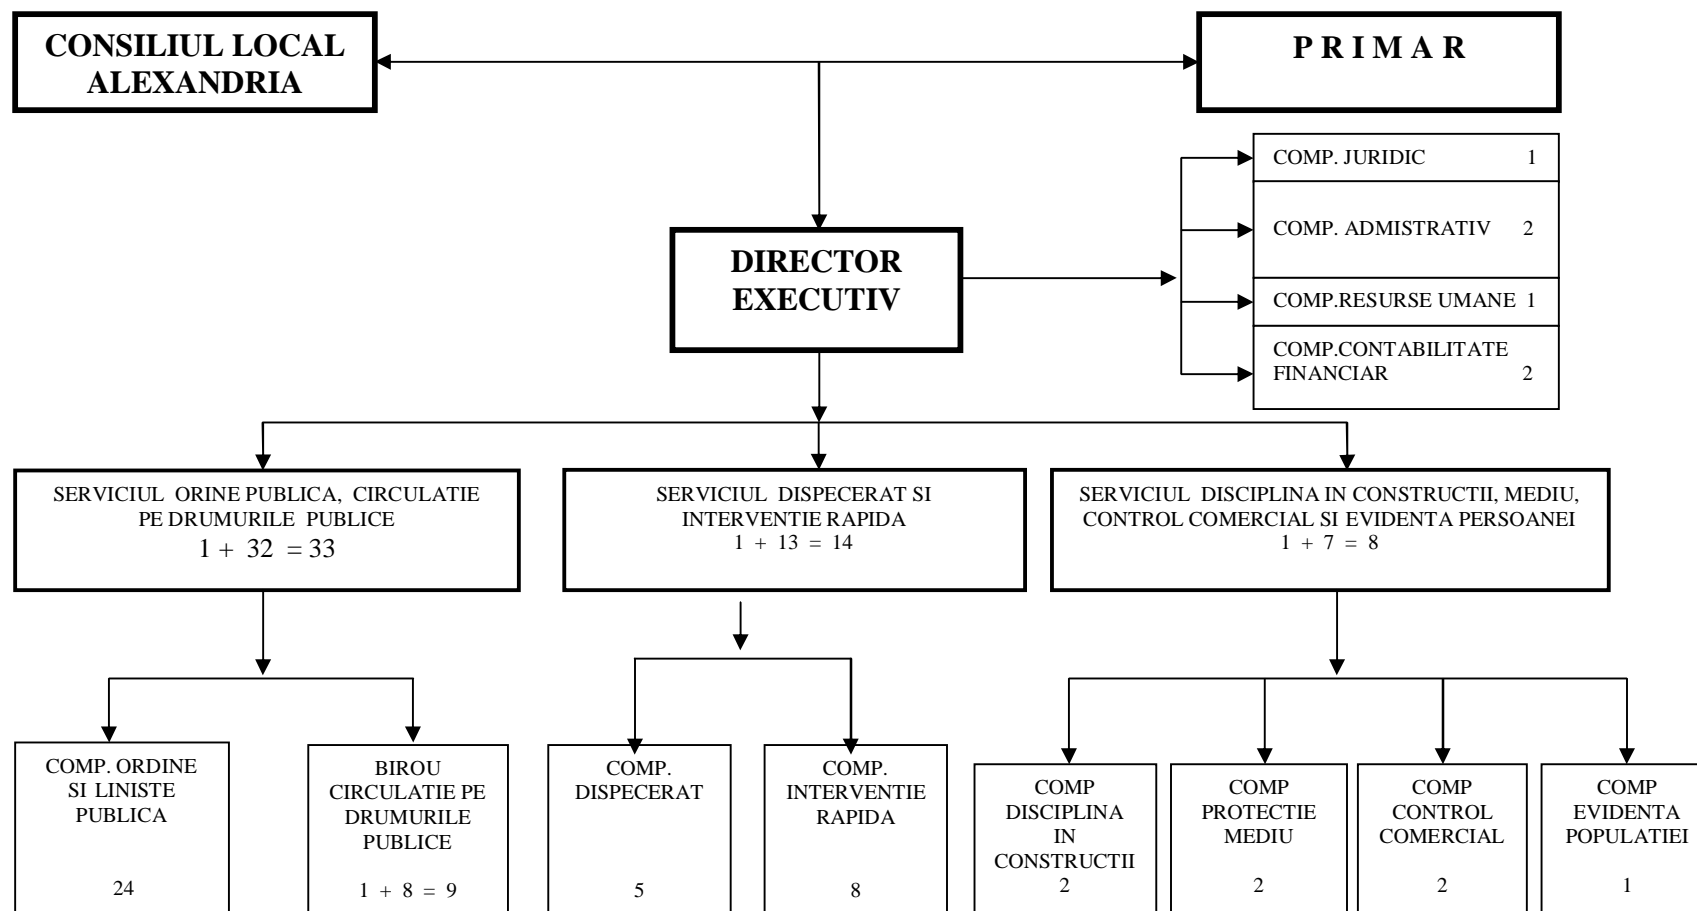

ORGANIGRAMA POLITIEI LOCALE ALEXANDRIA

TOTAL PERSONAL = 62

Din care:

functionari publici= 60
functii publice de conducere = 5
functii publice de executie = 55
personal contractual = 2

PRESEDINTE DE SEDINTA

CUREA GINA-GEORGETA