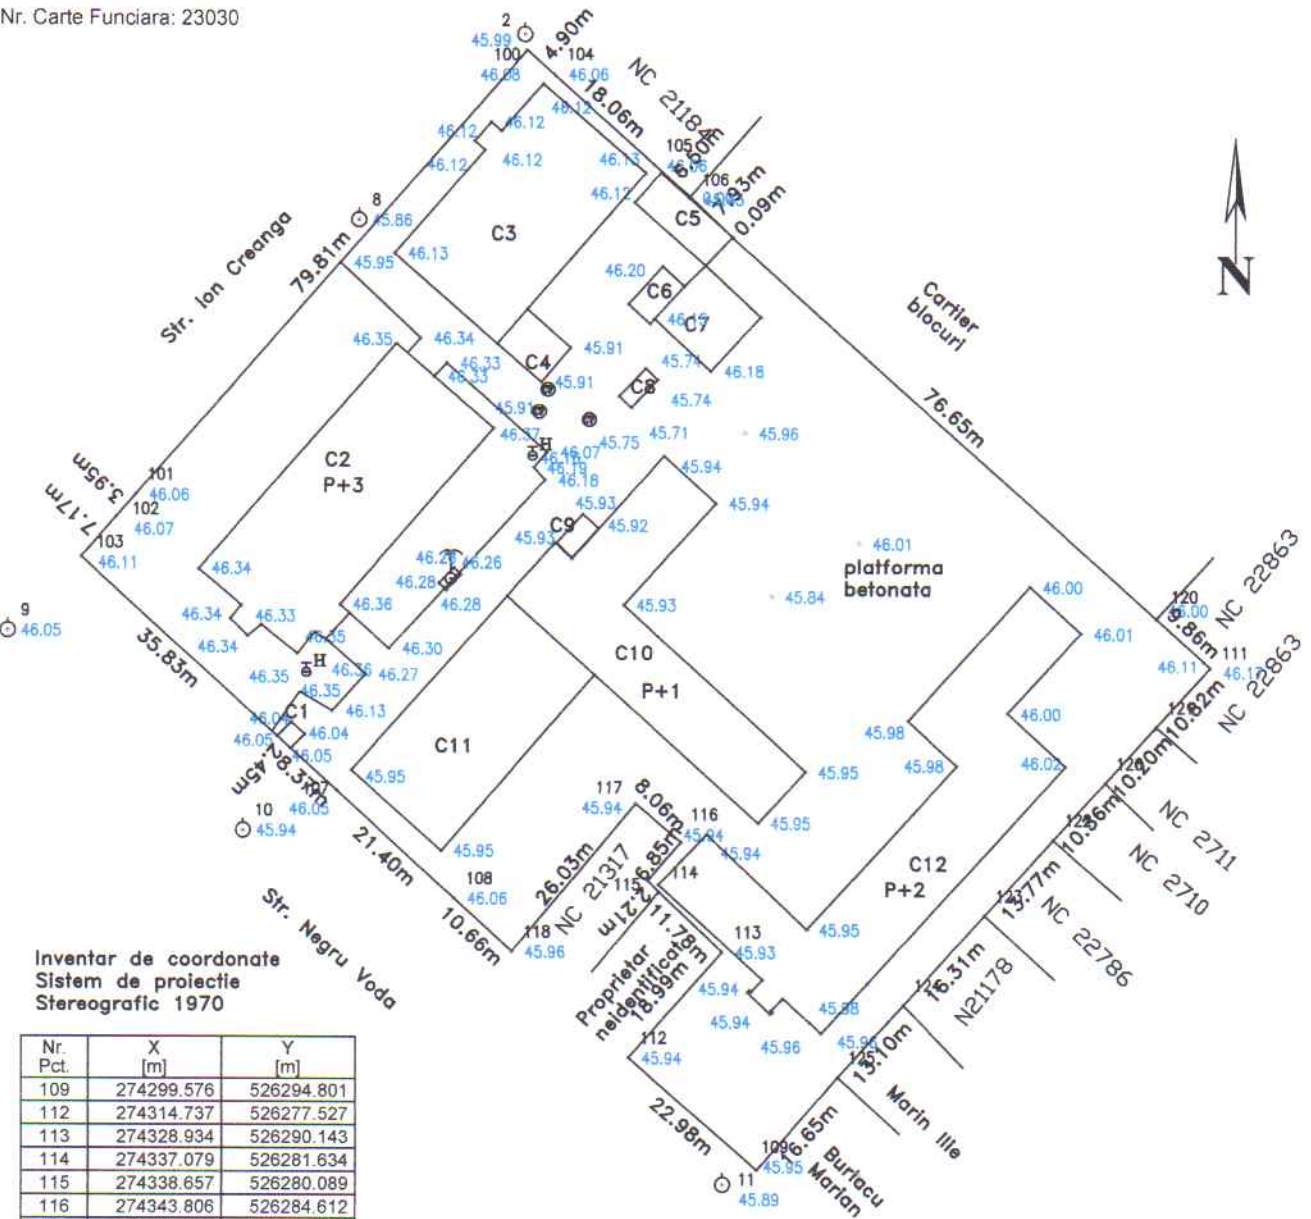

**PLAN TOPOGRAFIC
PENTRU OBTINEREA AUTORIZAȚIEI DE CONSTRUIRE
"REABILITARE –MODERNIZARE INTERNAT LA LICEUL PEDAGOGIC MIRCEA SCARLAT"
Scara 1:1000**

Judetul: TELEORMAN

Unitatea administrativ-teritoriala: ALEXANDRIA

Adresa corpului de proprietate:

Str. Negru Voda nr.99

Nr. cadastral: 23030

Nr. Carte Funciara: 23030

PROPRIETAR
MUNICIPIUL ALEXANDRIA
Str. Dunarii nr.139

**Inventar de coordonate
Sistem de proiectie
Stereografic 1970**

Nr. Pct.	X [m]	Y [m]
109	274299.576	526294.801
112	274314.737	526277.527
113	274328.934	526290.143
114	274337.079	526281.634
115	274338.657	526280.089
116	274343.806	526284.612
117	274349.006	526278.450
118	274328.989	526261.816
108	274336.229	526253.985
107	274350.685	526238.203
200	274356.298	526231.999
203	274357.951	526230.191
103	274382.096	526203.722
102	274387.477	526208.457
101	274390.447	526211.064
100	274450.446	526263.694
104	274447.178	526267.351
105	274435.144	526280.812
106	274430.811	526285.657
162	274425.307	526291.367
119	274425.249	526291.430
120	274374.070	526348.488
111	274367.423	526355.777
121	274359.410	526348.507
126	274351.845	526341.660
122	274344.214	526334.651
123	274333.951	526325.465
124	274321.857	526314.520
125	274312.144	526305.729

S=10780mp

Intocmit: VASILICA COSTIN VESPASIAN