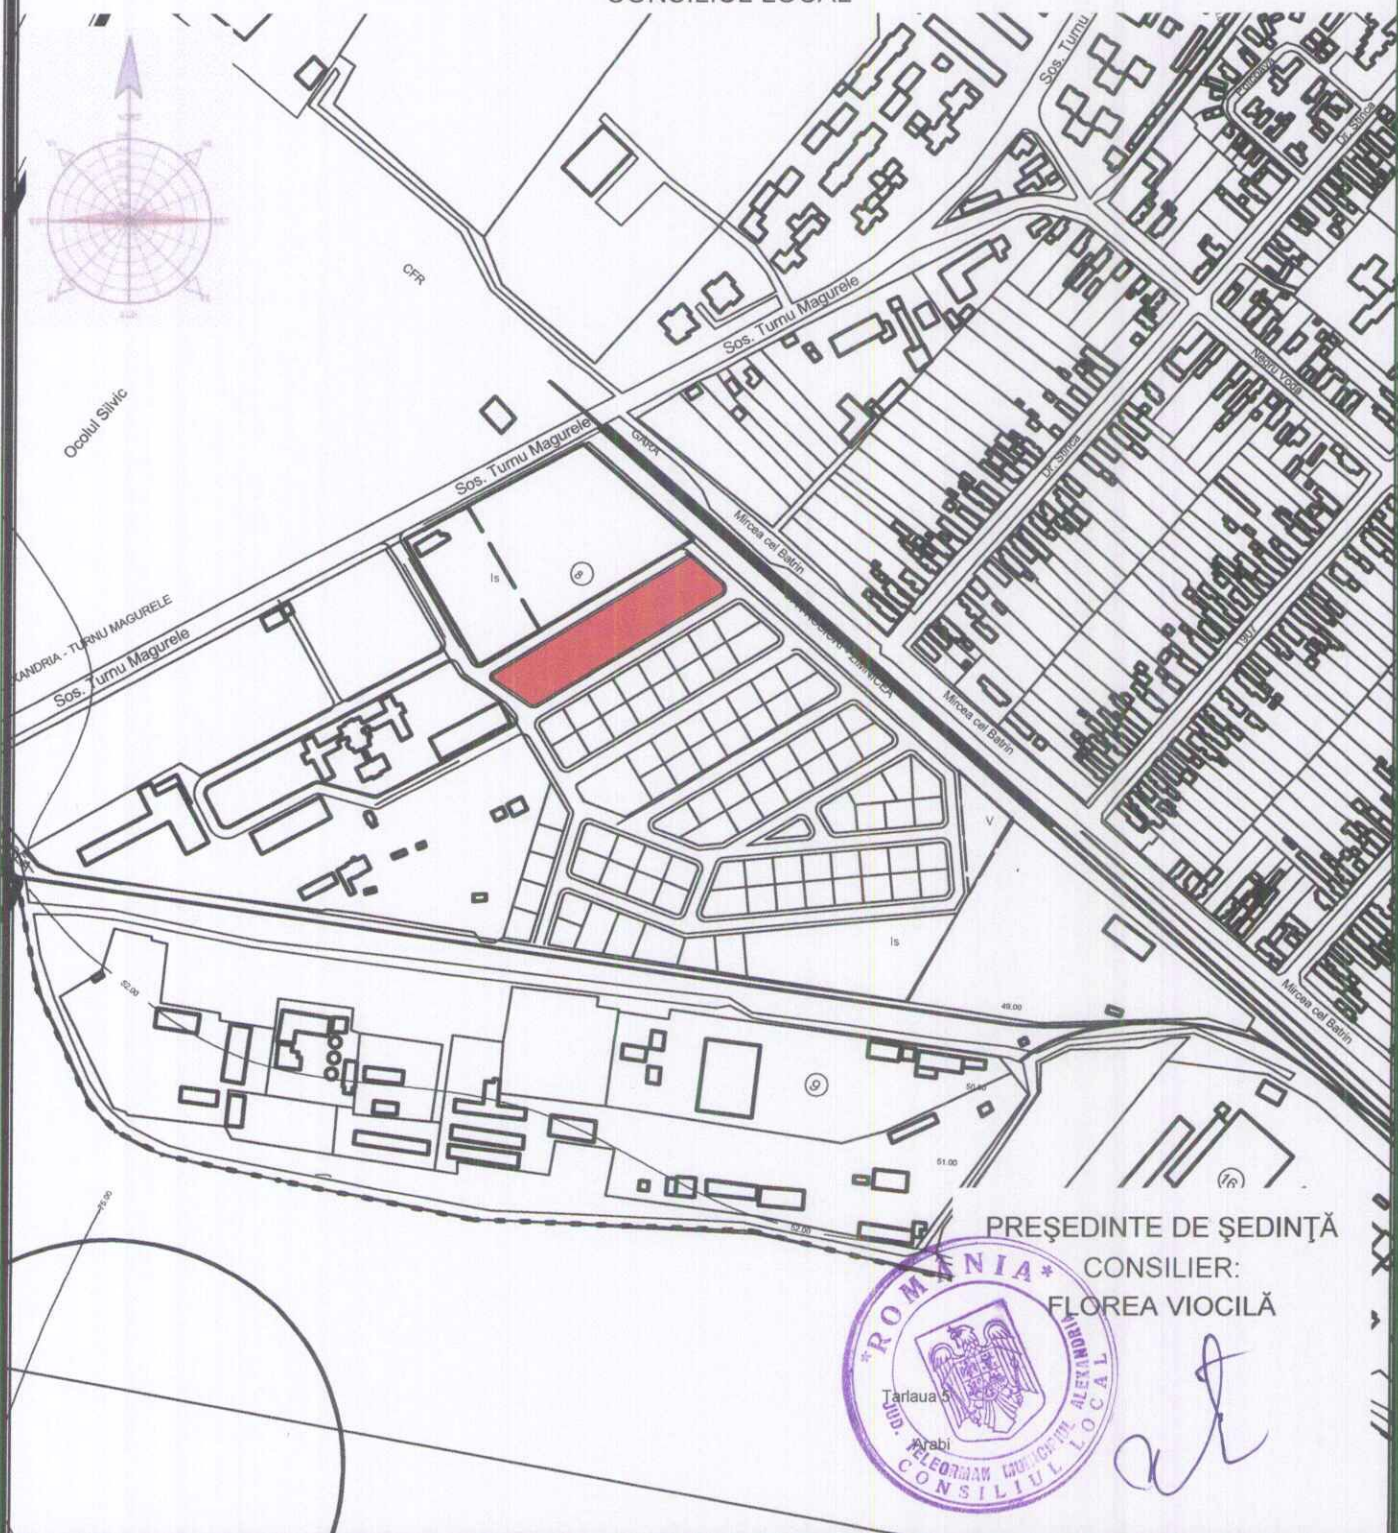

ROMÂNIA
JUDEȚUL TELEORMAN
MUNICIPIUL ALEXANDRIA
CONSILIUL LOCAL

PREȘEDINTE DE ȘEDINȚĂ
CONSILIER:
FLOREA VIOCIĂ

Plan Urbanistic Zonal (P.U.Z.)
„ZONĂ DE LOCUINȚE INDIVIDUALE CU
REGIM MIC DE ÎNĂLȚIME (maxim P+2E+M)
ȘI PARCELARE TEREN” municipiul Alexandria,
șos. Turnu Măgurele nr. 4

Amplasamentul terenului ce a generat PUZ

S. teren ce a generat PUZ = 4.333,00 mp

Anexă la
H.C.L.
Nr. 227 din 17 august 2017
PLAN DE INCADRARE
IN ZONA
NR. 01