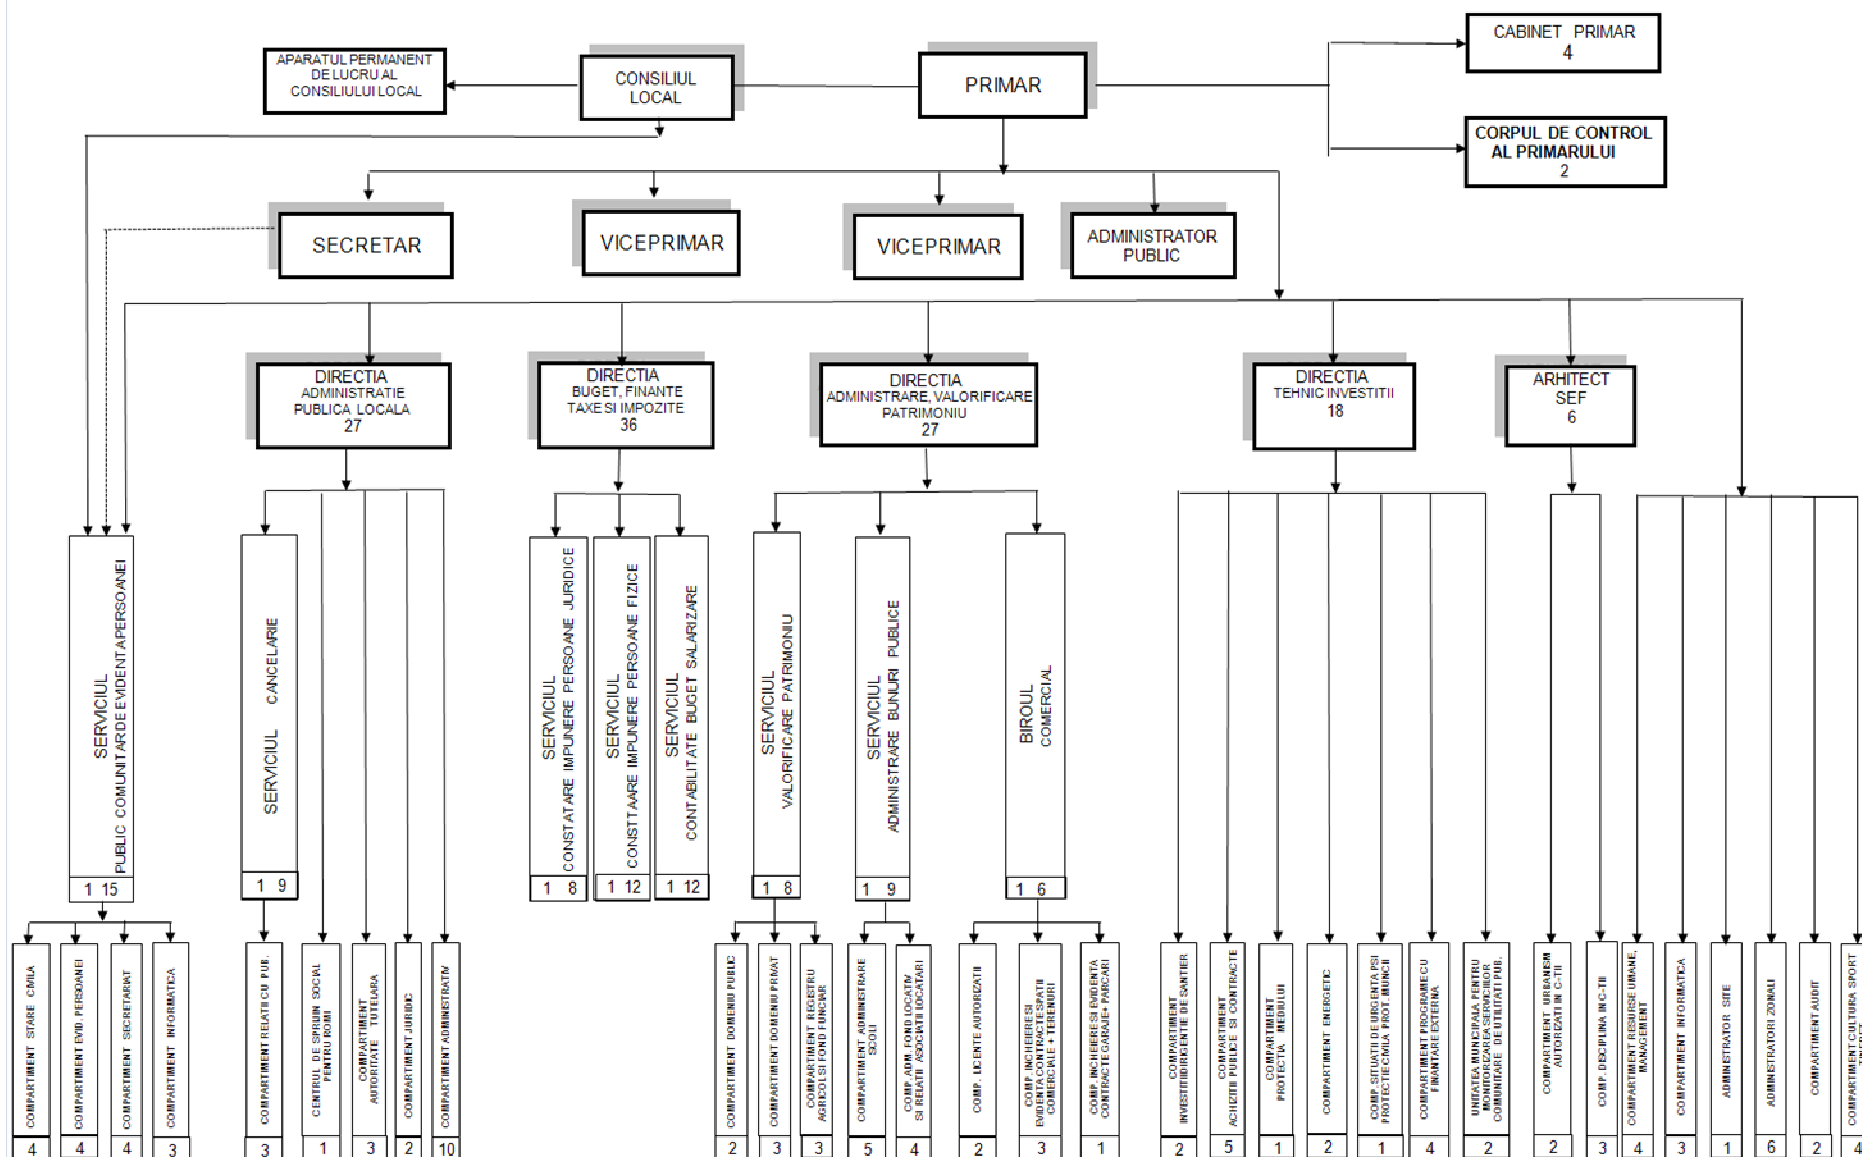

ORGANIGRAMA PRIMARIEI MUNICIPIULUI ALEXANDRIA

APARATUL DE SPECIALITATE AL PRIMARULUI

	Functionari publici	Personal contractual
TOTAL :	142	29
conducere:	13	
executie:	129	29

SERVICIUL PUBLIC COMUNITAR DE EVIDENTA PERSOANEI

	Functionari publici	Personal contractual
TOTAL :	16	3
conducere:	1	
executie:	15	3

PRESEDINTE DE SEDINTA.

CONSILIER
OANA OVIDIU