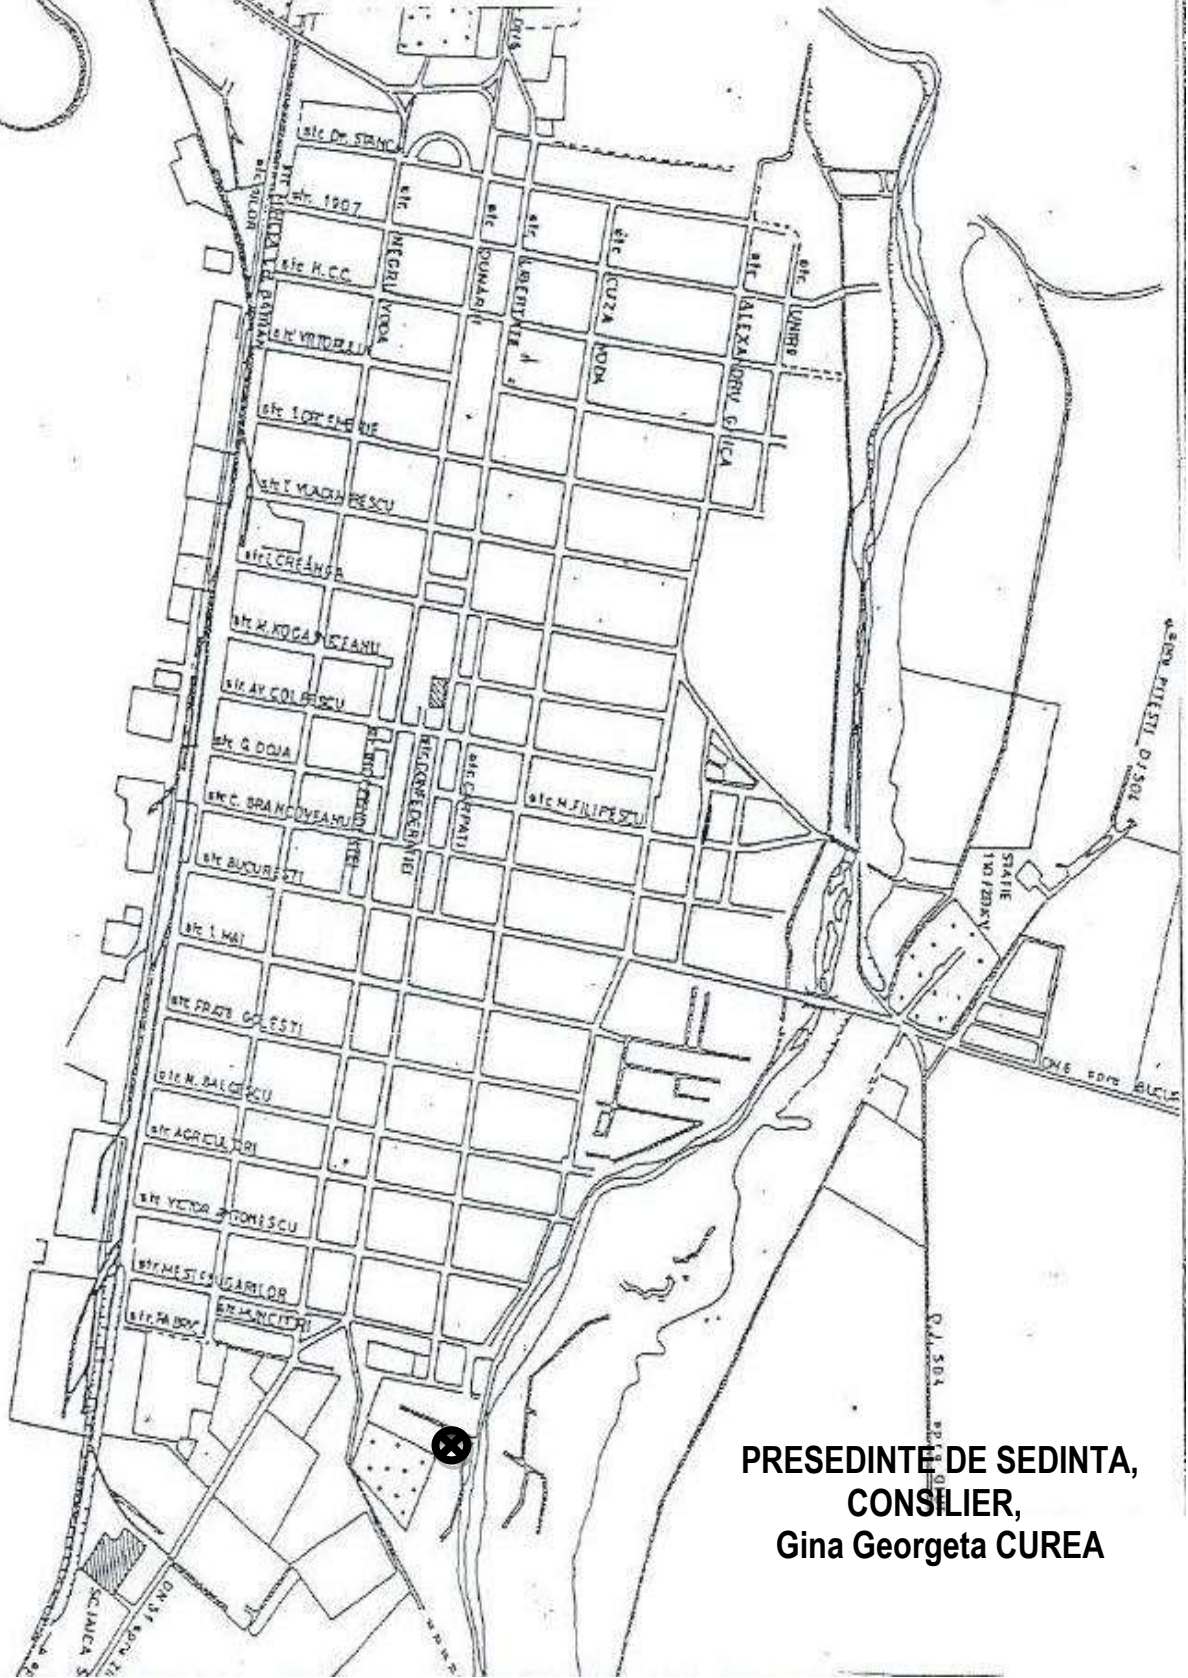

ROMANIA  
JUDETUL TELEORMAN  
MUNICIPIUL ALEXANDRIA  
CONSILIUL LOCAL

**PRESEDINTE DE SEDINTA,  
CONSILIER,  
Gina Georgeta CUREA**

Teren situat in mun. Alexandria, zona S.C. Mara  
Prod S.R.L., CV 20, judetul Teleorman

Suprafata teren = 4.176,00 m.p.

**Anexa nr. 5 la**

**H.C.L.  
Nr. 23 din 30 ianuarie 2019**

**PLAN DE INCADRARE IN TERITORIU**