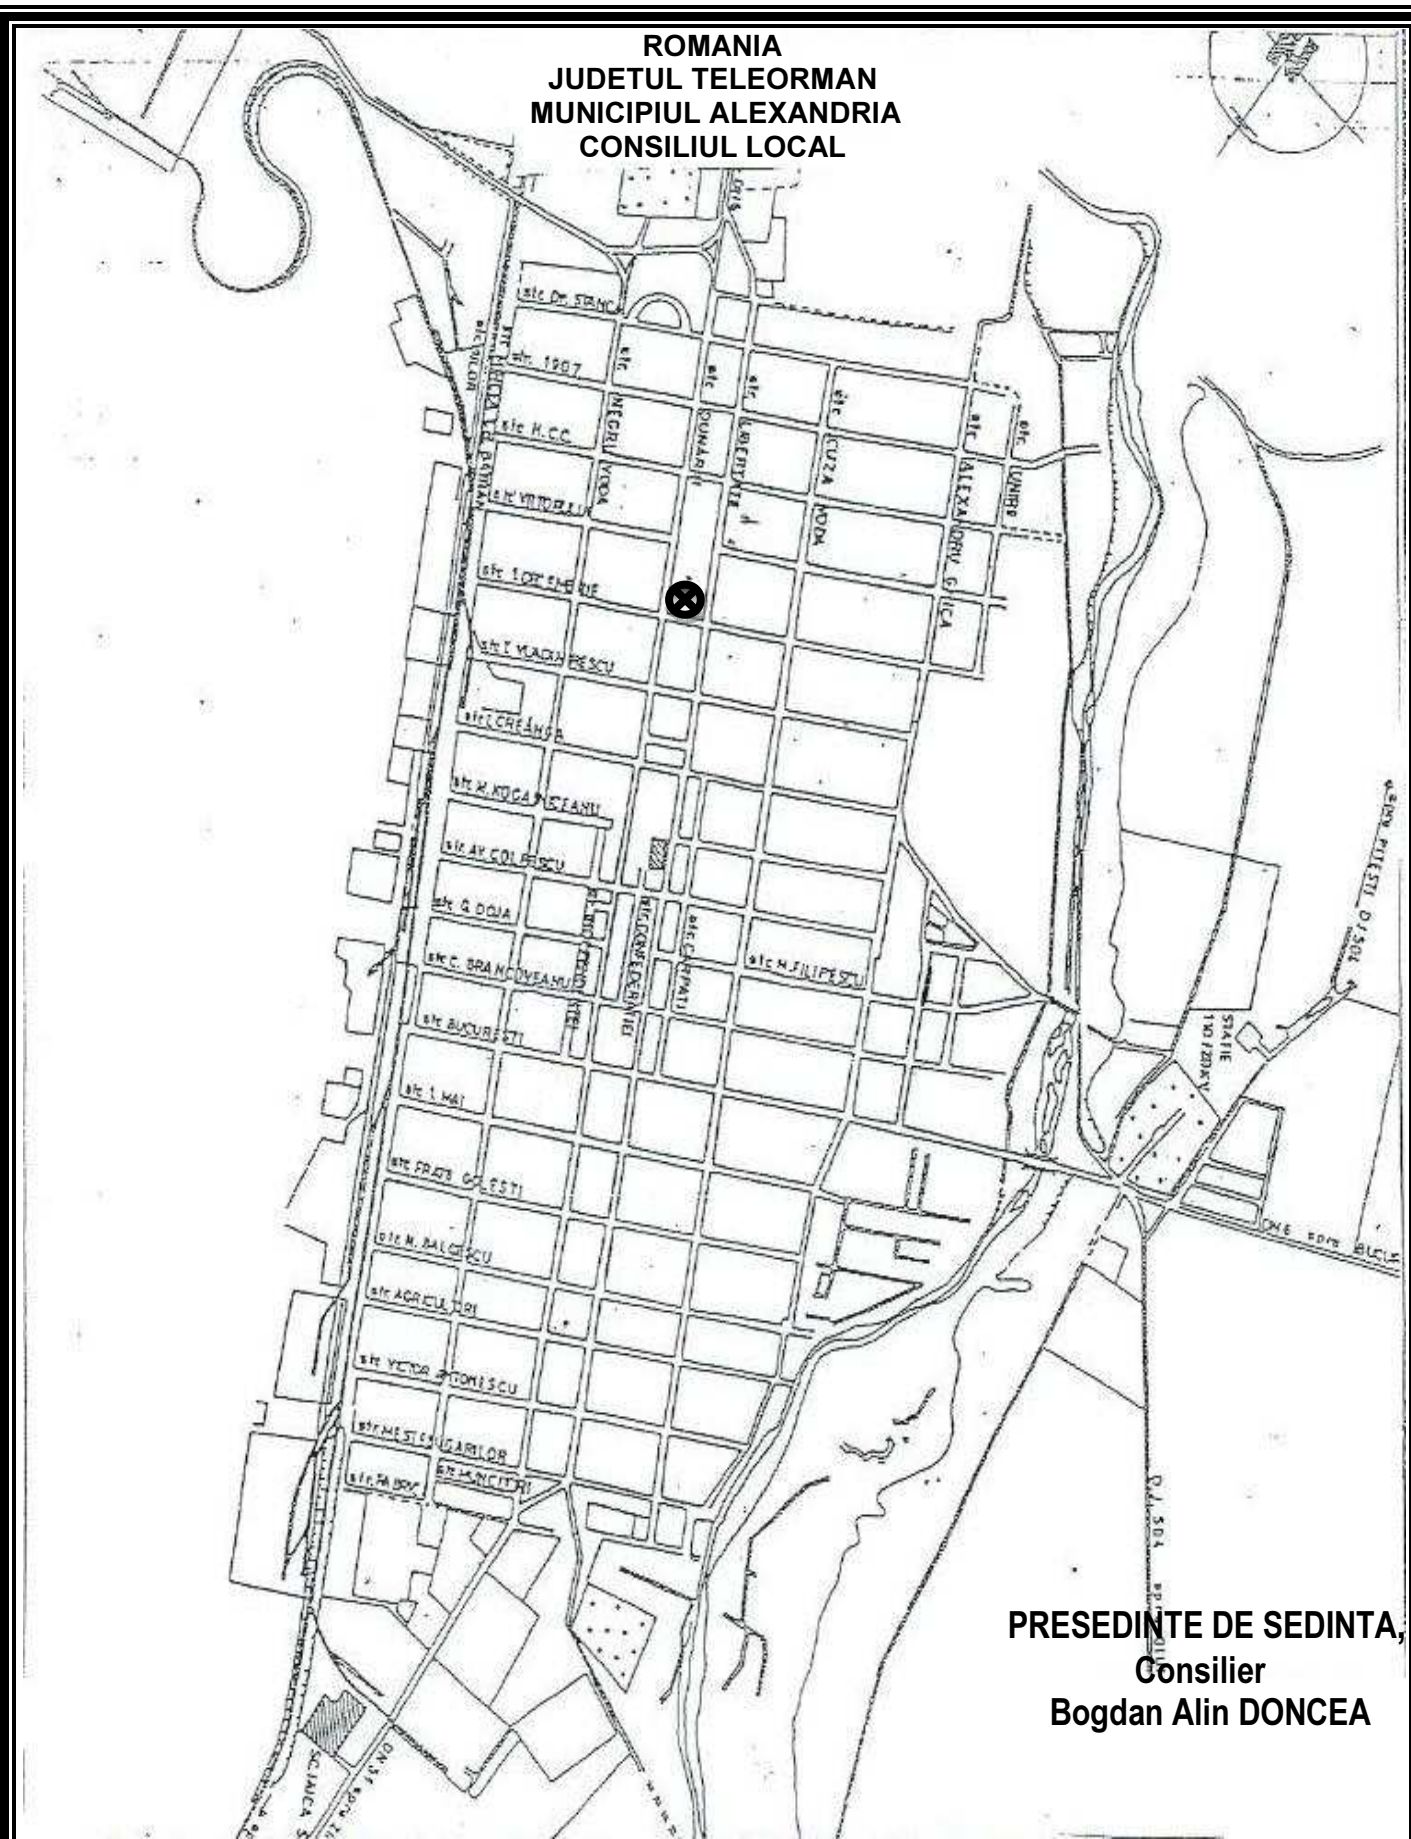

ROMANIA
JUDETUL TELEORMAN
MUNICIPIUL ALEXANDRIA
CONSILIUL LOCAL

PRESEDINTE DE SEDINTA,
Consilier
Bogdan Alin DONCEA

Teren situat in mun. Alexandria,
Str. 1 Decembrie, zona bl. I 1, sc. B;
Suprafata teren =30,00 m.p.

Anexa nr. 4 la
H.C.L.
Nr. _____ din 28 martie 2018

PLAN DE INCADRARE IN TERITORIU