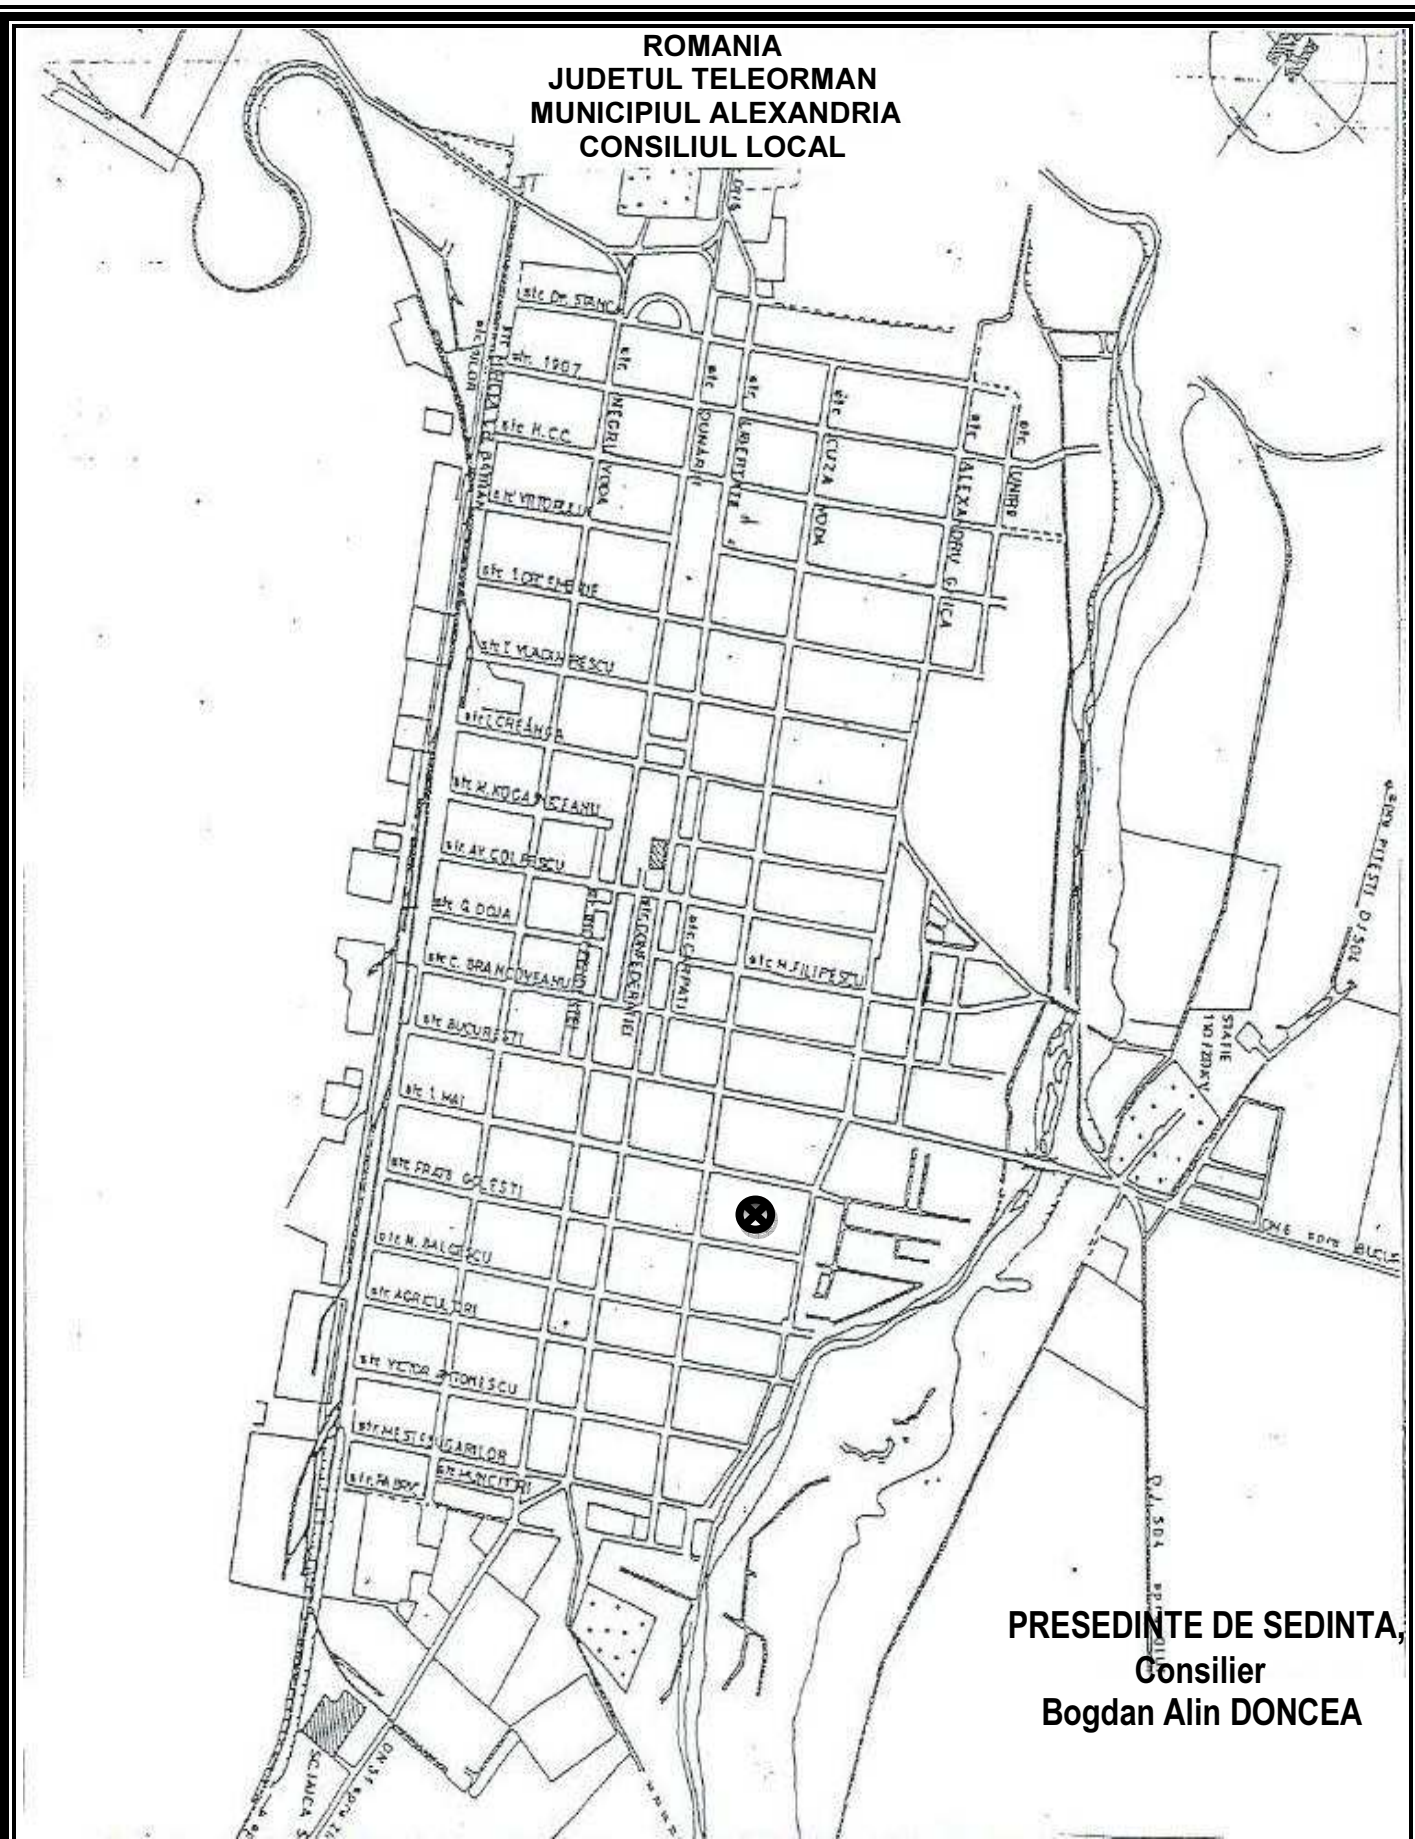

ROMANIA
JUDETUL TELEORMAN
MUNICIPIUL ALEXANDRIA
CONSILIUL LOCAL

PRESEDINTE DE SEDINTA,
Consilier
Bogdan Alin DONCEA

Teren situat in mun. Alexandria,

zona blocurilor 100;

Suprafata teren = 13.842,00 m.p.

Anexa nr. 4 la
H.C.L.