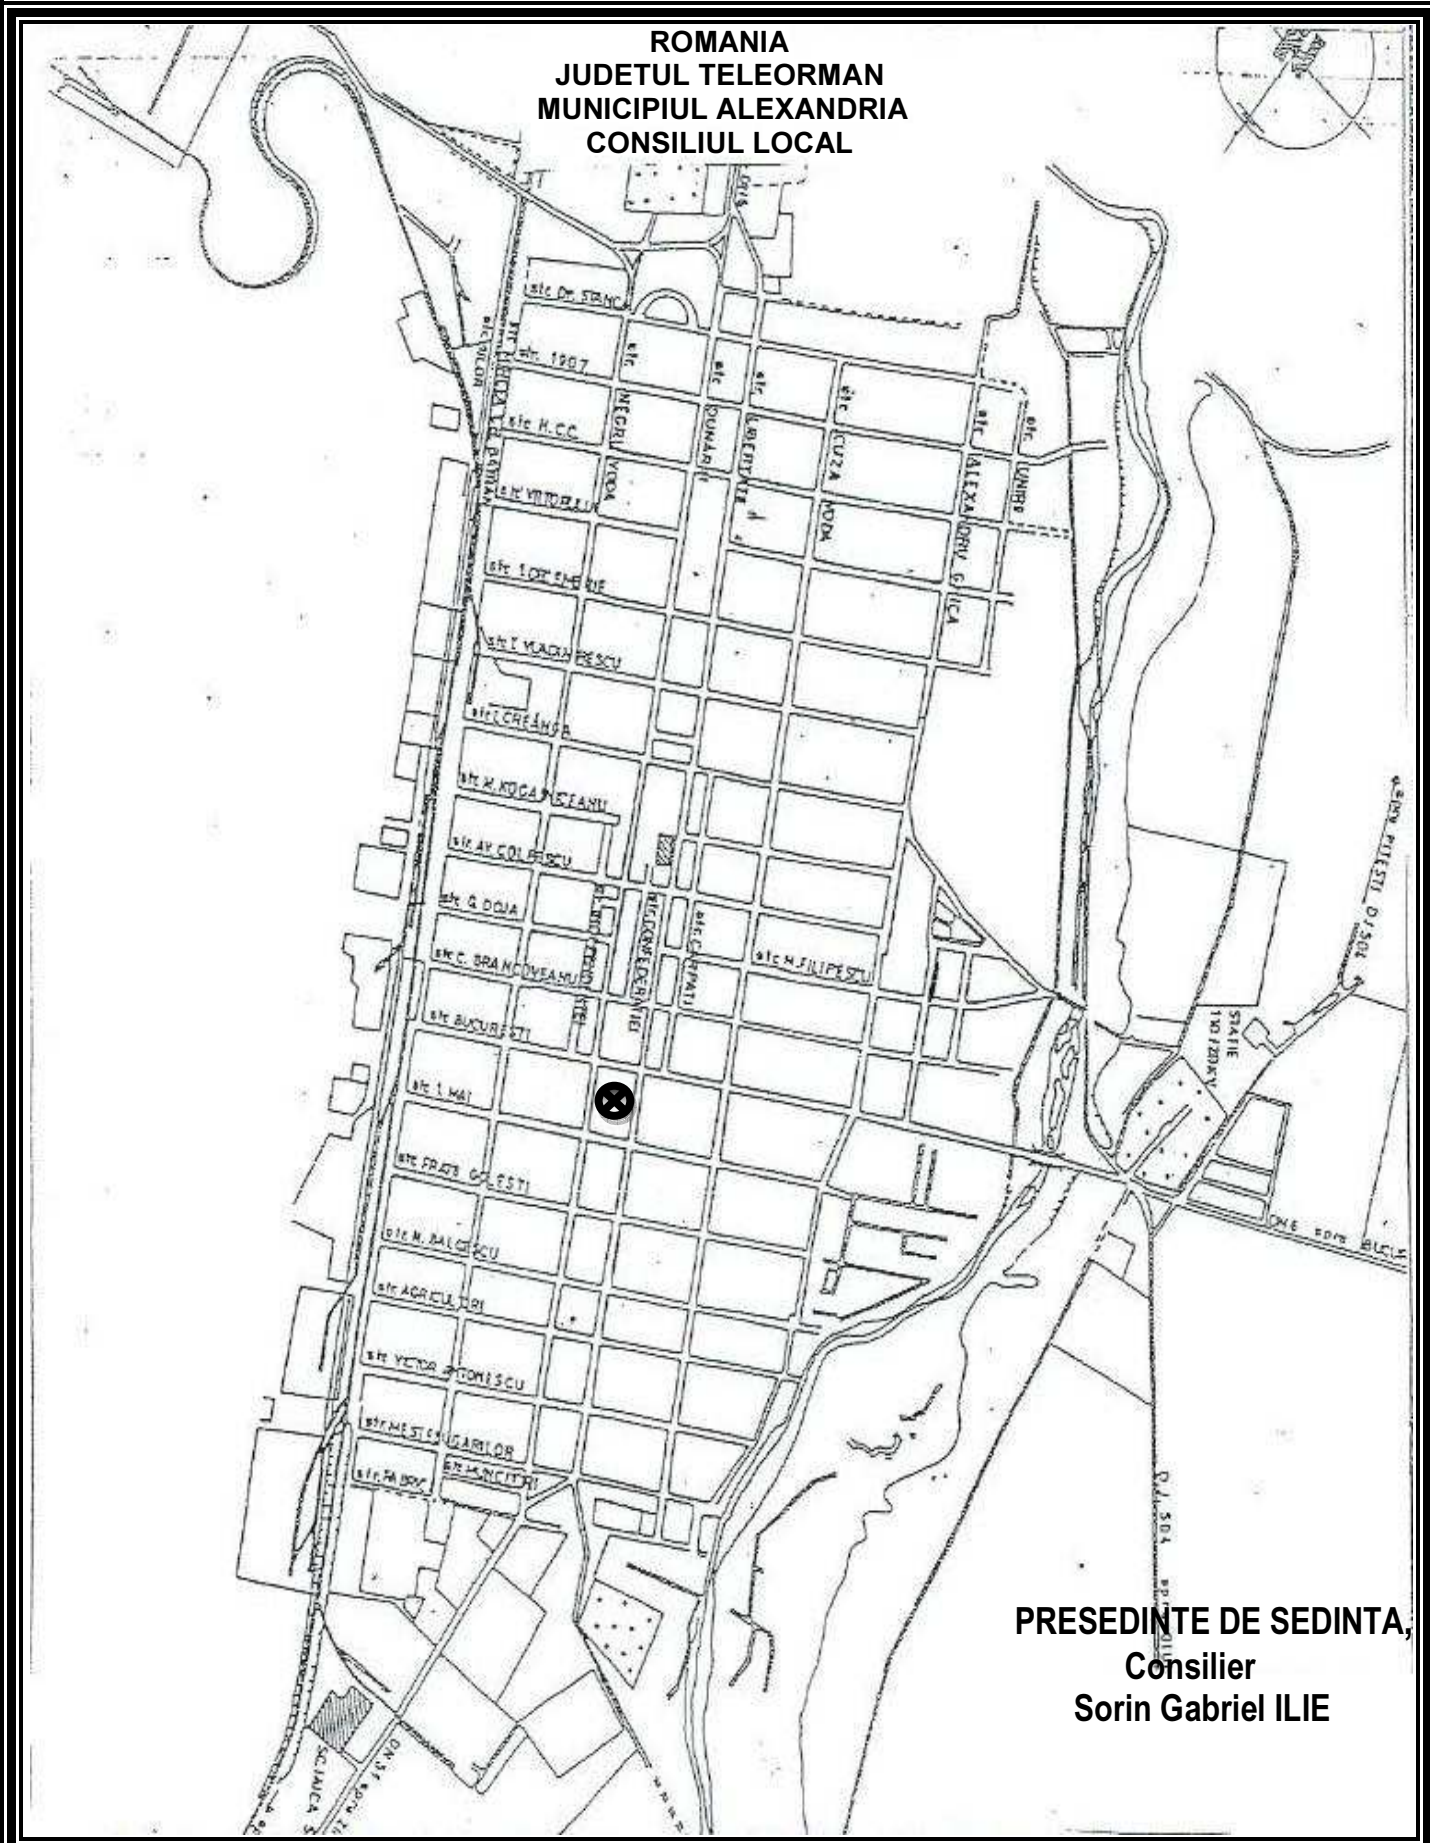

ROMANIA
 JUDETUL TELEORMAN
 MUNICIPIUL ALEXANDRIA
 CONSILIUL LOCAL

PRESEDINTE DE SEDINTA,
 Consilier
 Sorin Gabriel ILIE

 	Teren situat in mun. Alexandria,
	Str. Dunarii, zona bl. 1602, sc. B;
	Suprafata teren =61,00 m.p.