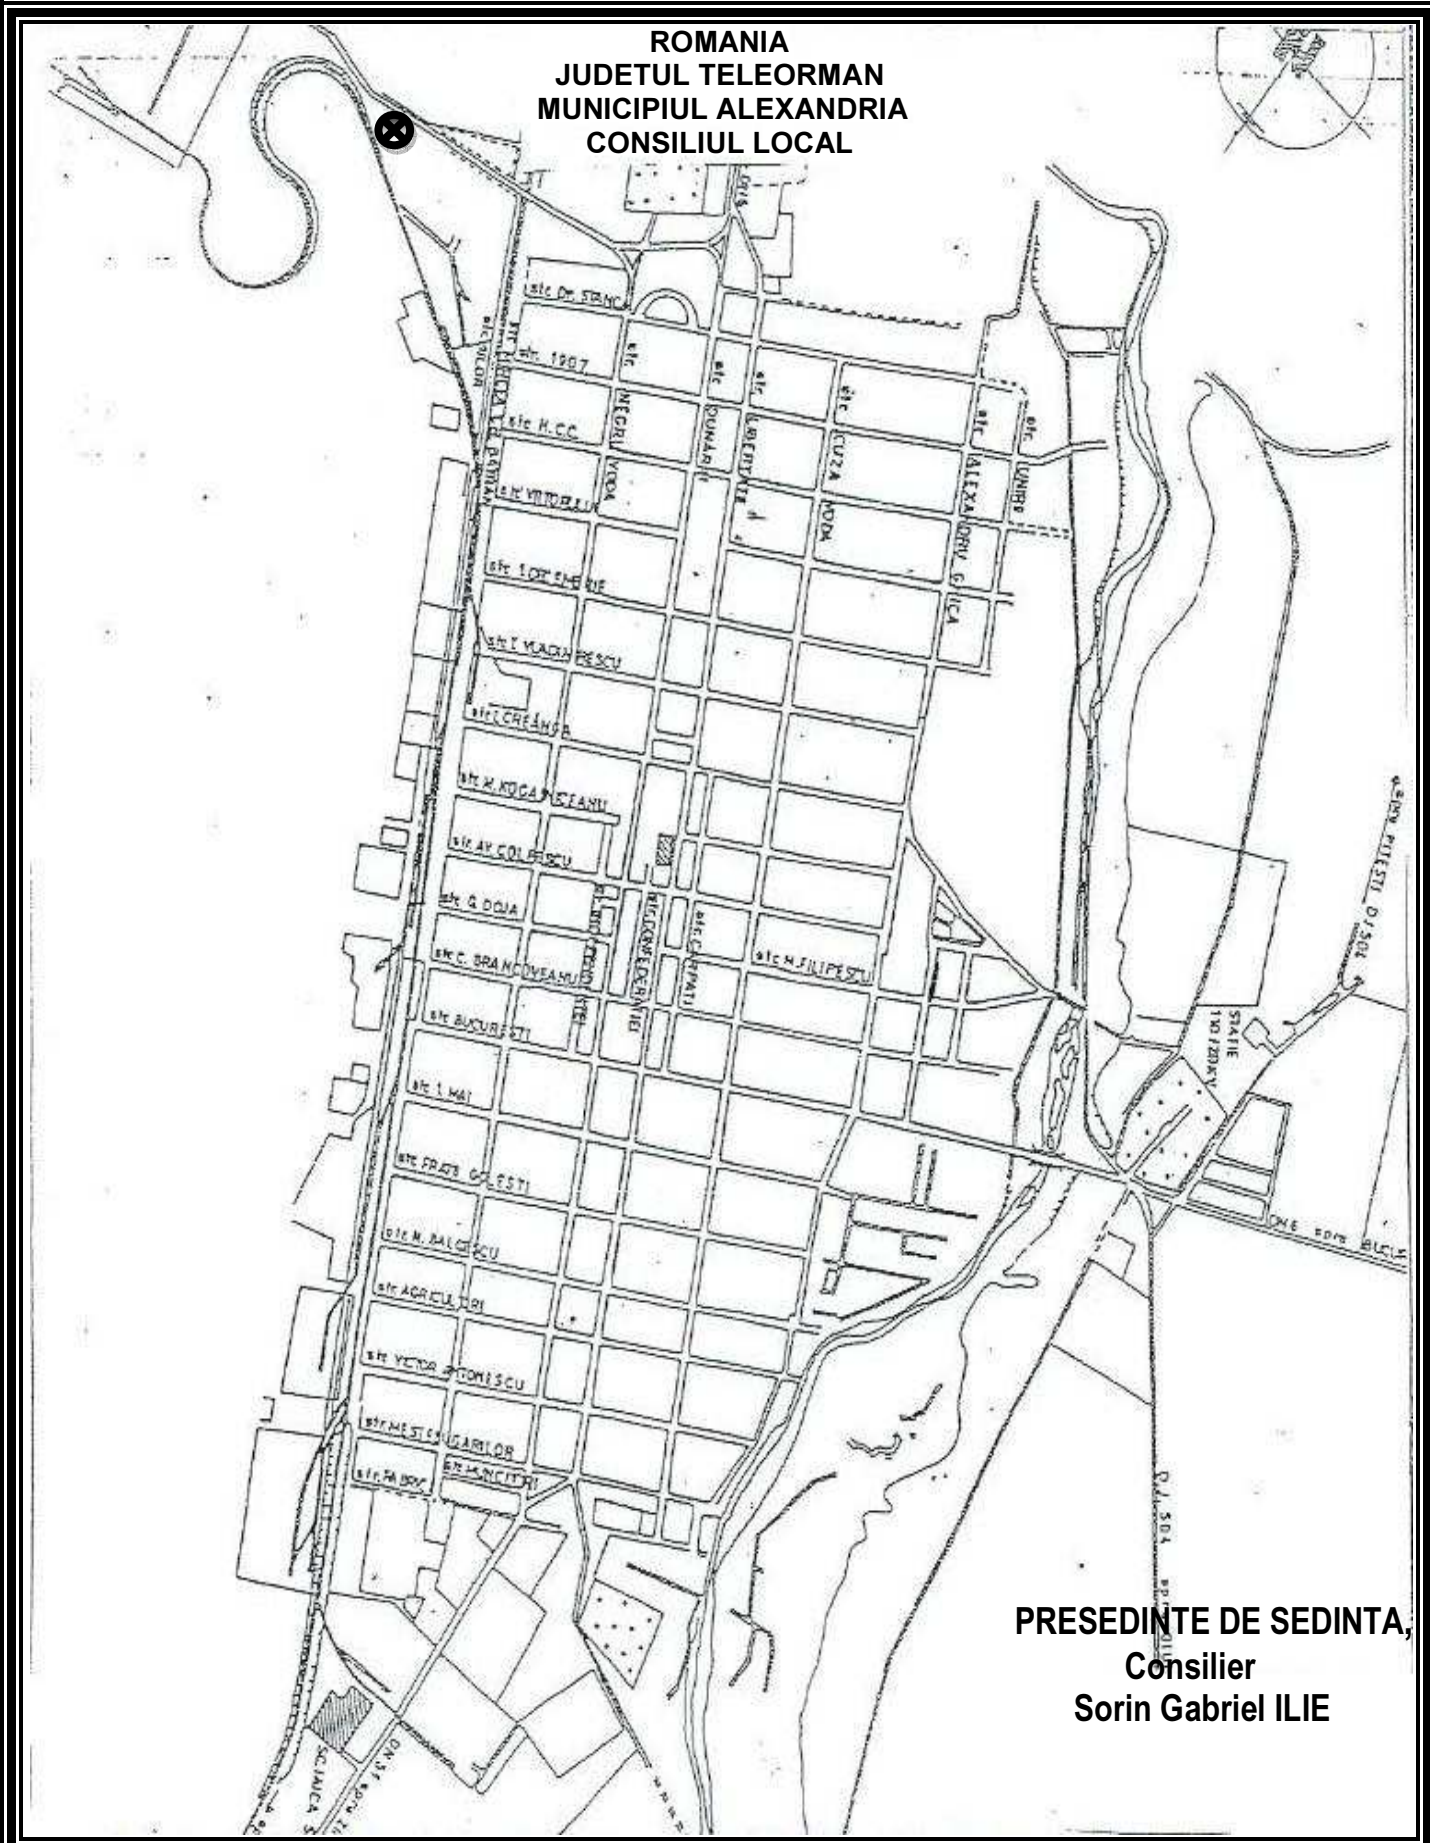

ROMANIA
 JUDETUL TELEORMAN
 MUNICIPIUL ALEXANDRIA
 CONSILIUL LOCAL

PRESEDINTE DE SEDINTA,
 Consilier
 Sorin Gabriel ILIE

 	Teren situat in mun. Alexandria
	Strada Soseaua Turnu Magurele, nr. 4
	Suprafata teren = 19.368,00 m.p.

Anexa nr. 4 la
 H.C.L.
 Nr. 56 din 28 februarie 2018
PLAN DE INCADRARE IN TERITORIU