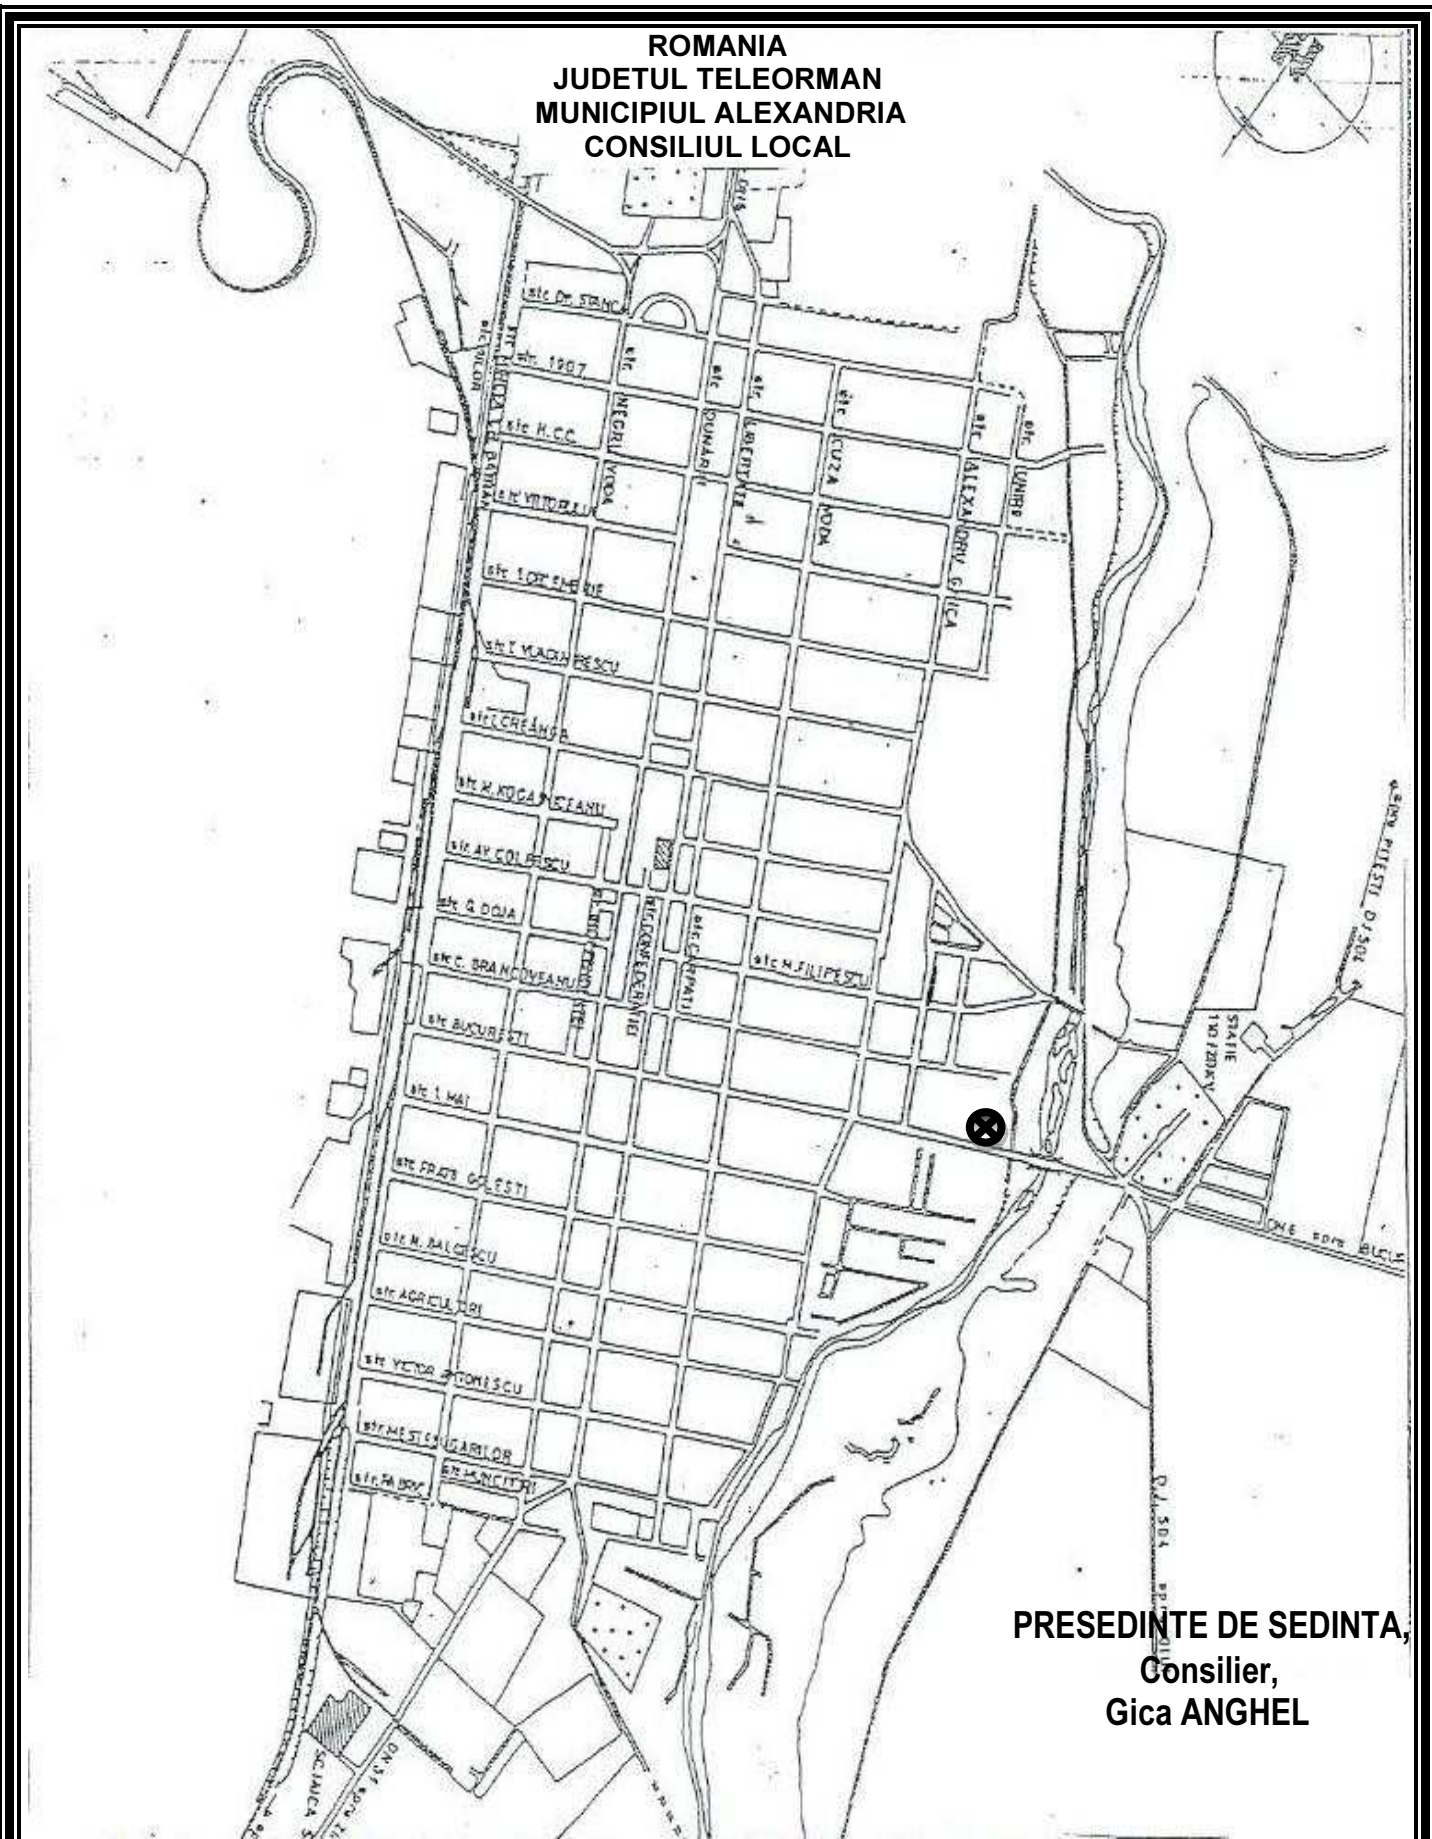

ROMANIA
JUDETUL TELEORMAN
MUNICIPIUL ALEXANDRIA
CONSILIUL LOCAL

PRESEDINTE DE SEDINTA,
Consilier,
Gica ANGHEL

Teren situat in mun. Alexandria, zona Service
Auto-ICIL;

Suprafata teren =11.720,00 m.p.

Anexa nr. 4 la
H.C.L.
Nr. 179 din 27 iunie 2018