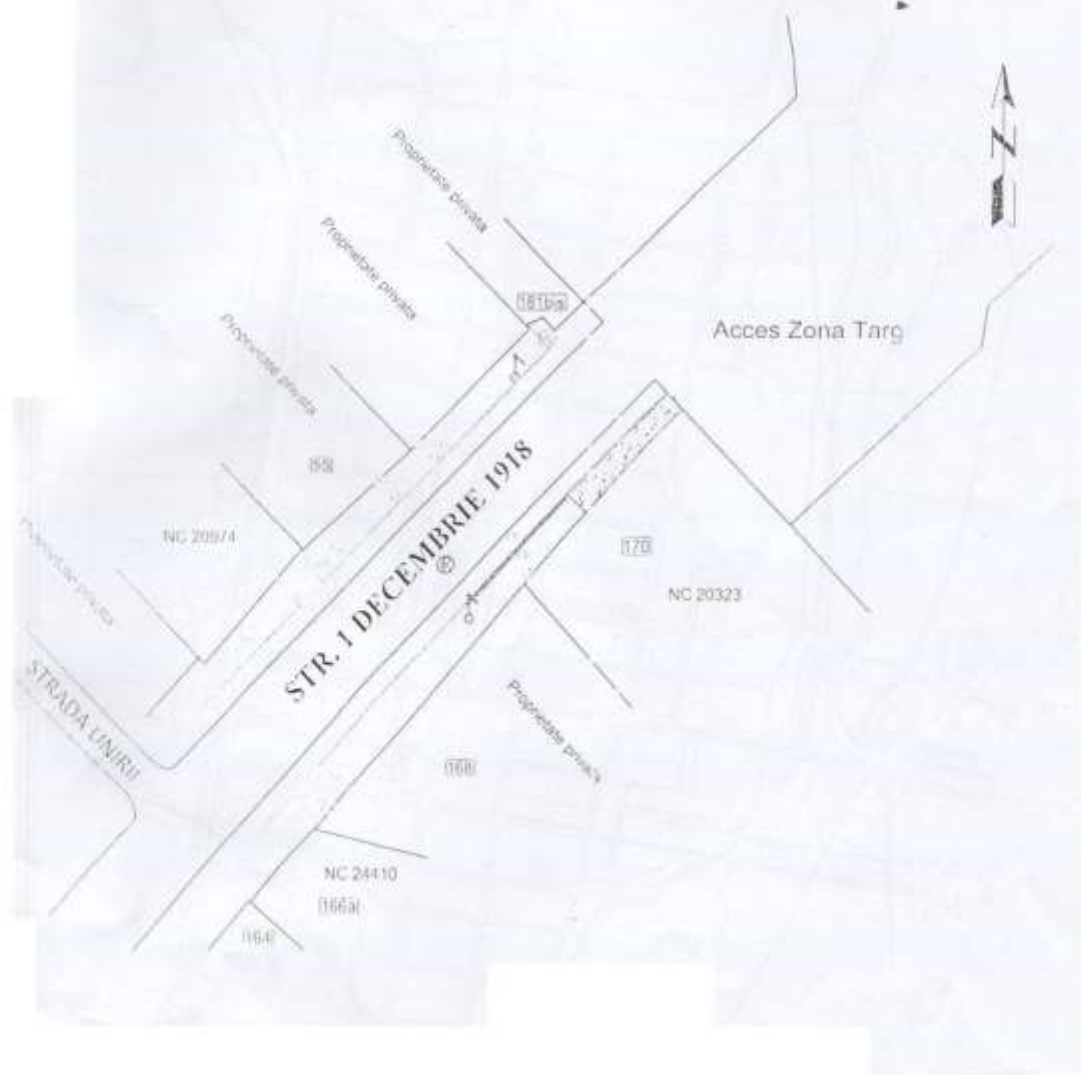

ROMÂNIA  
JUDEȚUL TELEORMAN  
MUNICIPIUL ALEXANDRIA  
CONSILIUL LOCAL

**PREȘEDINTE DE ȘEDINȚĂ,  
Consilier,  
Silvia COBĂRLIE**

municipiul Alexandria, str. 1 Decembrie, nr.  
172A, județul Teleorman

Suprafata teren =24,00 m.p.

Anexa nr. 4 la

H.C.L.

Nr. \_\_\_\_\_ din 29 noiembrie 2019

**PLAN DE SITUATIE**