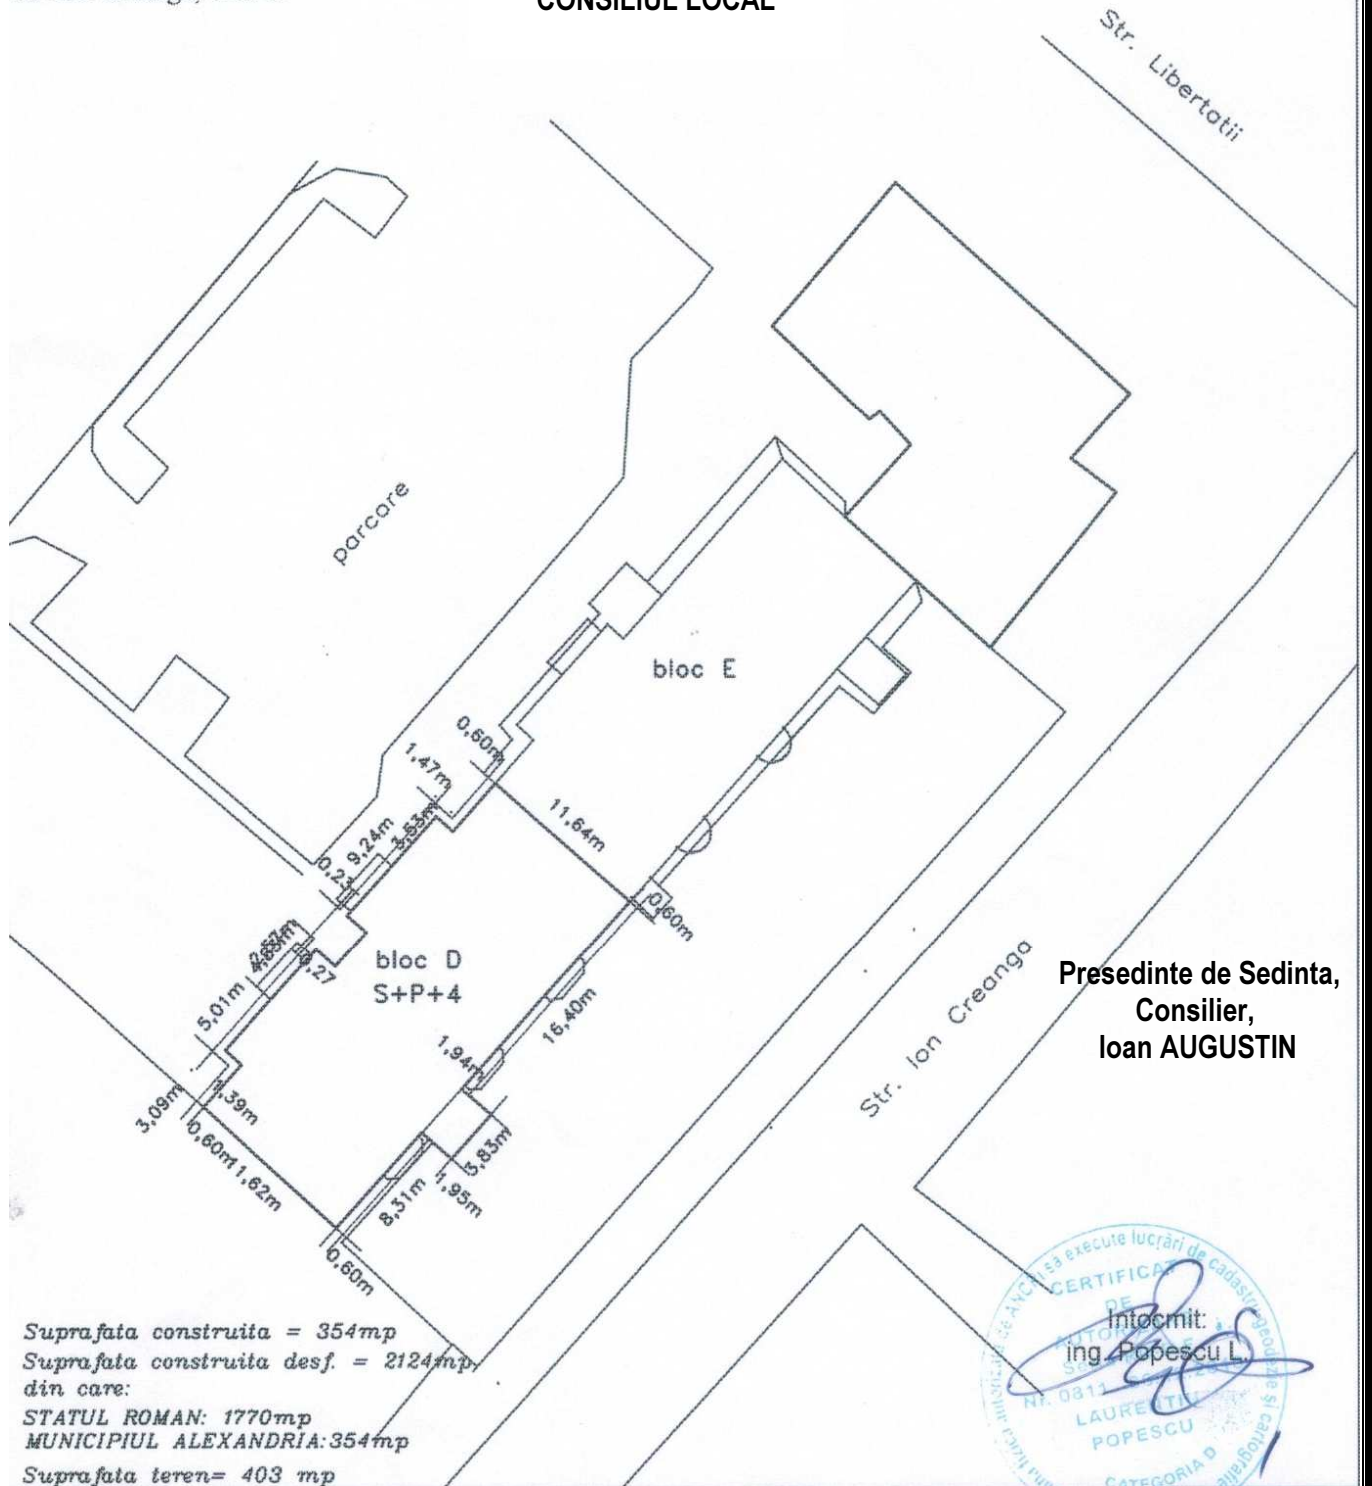

Teren situat in  
jud. Teleorman, mun Alexandria  
str Ion Creanga, bloc D

ROMÂNIA  
JUDEȚUL TELEORMAN  
MUNICIPIUL ALEXANDRIA  
CONSILIUL LOCAL

  
scara 1: 500

AMPLASAMENT PROPUS

AMPLASAMENT PROPUS

Anexa nr. 3 la