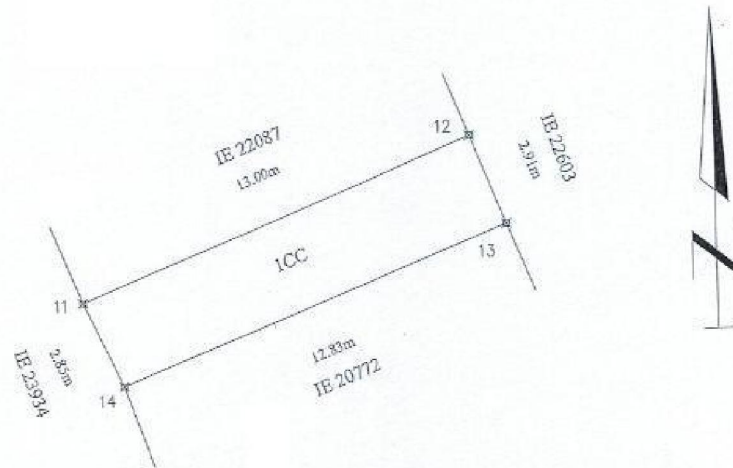

ROMÂNIA
JUDEȚUL TELEORMAN
MUNICIPIUL ALEXANDRIA
CONSILIUL LOCAL

PREȘEDINTE DE ȘEDINȚĂ,
CONSILIER,
Silvia COBĂRLIE

Teren situat în mun. Alexandria, str. Dunării, nr. 281 M,
jud. Teleorman

Suprafață teren = 37,00 m.p.

Anexa nr. 3 la

H.C.L.

Nr. 78 din 29 martie 2021

PLAN DE AMPLASAMENT ȘI
DELIMITARE