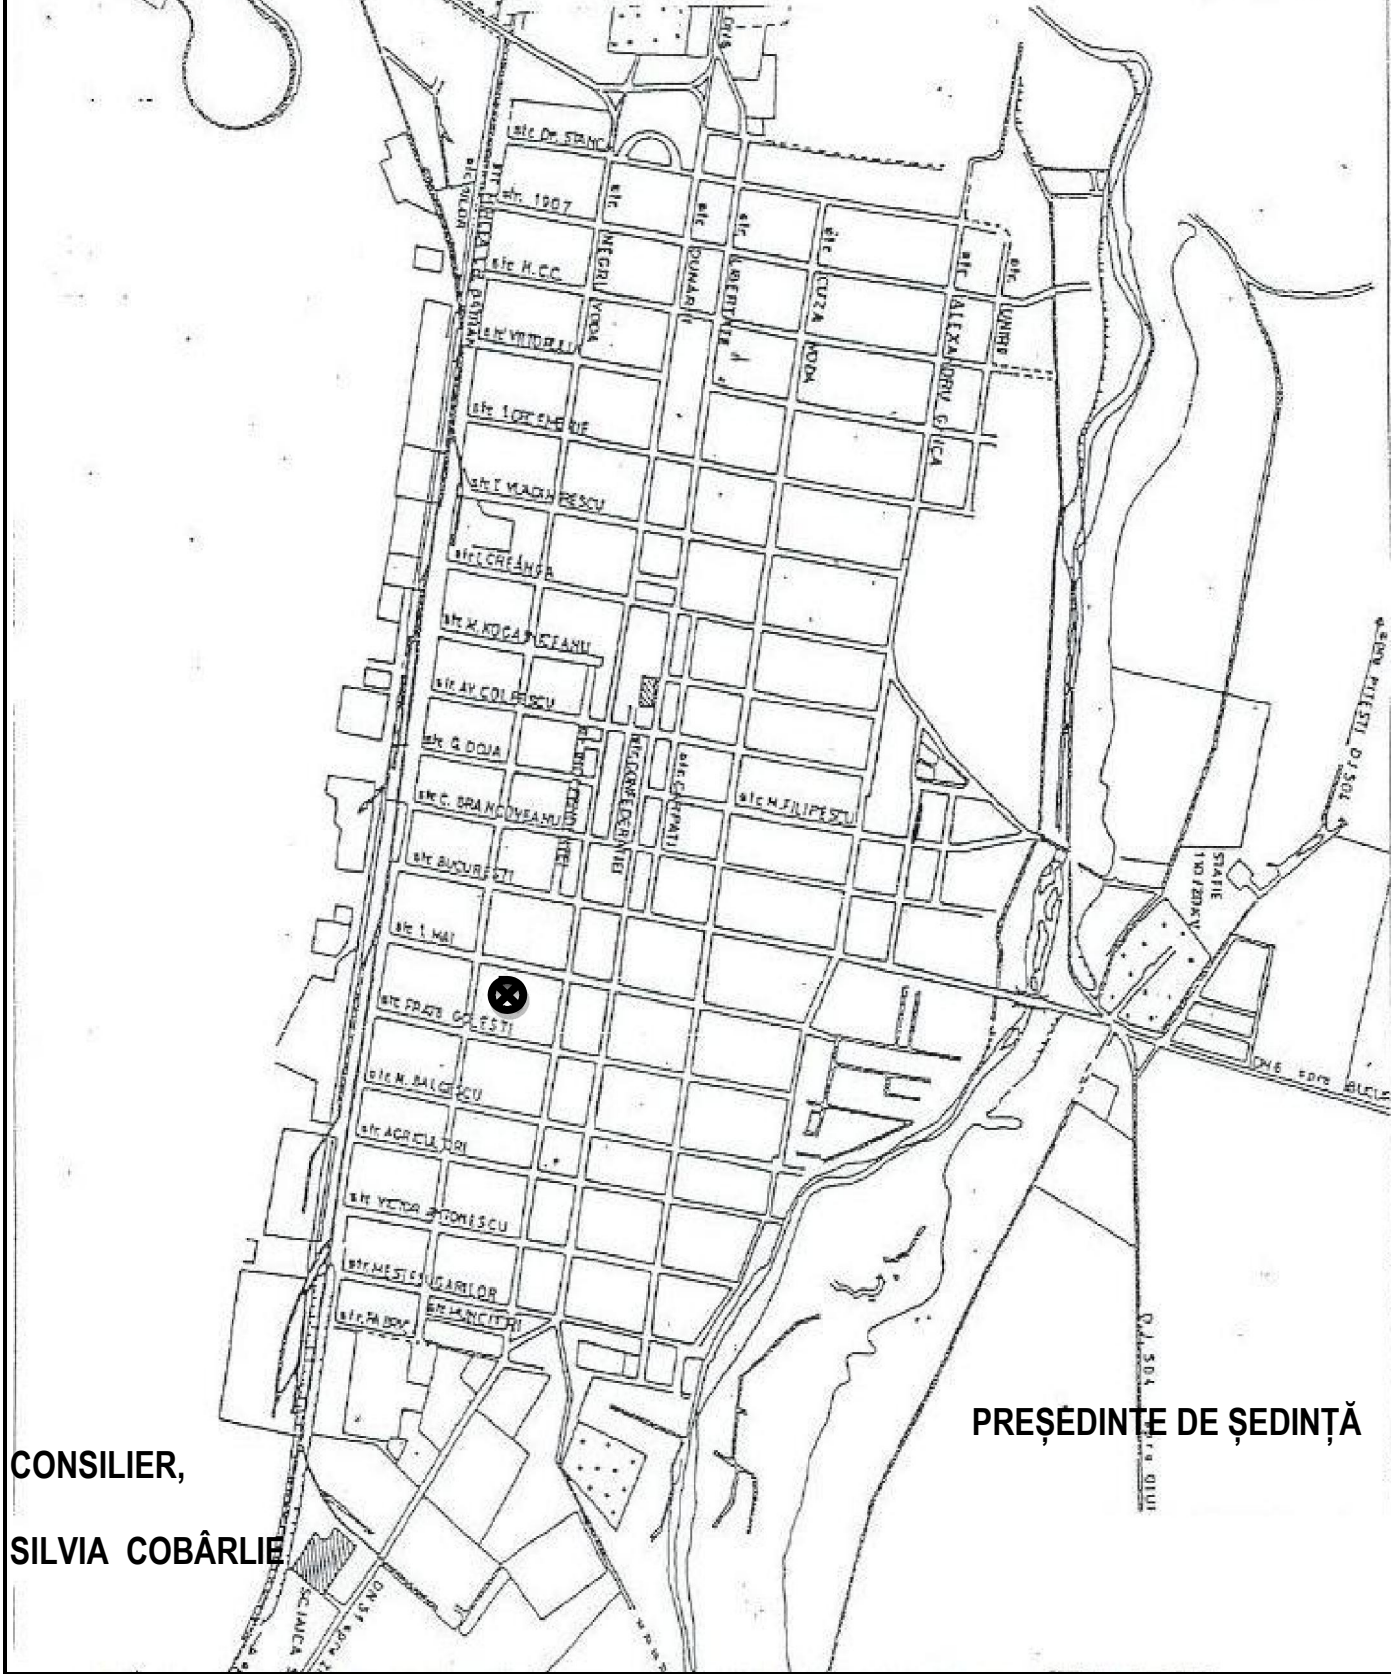

ROMANIA
JUDETUL TELEORMAN
MUNICIPIUL ALEXANDRIA
CONSILIUL LOCAL

CONSILIER,
SILVIA COBÂRLIE

PREȘEDINTE DE ȘEDINȚĂ

Terenuri situate înmun. Alexandria
zona bloc 820 – PT 15

ANEXA nr. 3
la
H.C.L.
Nr. 69 din 29.03.2021
PLAN DE ÎNCADRARE ÎN TERITORIU
