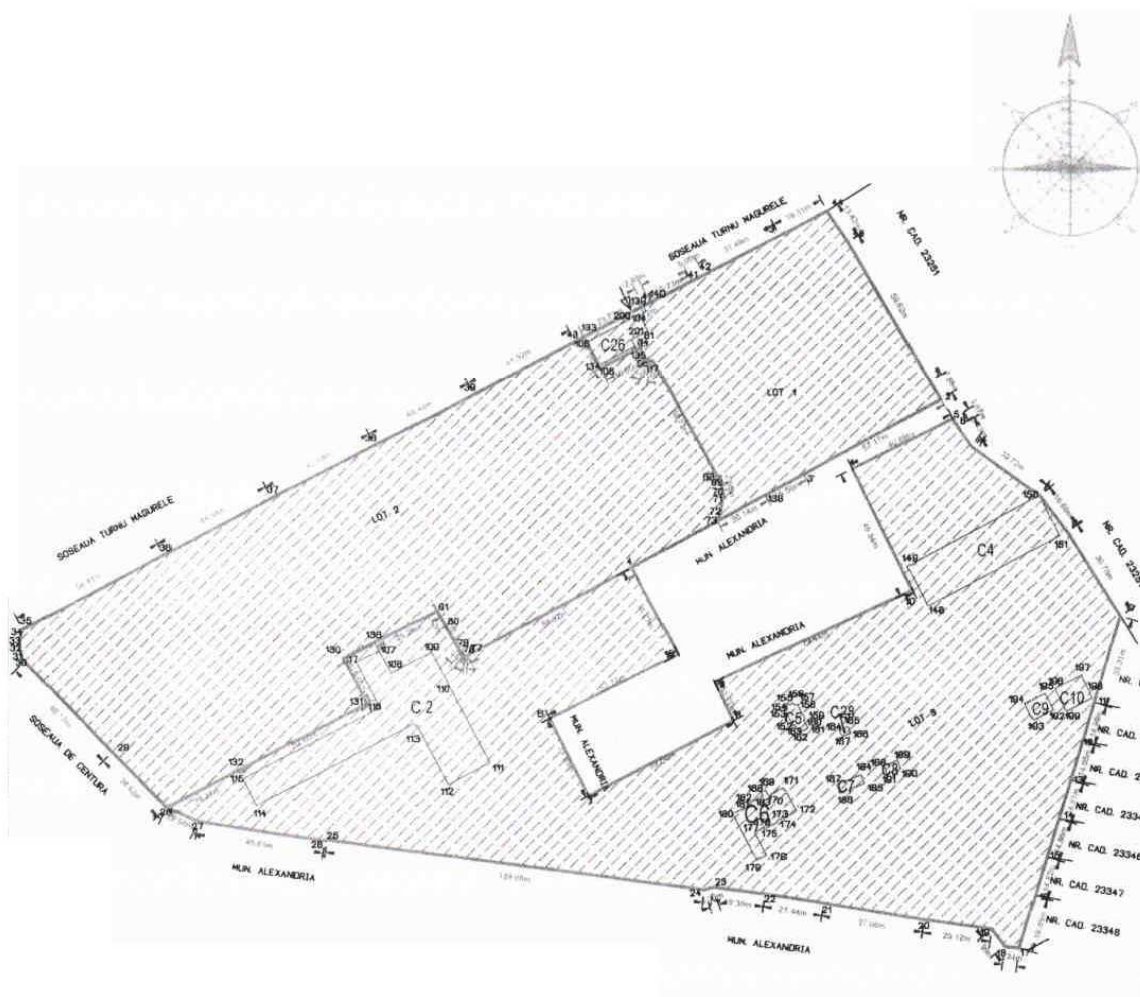

ROMÂNIA
JUDEȚUL TELEORMAN
MUNICIPIUL ALEXANDRIA
CONSILIUL LOCAL

PRESEDINTE DE SEDINTA,
CONSILIER,
Sorin Gabriel ILIE

Teren situat in mun. Alexandria

Strada Soseaua Turnu Magurele, nr. 4;
Suprafata teren=19.368,00 m.p.

Anexa nr. 3 la

H.C.L.

Nr.56 din 28 februarie 2018

PLAN DE SITUATIE