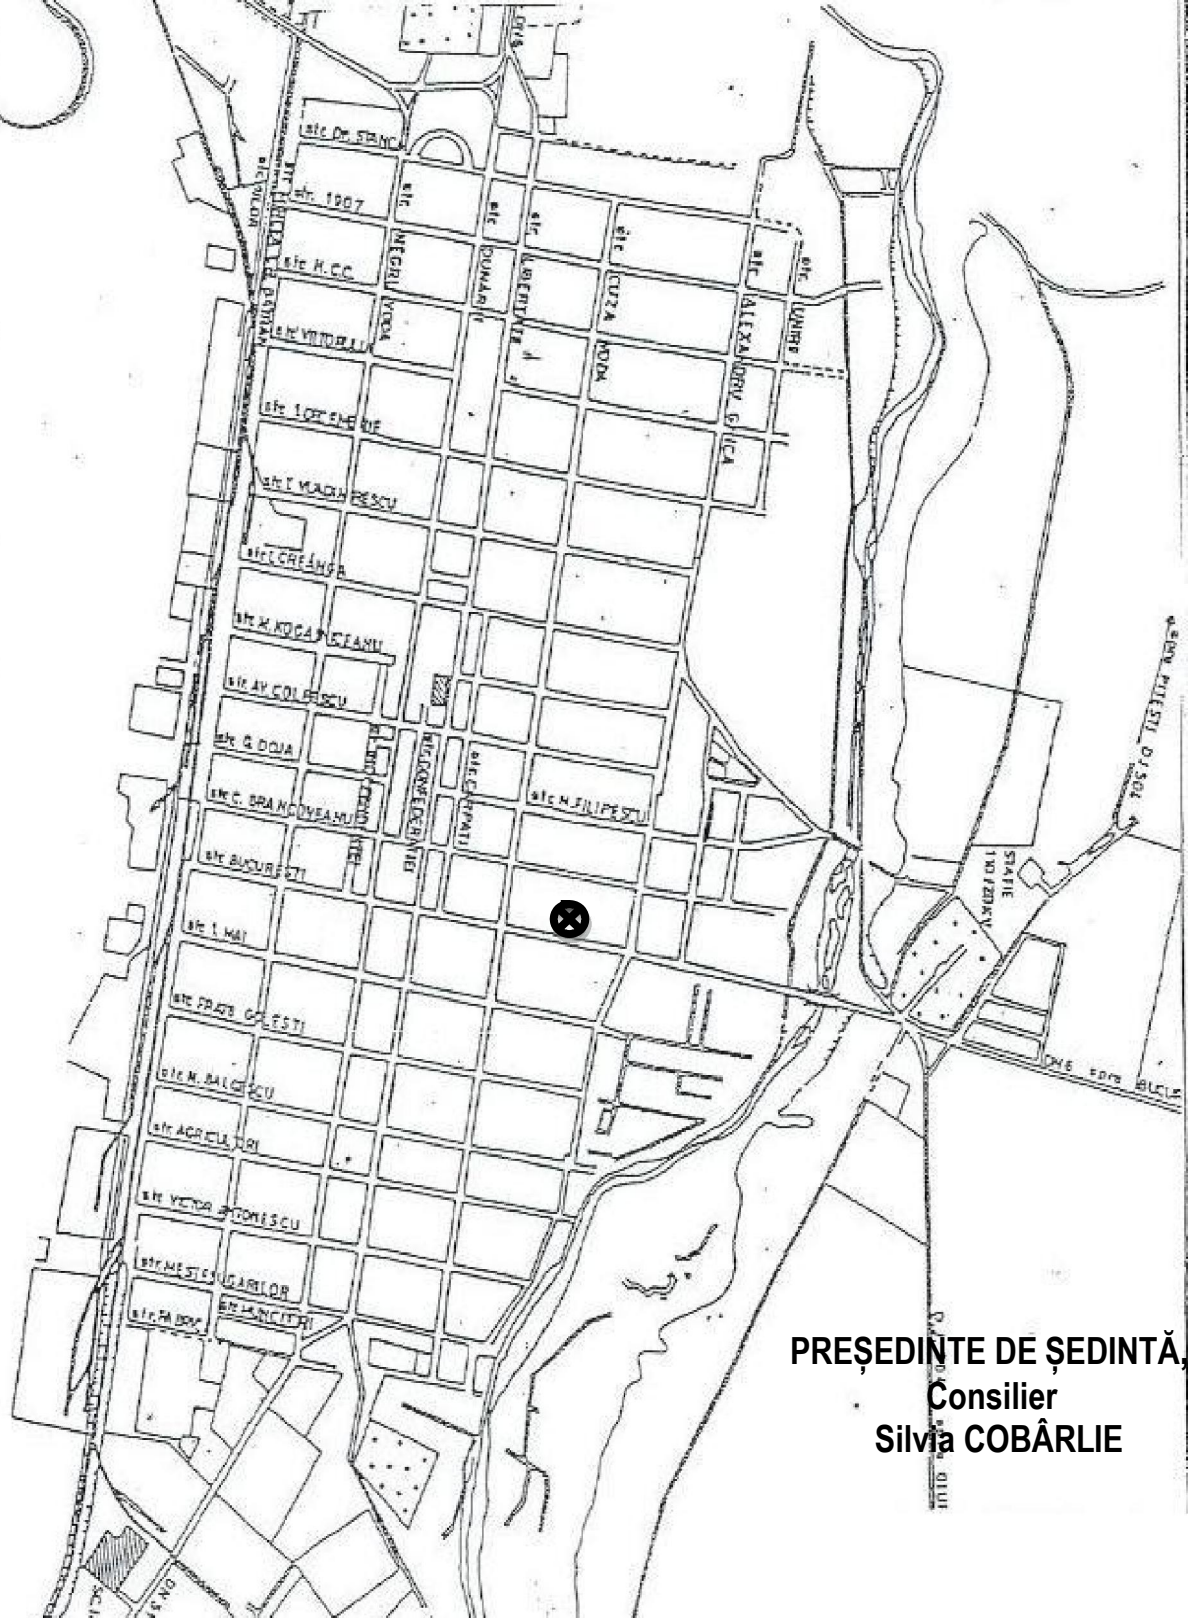

ROMANIA
JUDEȚUL TELEORMAN
MUNICIPIUL ALEXANDRIA
CONSILIUL LOCAL

PREȘEDINTE DE ȘEDINȚĂ,
Consilier
Silvia COBÂRLIE

Teren situat în mun. Alexandria, str. București, zona bl. 712 B,
sc. A, jud. Teleorman

Suprafață de teren = 6,00 m.p.