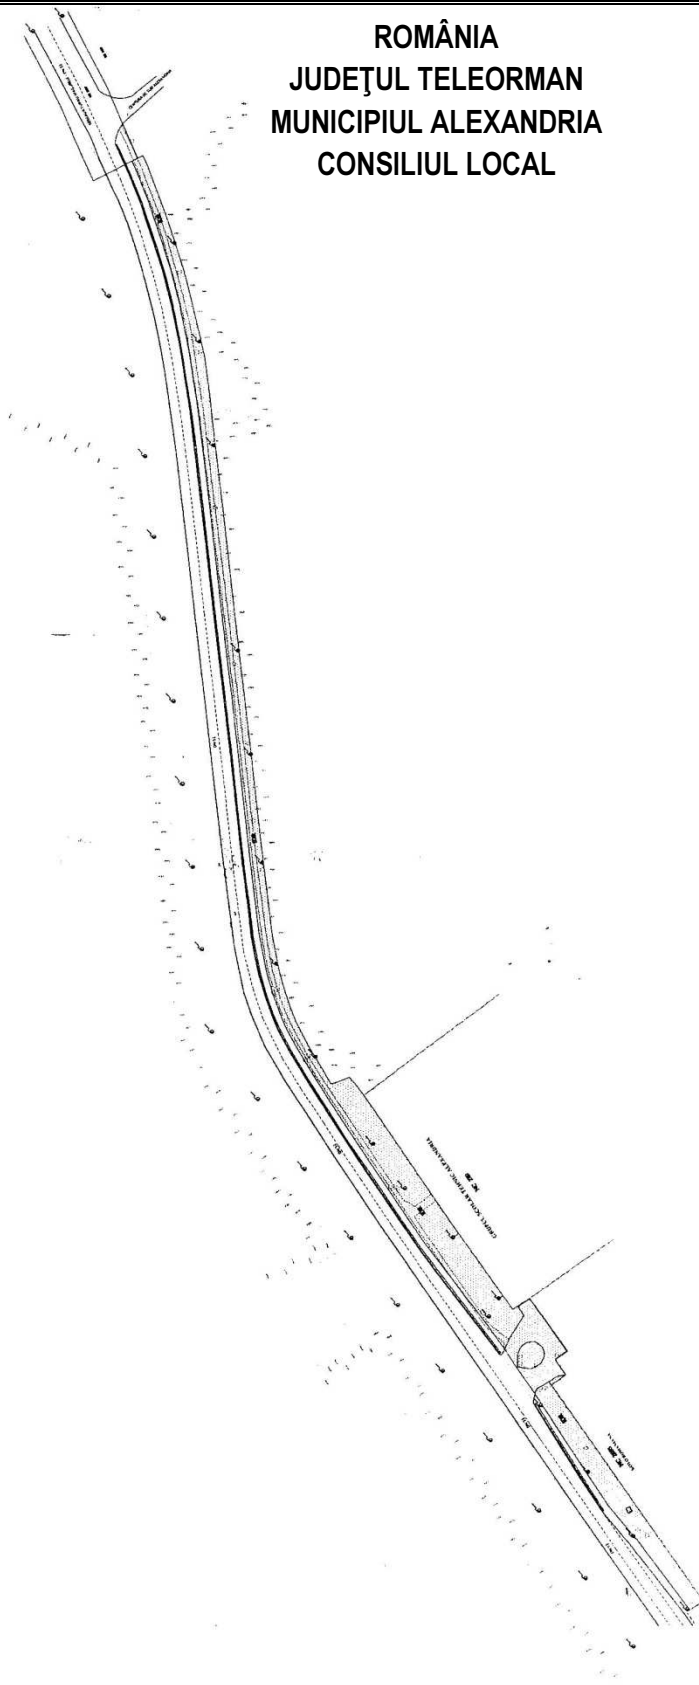

ROMÂNIA
JUDEȚUL TELEORMAN
MUNICIPIUL ALEXANDRIA
CONSILIUL LOCAL

PRESEDINTE DE SEDINTA,
CONSILIER,
Gica ANGHEL

Teren situat in mun. Alexandria,
zona Soseaua Turnu Magurele-SC Koyo;
Suprafata teren=7.148,00 m.p.