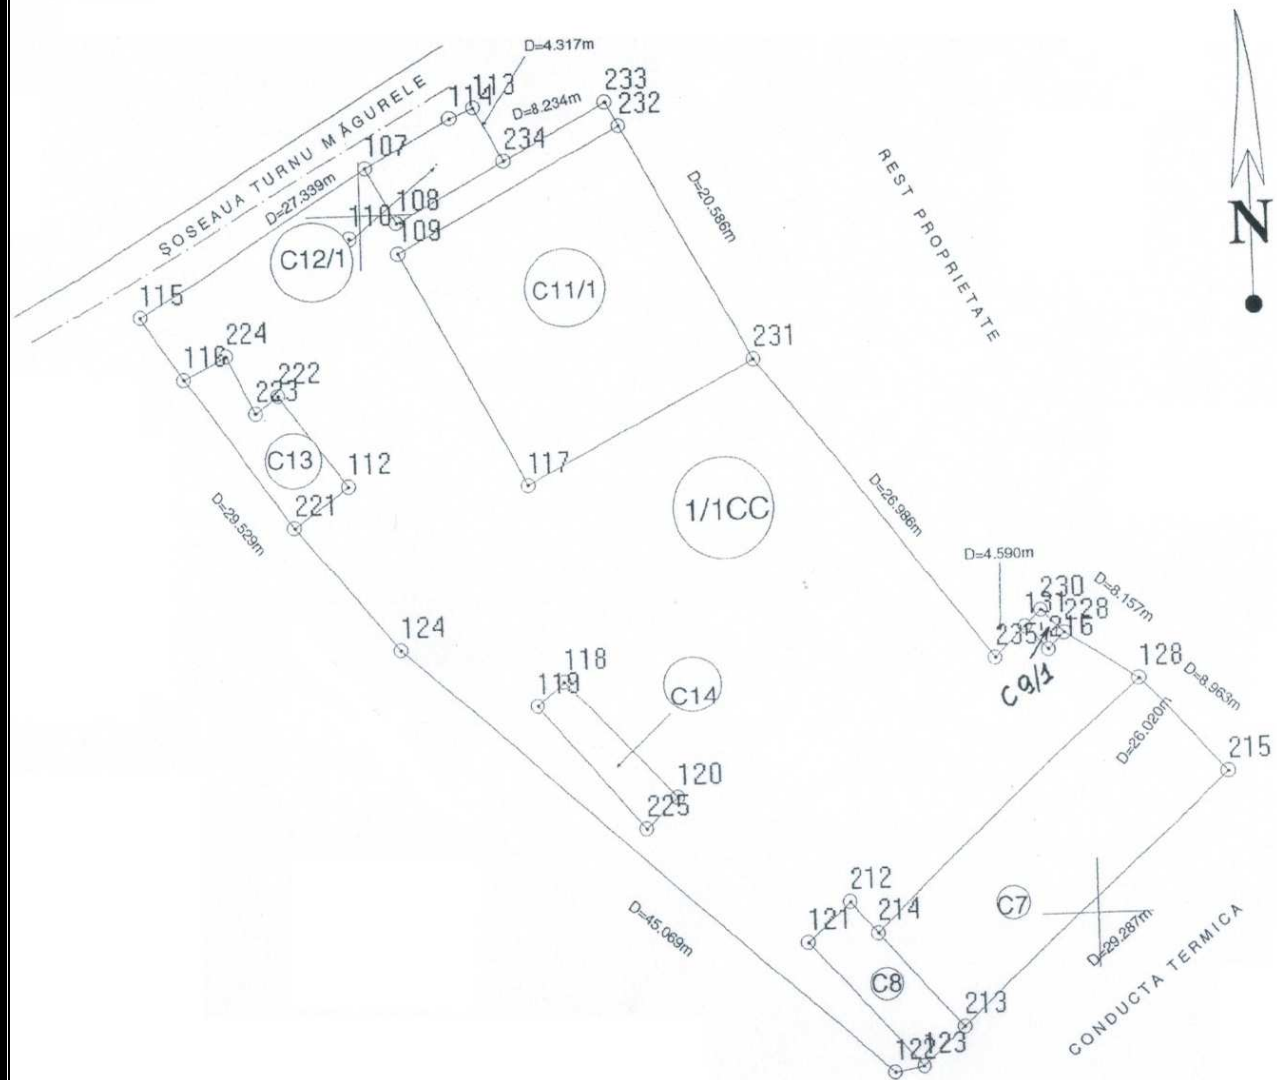

ROMÂNIA  
JUDEȚUL TELEORMAN  
MUNICIPIUL ALEXANDRIA  
CONSILIUL LOCAL

PREȘEDINTE DE ȘEDINȚĂ,  
Consilier  
Florea VOICILA

Str. Soseaua Turnu Magurele, nr. 6

Suprafata teren – 2.243,00 m.p.

Anexa nr. 3 la  
H.C.L.  
Nr.143 din 29 mai 2017

PLAN DE SITUATIE