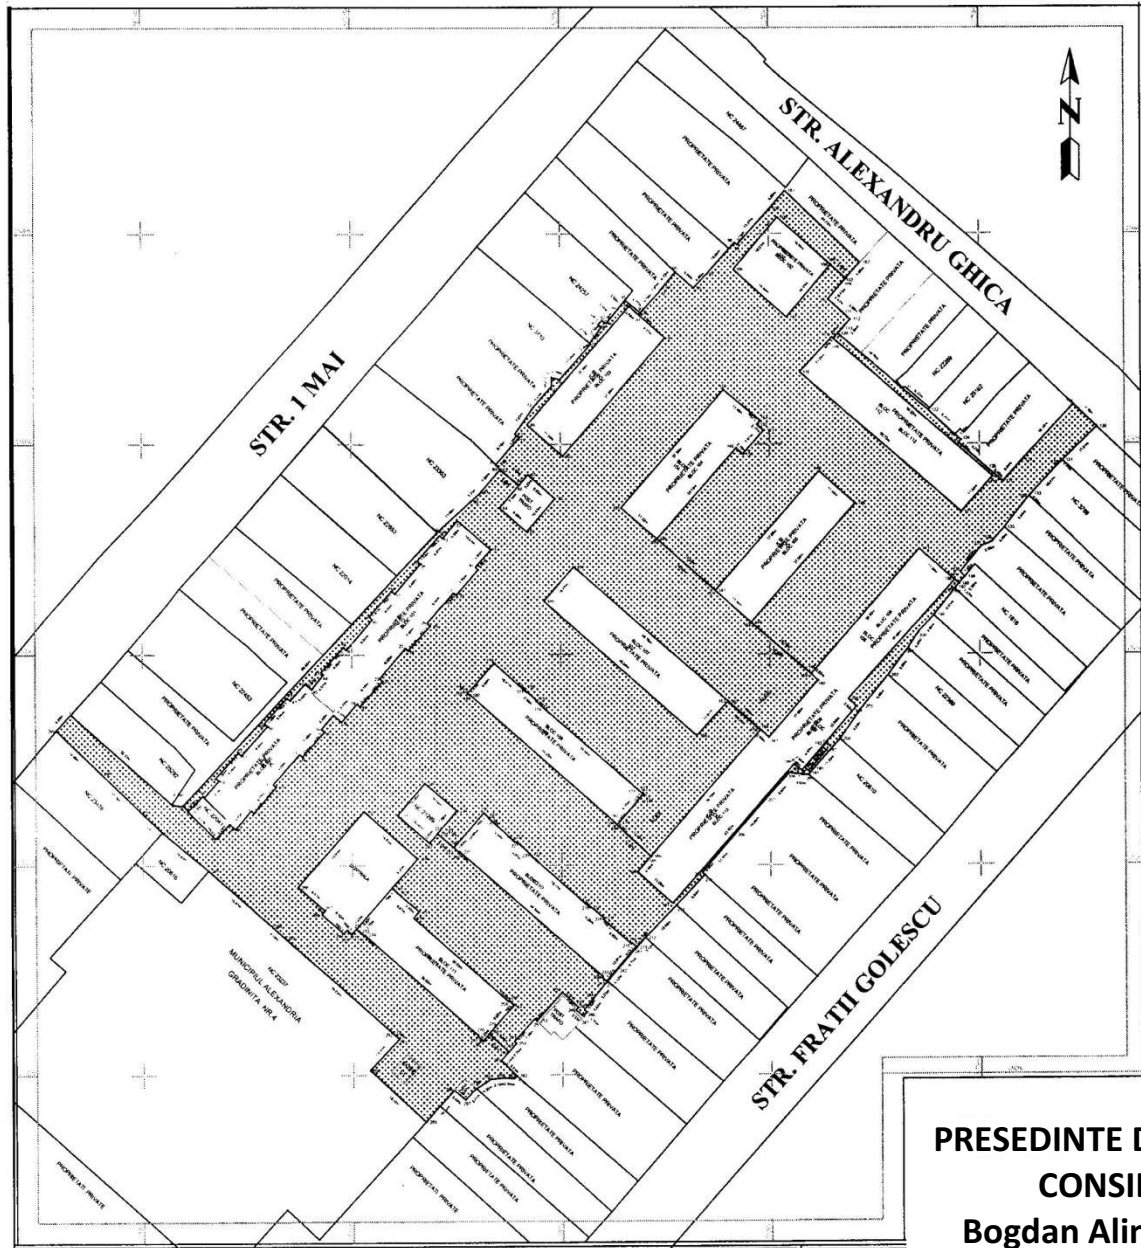

ROMÂNIA
JUDEȚUL TELEORMAN
MUNICIPIUL ALEXANDRIA
CONSILIUL LOCAL

PRESEDINTE DE SEDINTA,
CONSILIER,
Bogdan Alin DONCEA

	Teren intravilan situat in mun. Alexandria,
	zona blocurilor 100;
	Suprafata teren=13.842,00 m.p.

Anexa nr. 2 la
H.C.L.
Nr. 80 din 28 martie 2018

PLAN DE AMPLASAMENT SI
DELIMITARE