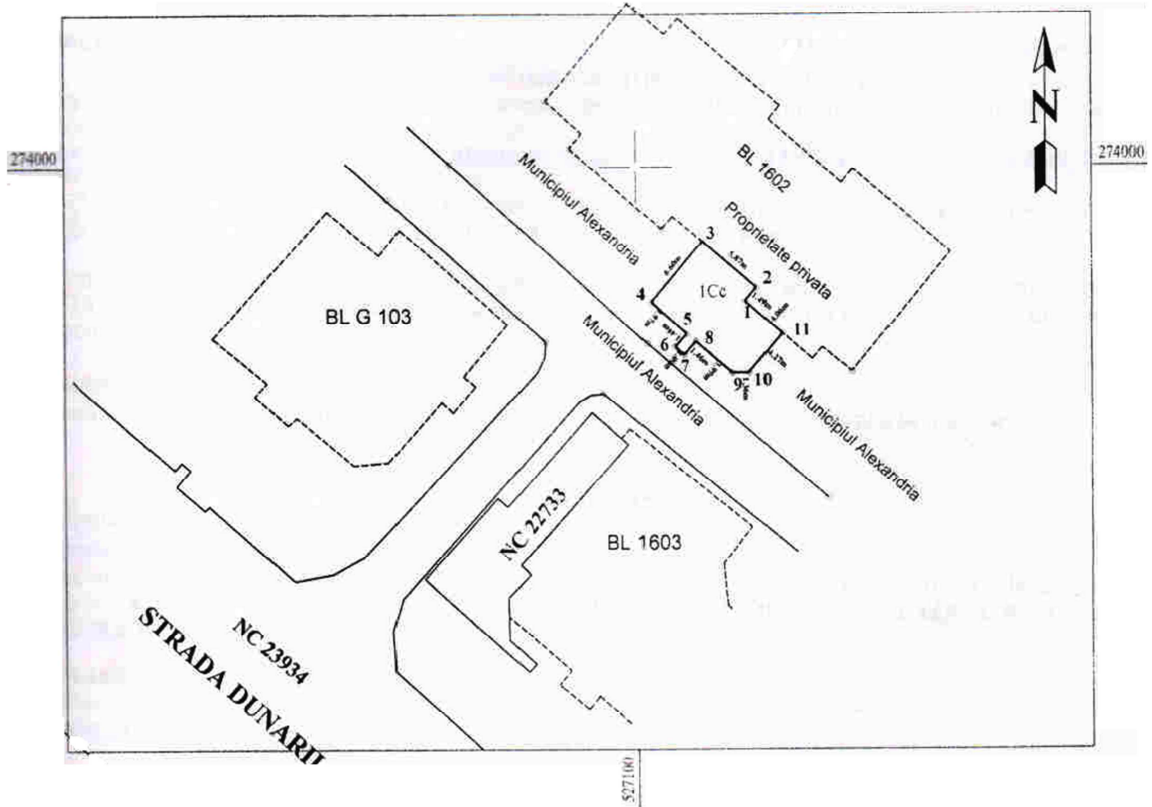

ROMÂNIA
JUDEȚUL TELEORMAN
MUNICIPIUL ALEXANDRIA
CONSILIUL LOCAL

PRESEDINTE DE SEDINTA,
CONSILIER,
Sorin Gabriel ILIE

Teren situat in mun. Alexandria

Str. Dunarii, zona bl. 1602, sc. B;
Suprafata teren=61,00 m.p.

Anexa nr. 2 la

H.C.L.

Nr.62din 28 februarie 2018

PLAN DE AMPLASAMENT SI
DELIMITARE