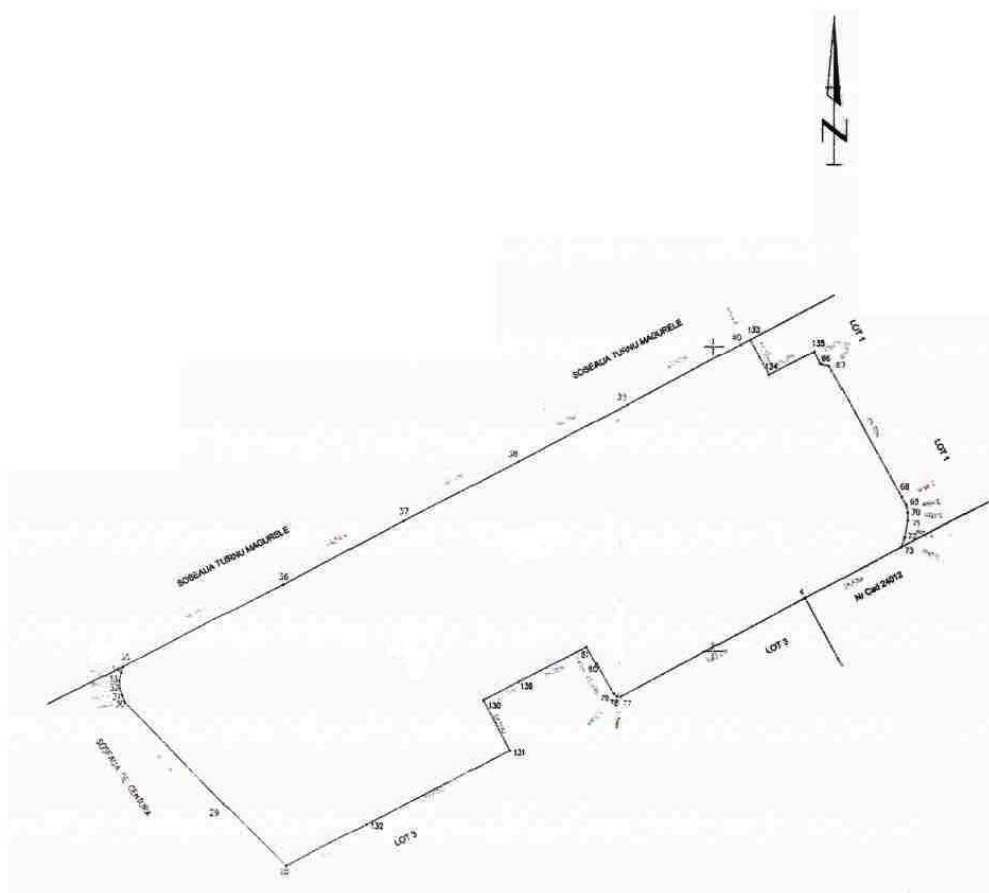

ROMÂNIA
JUDEȚUL TELEORMAN
MUNICIPIUL ALEXANDRIA
CONSILIUL LOCAL

PRESEDINTE DE SEDINTA,
CONSILIER,
Sorin Gabriel ILIE

Teren situat in mun. Alexandria

Strada Soseaua Turnu Magurele, nr. 4;
Suprafata teren=19.368,00 m.p.

Anexa nr. 2 la
H.C.L.

Nr.56 din 28 februarie 2018

PLAN DE AMPLASAMENT SI
DELIMITARE