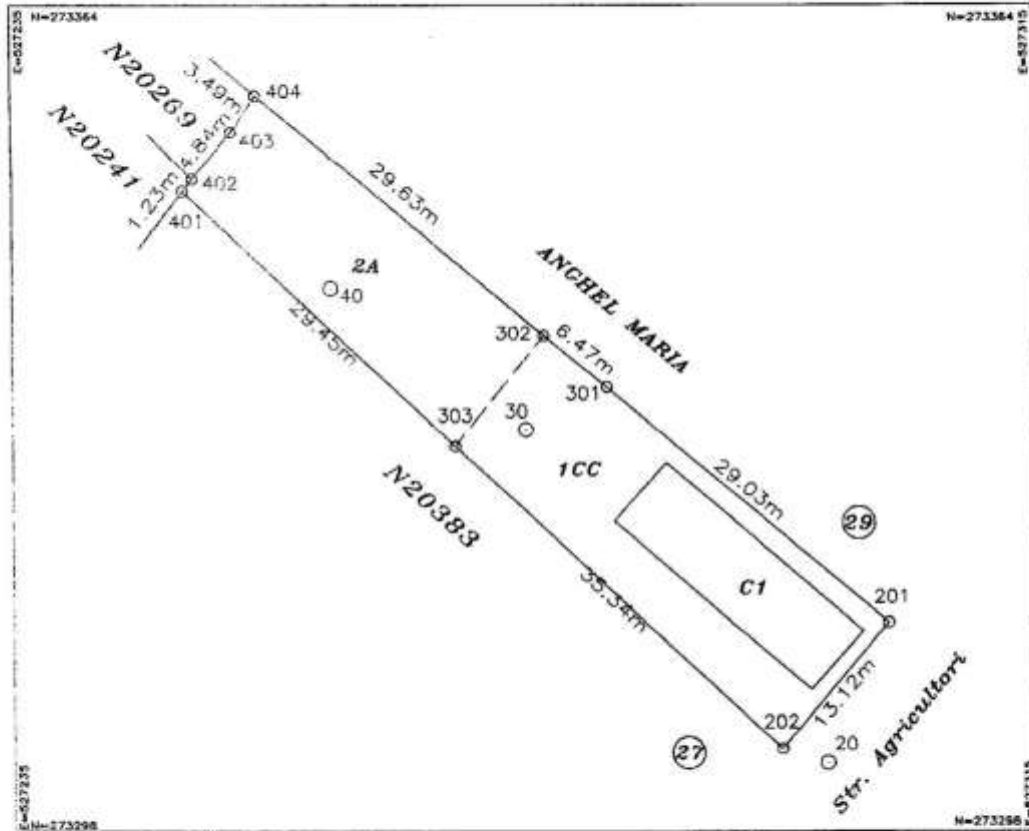

ROMÂNIA  
JUDEȚUL TELEORMAN  
MUNICIPIUL ALEXANDRIA  
CONSILIUL LOCAL

**PRESEDINTE DE SEDINTA,  
CONSILIER,  
Silvia COBÂRLIE**

Construcție situată în mun. Alexandria, str. Agricultori, nr. 27 A, cvartal 105, județul Teleorman

Suprafața construită la sol=128,00 m.p.

Suprafața construită defasurată=128,00 m.p.

Anexa nr. 2 la  
H.C.L.

Nr.385 din 29 noiembrie 2019

**PLAN DE AMPLASAMENT SI  
DELIMITARE**