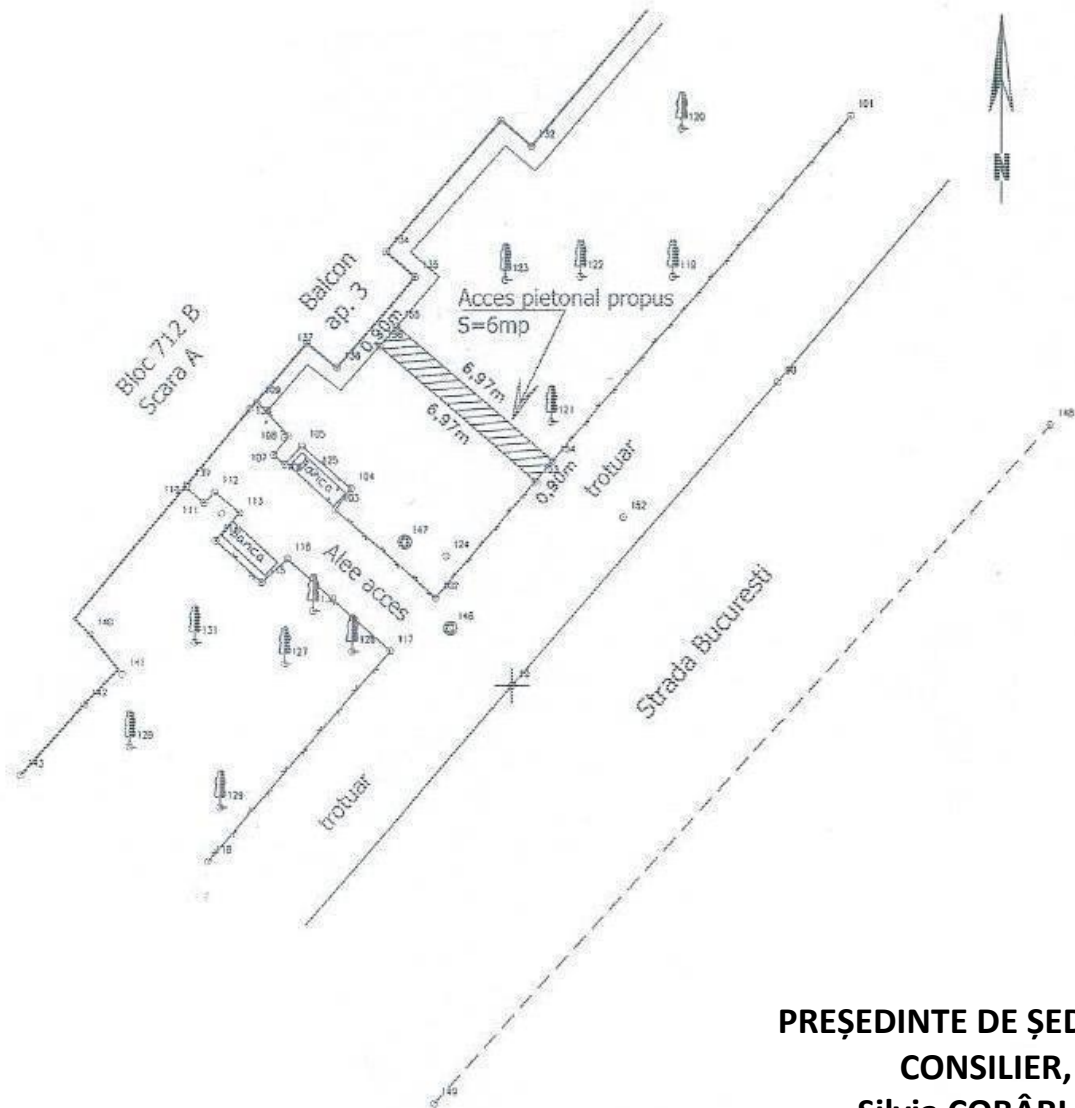

ROMÂNIA
JUDEȚUL TELEORMAN
MUNICIPIUL ALEXANDRIA
CONSILIUL LOCAL

PREȘEDINTE DE ȘEDINȚĂ,
CONSILIER,
Silvia COBÂRLIE

Teren situat în mun. Alexandria, str. București, zona
bl. 712 B, sc. A, jud. Teleorman

Suprafață teren=6,00 m.p.

Anexa nr. 2 la

H.C.L.

Nr.36 din 24 februarie 2021

PLAN DE SITUAȚIE