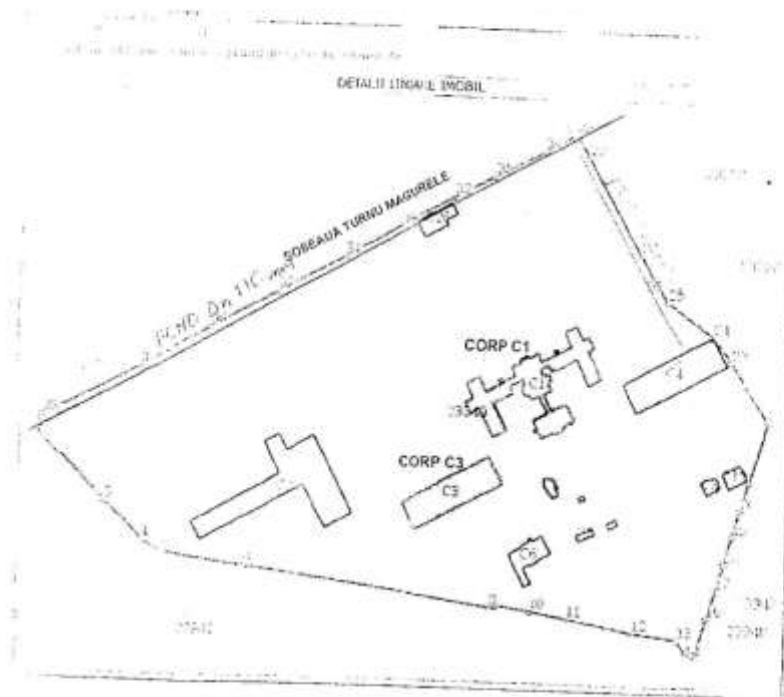

ROMÂNIA  
JUDEȚUL TELEORMAN  
MUNICIPIUL ALEXANDRIA  
CONSILIUL LOCAL

**PRESEDINTE DE SEDINTA,  
CONSILIER,  
Bogdan Alin DONCEA**

<input type="checkbox"/>	Reabilitare, refunctionalizare si extindere corp existent C1 si construire corp cladire Campus Universitar, Universitatea Valahia din Municipiul Alexandria, jud. Teleorman, str. Soseaua Turnu Magurele, nr. 4

Anexa nr. 2 la  
H.C.L.  
Nr. 309 din 25 septembrie 2019

PLAN DE SITUATIE