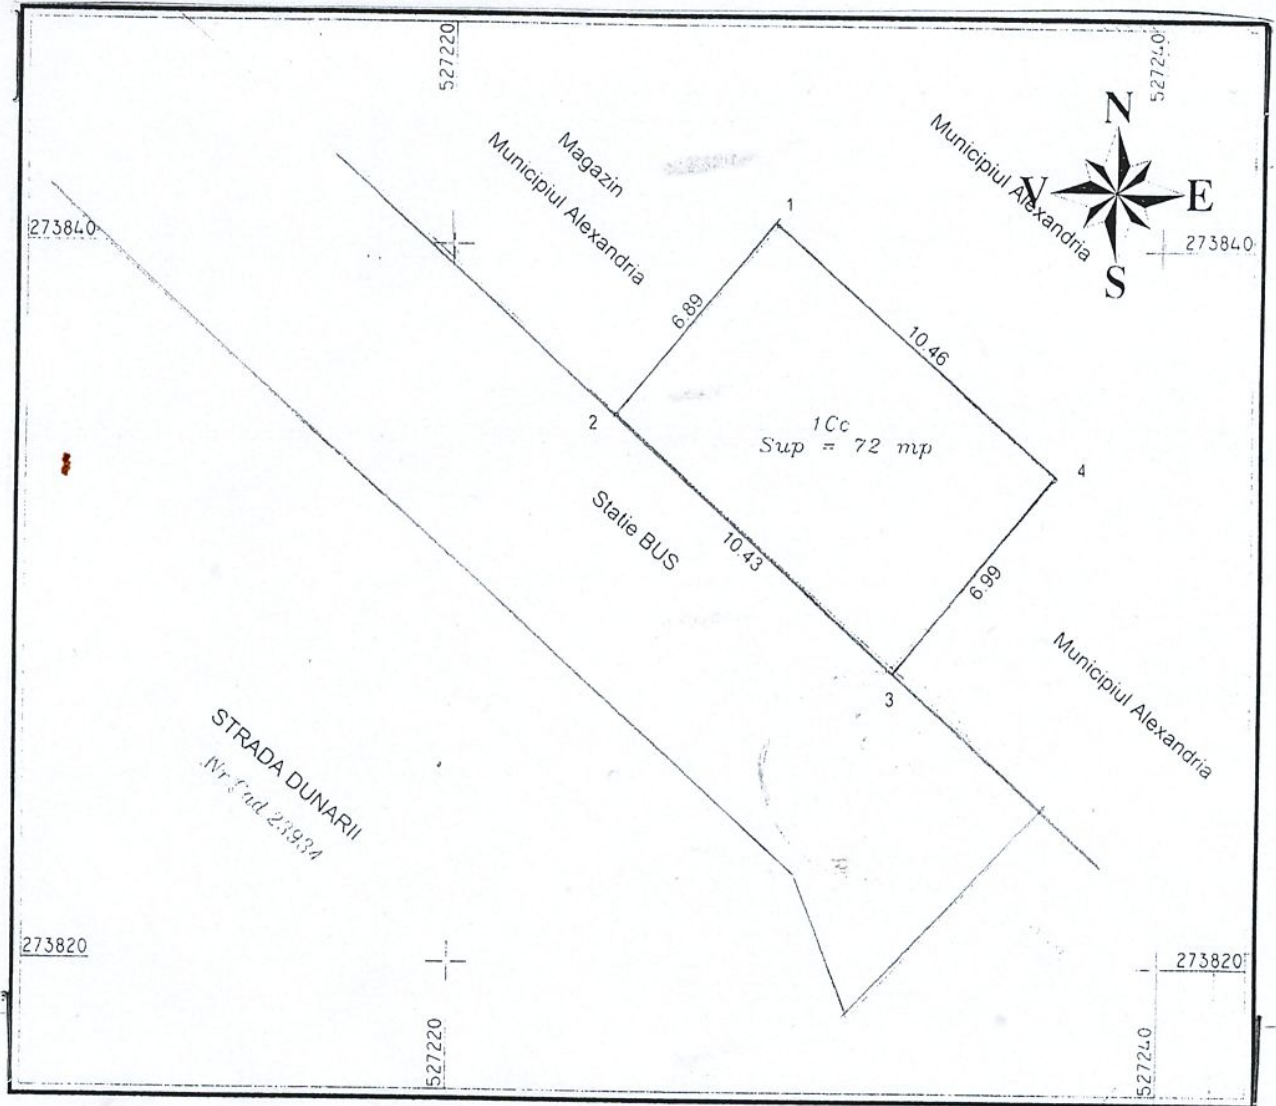

ROMANIA
JUDEȚUL TELEORMAN
MUNICIPIUL ALEXANDRIA
CONSILIUL LOCAL

PREȘEDINTE DE ȘEDINȚĂ,
CONSILIER,
IOANA PANAGOREȚ

Teren situat în Municipiul Alexandria,

Str. Dunării, nr. 163 D

Suprafață teren = 72,00mp

Anexa nr. 2 la

H.C.L.

Nr. _____ din _____ 2021

PLAN DE AMPLASAMENT ȘI DELIMITARE