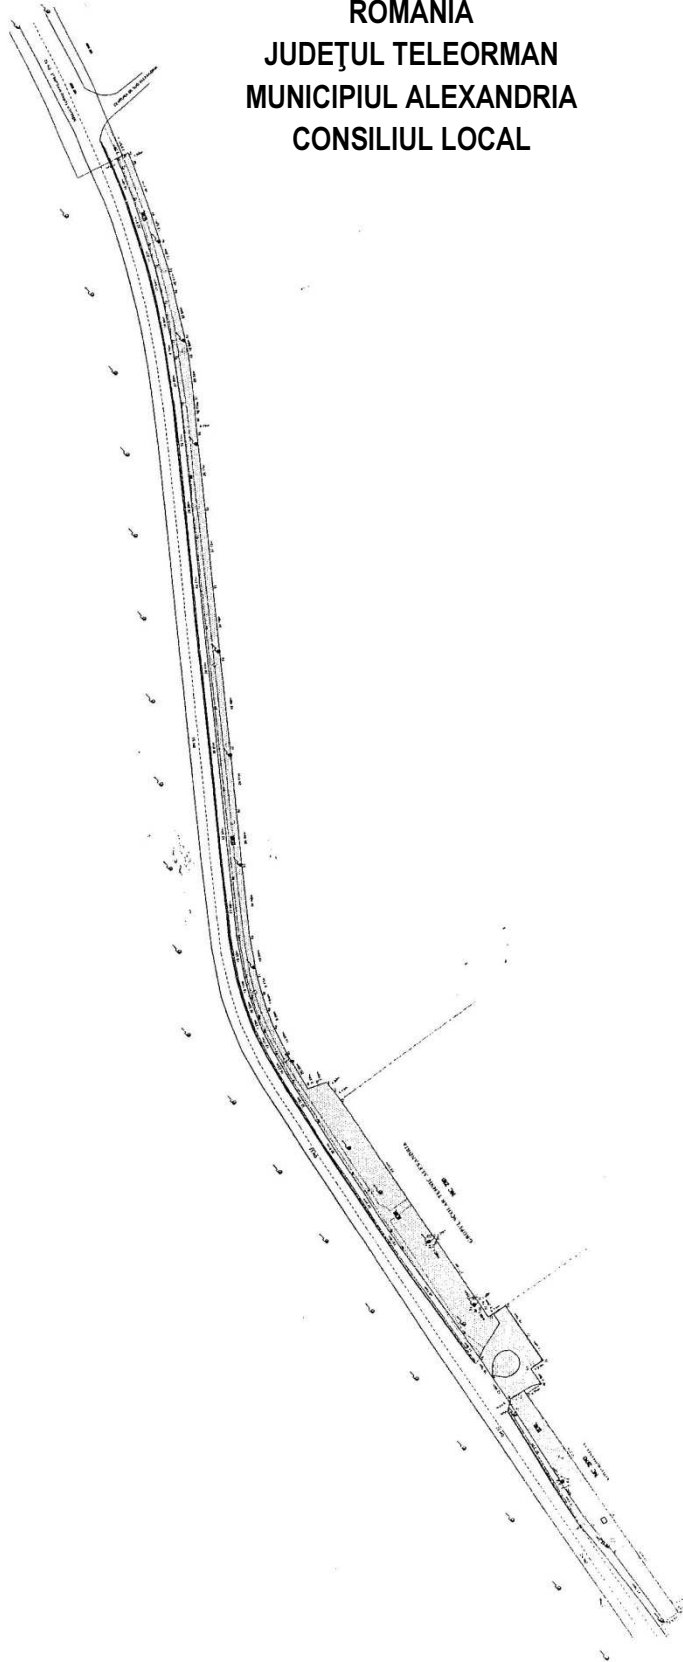

ROMÂNIA
JUDEȚUL TELEORMAN
MUNICIPIUL ALEXANDRIA
CONSILIUL LOCAL

PRESEDINTE DE SEDINTA,
CONSILIER,
Gica ANGHEL

Teren situat in mun. Alexandria,
zona Soseaua Turnu Magurele-SC Koyo;
Suprafata teren=7.148,00 m.p.

Anexa nr. 2 la
H.C.L.
Nr.192din 27 iunie 2018

PLAN DE AMPLASAMENT SI
DELIMITARE