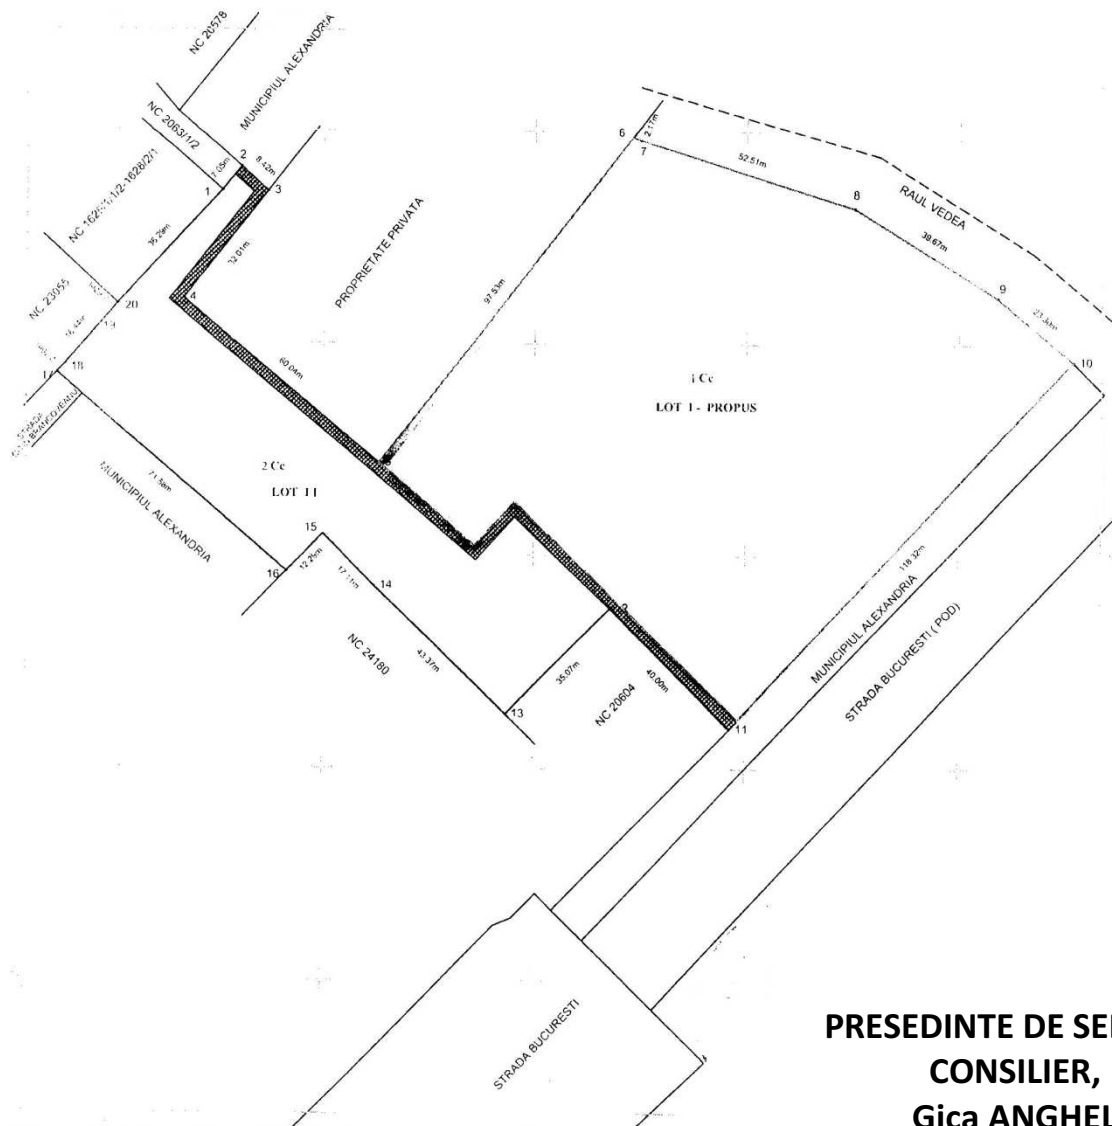

ROMÂNIA
JUDEȚUL TELEORMAN
MUNICIPIUL ALEXANDRIA
CONSILIUL LOCAL

PRESEDINTE DE SEDINTA,
CONSILIER,
Gica ANGHEL

Teren situat in mun. Alexandria, zona Service
Auto-ICIL

Suprafata teren= 11.720,00m.p.;

Anexa nr. 2 la
H.C.L.

Nr. 179 din 27 iunie 2018

PLAN DE AMPLASAMENT SI
DELIMITARE