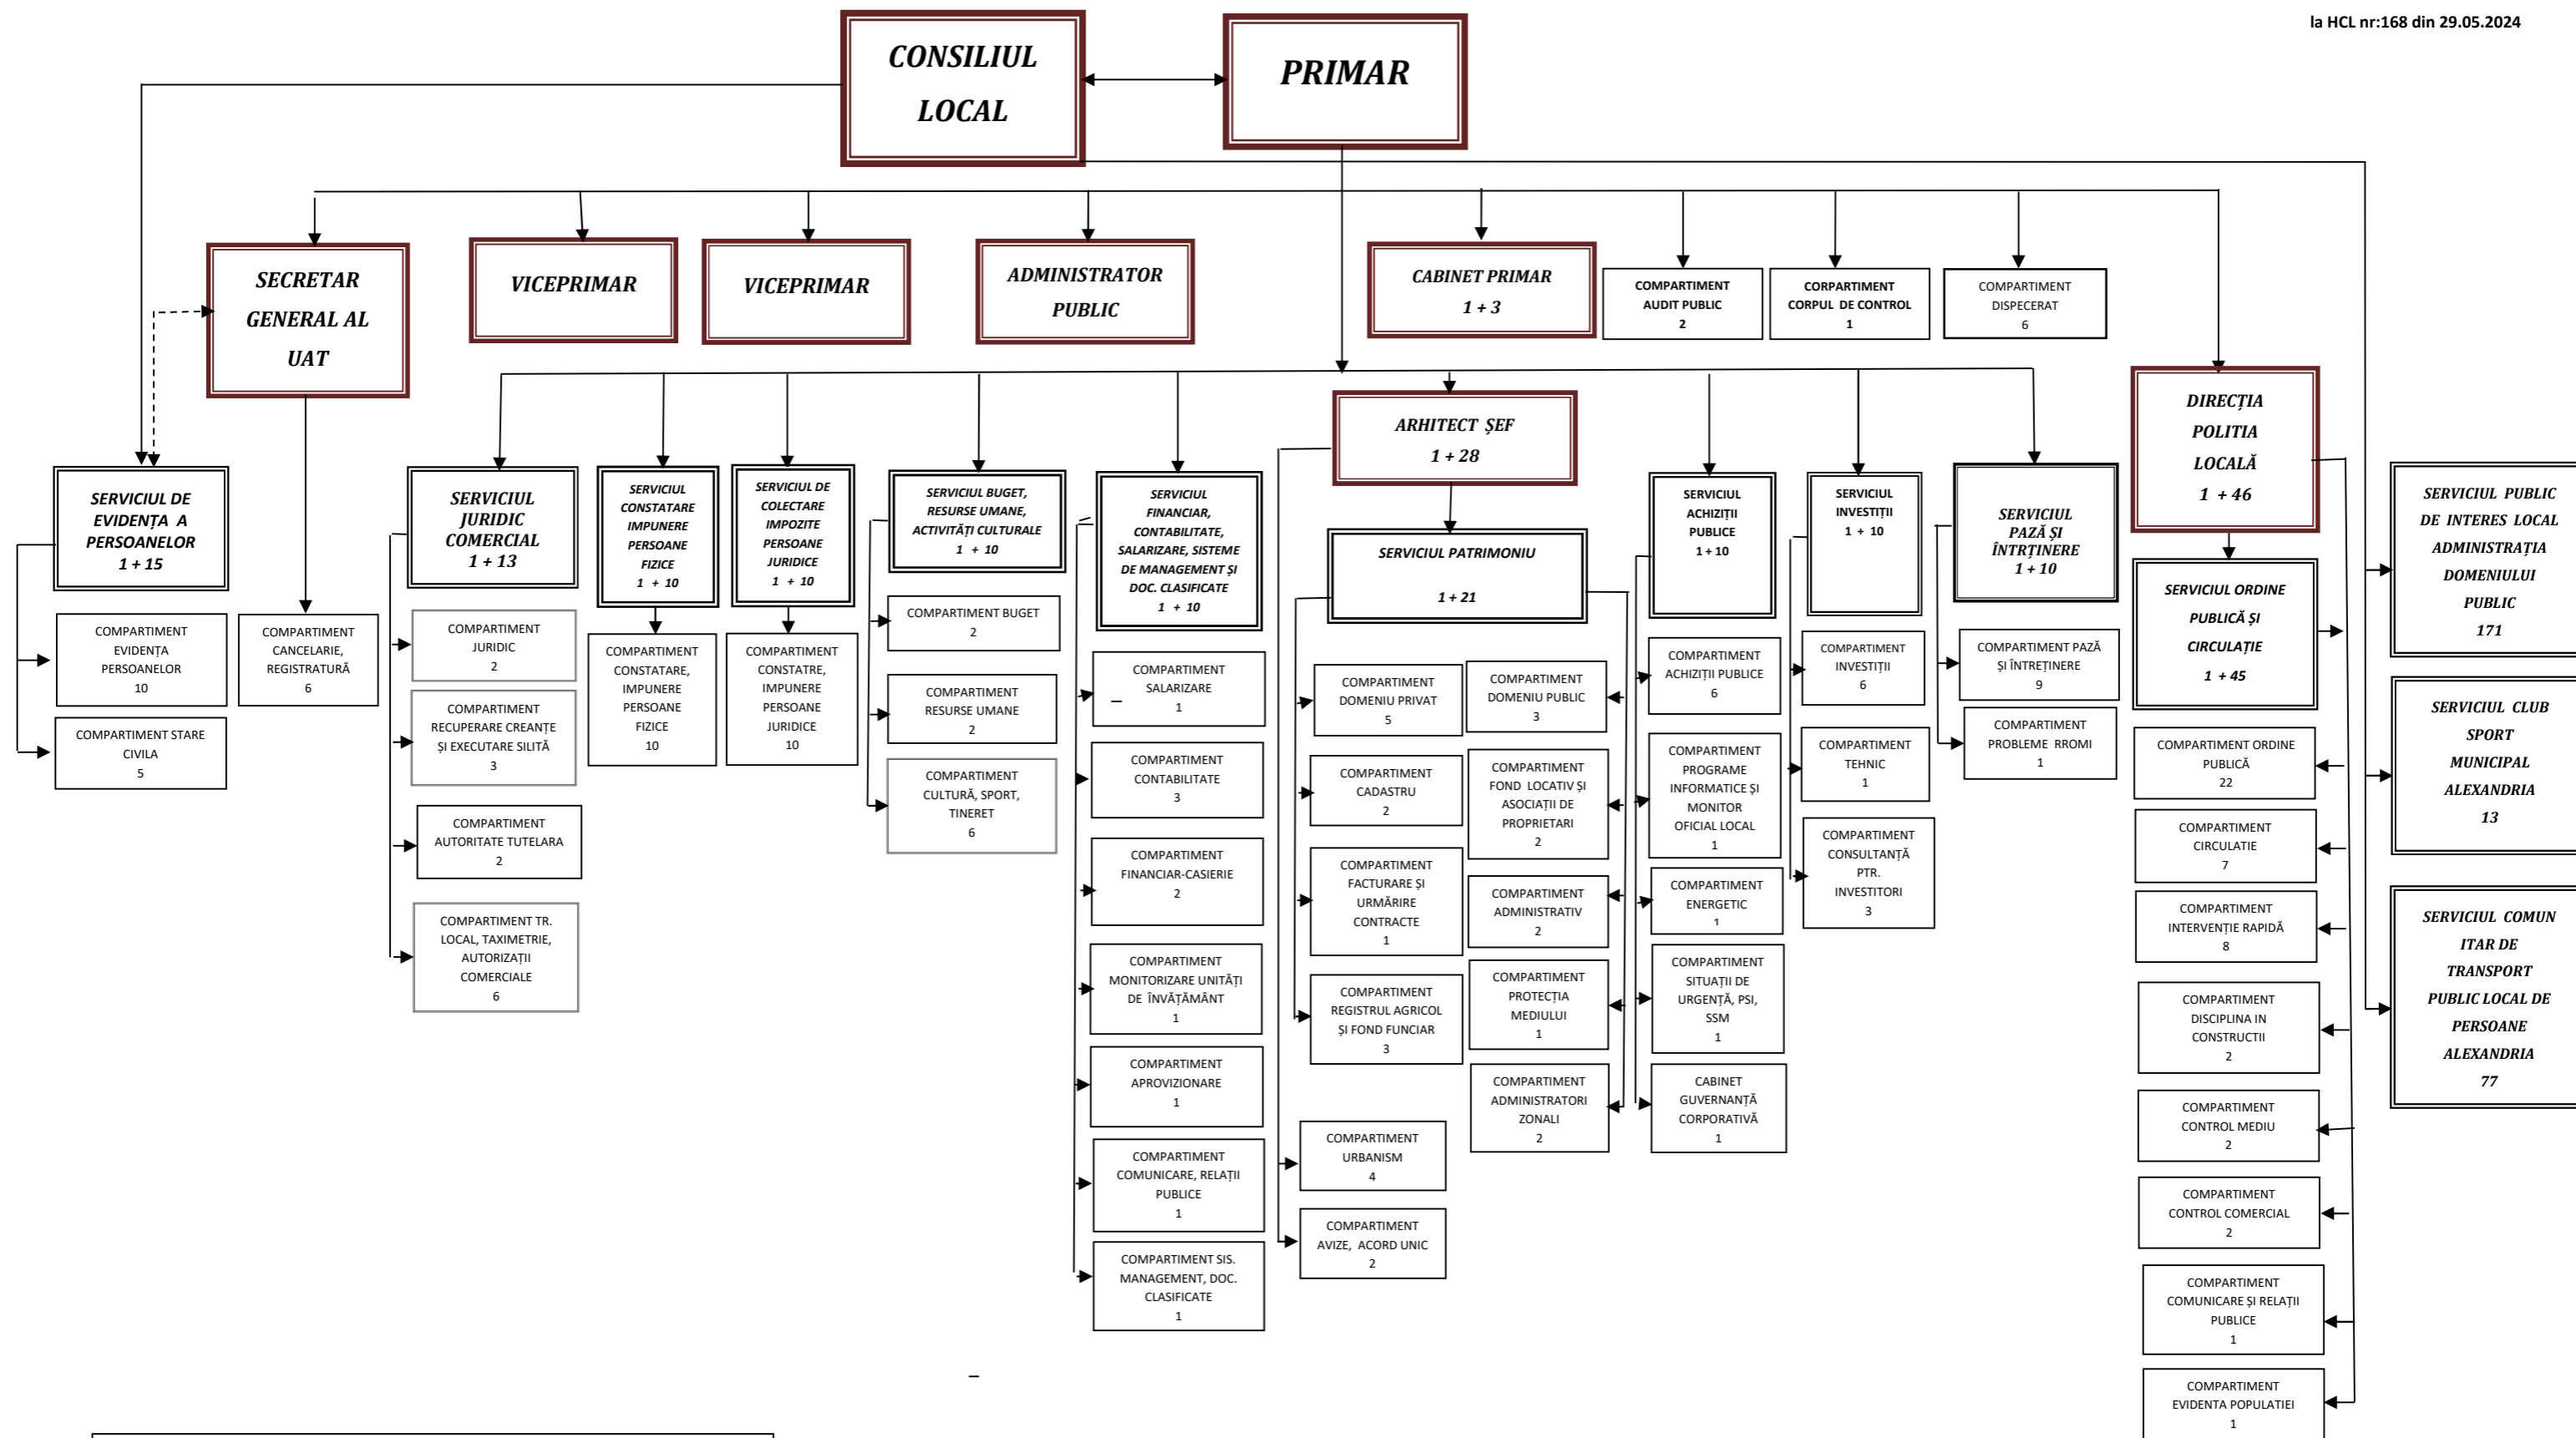

ORGANIGRAMA PRIMĂRII MUNICIPIULUI ALEXANDRIA

TOTAL, din care:	FP	FC
Aleși	3	
Aparatul de specialitate al primarului	141	23
Serviciul public de interes local Administratia Domeniului Public	171	0
Directia de evidenta a persoanelor	16	0
Politia Locala	47	1
CSM	13	0
SERVICIUL PUBLIC DE TRANSPORT LOCAL ALEXANDRIA	77	0

PREȘEDINTE DE ȘEDINȚĂ,
Valentin-Florin CHIRAN