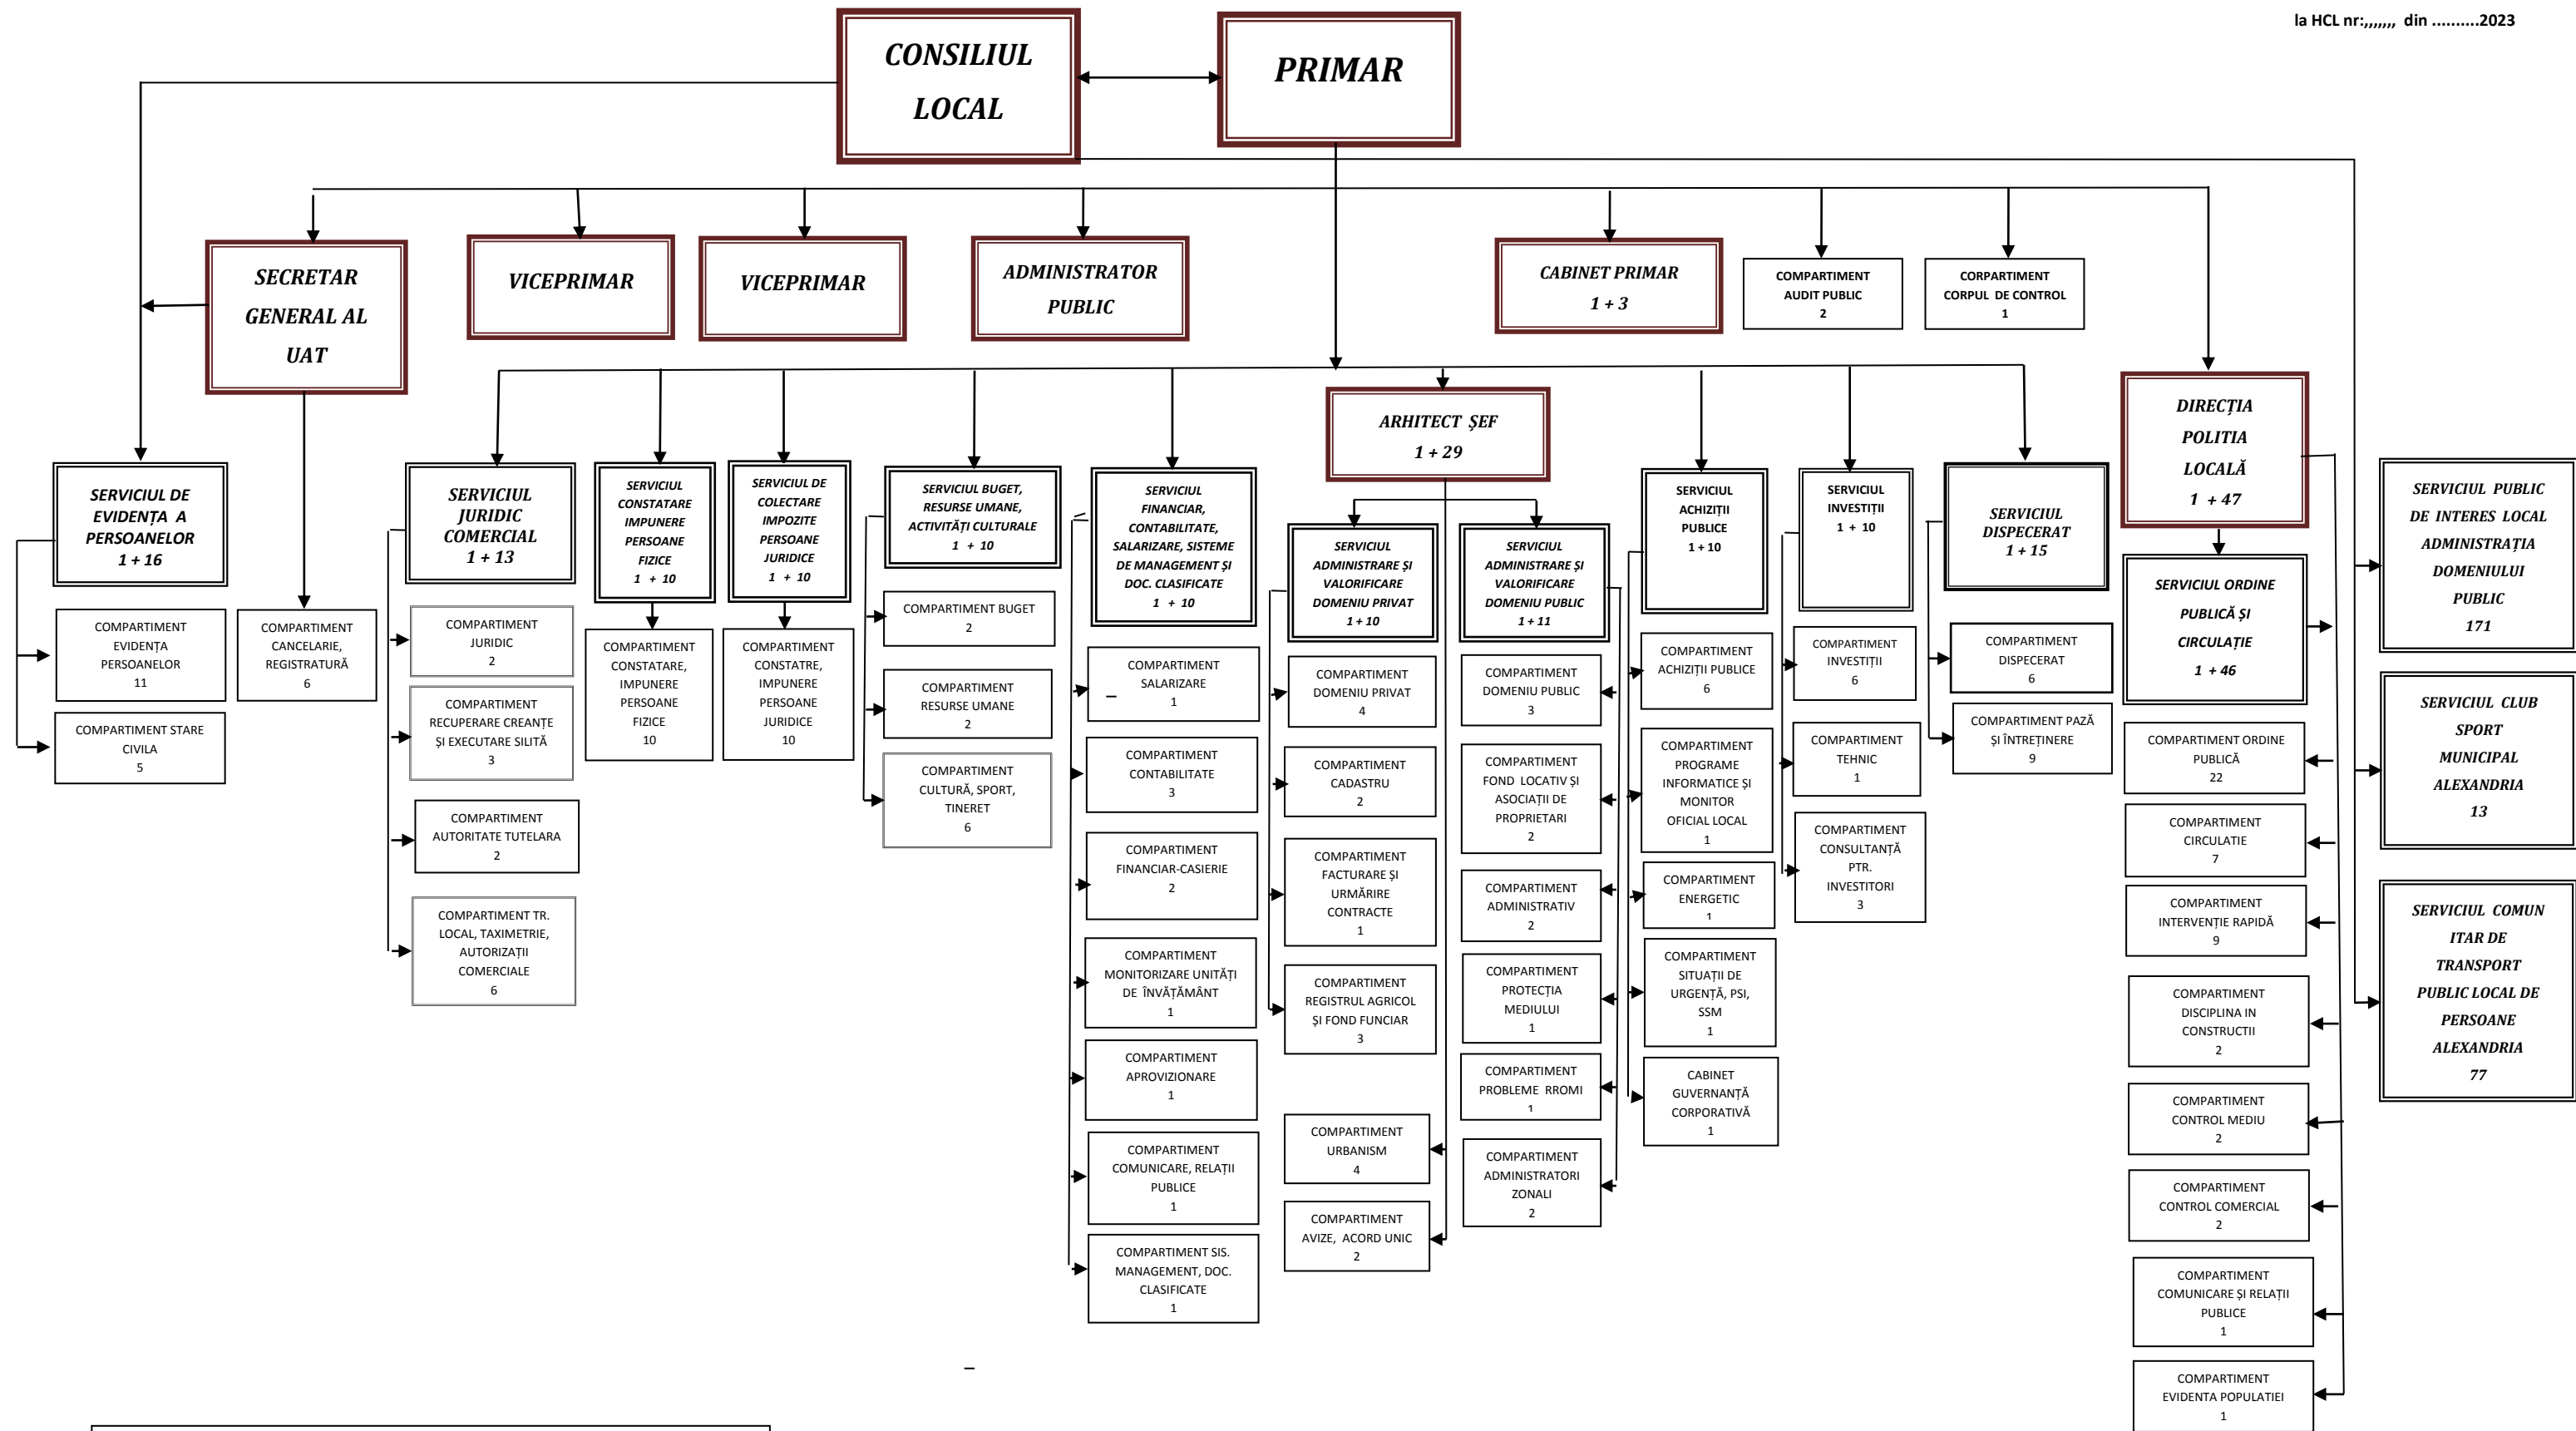

ORGANIGRAMA PRIMĂRII MUNICIPIULUI ALEXANDRIA

TOTAL, din care:		FP	FC
Aleși	3		
Aparatul de specialitate al primarului	141	119	22
Serviciul public de interes local Administratia Domeniului Public	171	0	171
Directia de evidenta a persoanelor	17	17	0
Politia Locala	48	47	1
CSM	13	0	13
SERVICIUL PUBLIC DE TRANSPORT LOCAL ALEXANDRIA	77	0	77

PREȘEDINTE DE ȘEDINȚĂ,
Ionela-Cornelia ENE