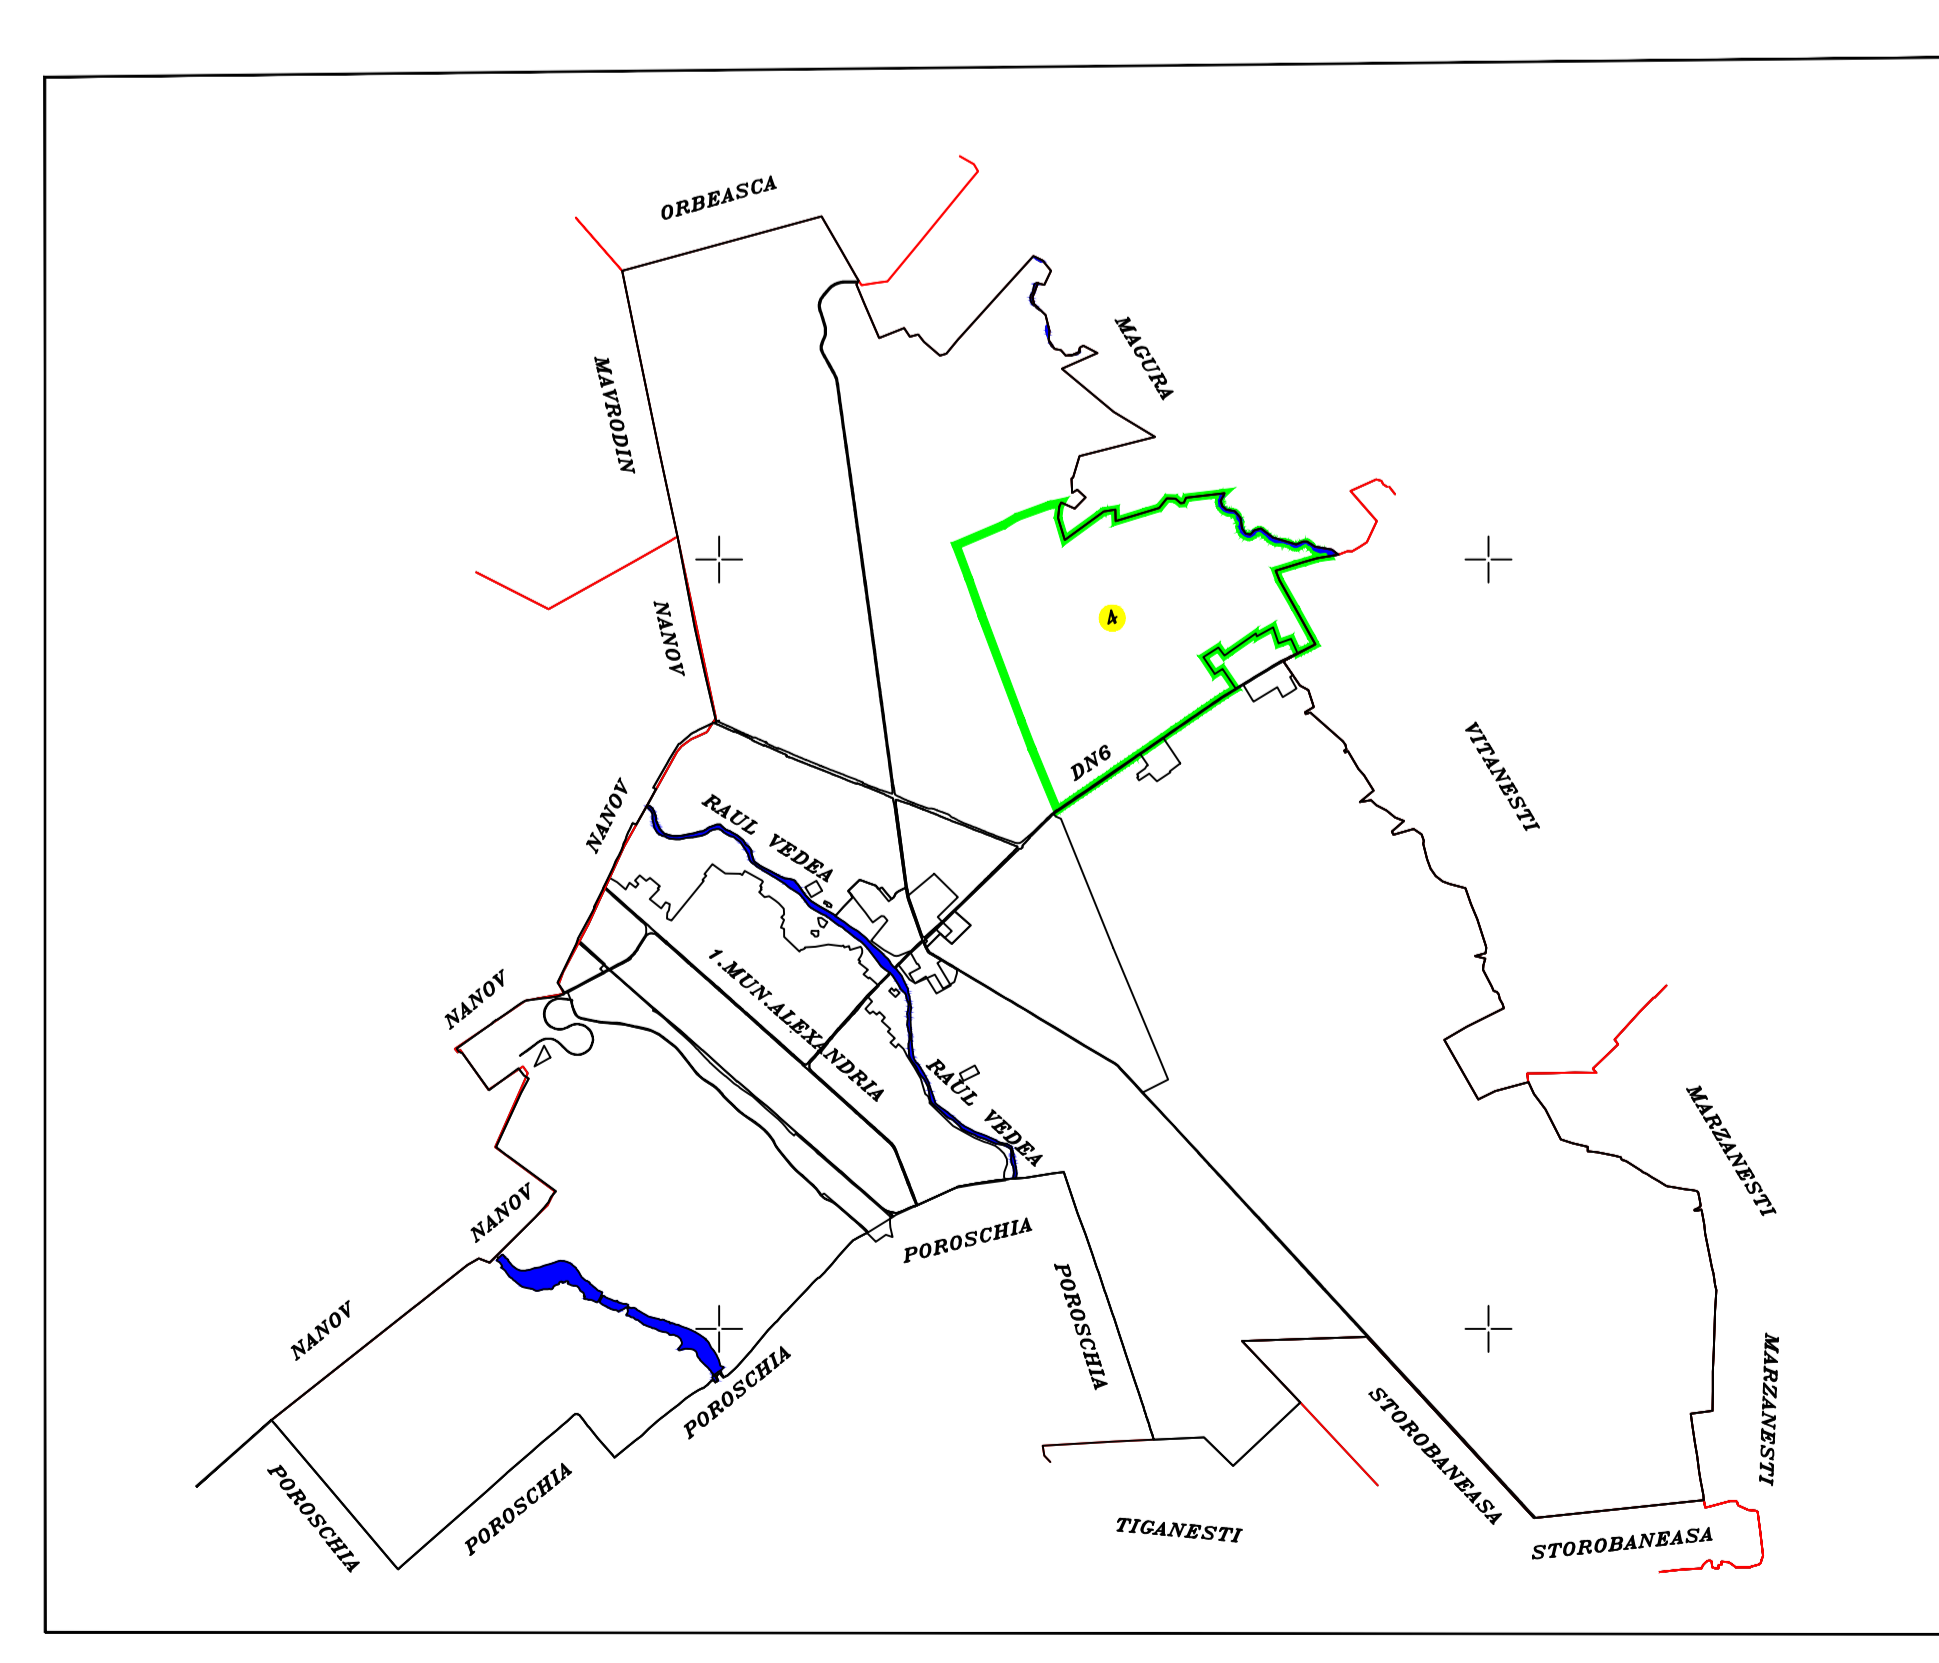

SPRE PUBLICARE

SECTOR CADASTRAL 5

DN6

PLAN CADASTRAL U.A.T. ALEXANDRIA, JUD TELEORMAN, SECTOR CADASTRAL 4

SCARA 1:2000, SISTEM DE PROIECTIE STEREO 70

LEGENDA

- Limita U.A.T. —
- Limita sector cadastral —
- Numar sector cadastral 4
- Limite tarlate si cvartale —
- Numar tarlate si cvartale 5
- Limita imobil
- Numar imobil 7700
- Numar plansa 1

Schita de asamblare a planselor

Schita cu dispunerea sectoarelor cadastrale

EXECUTANT:
SC IMB GROUP IMPEX SRL
DATA: 11.05.2022