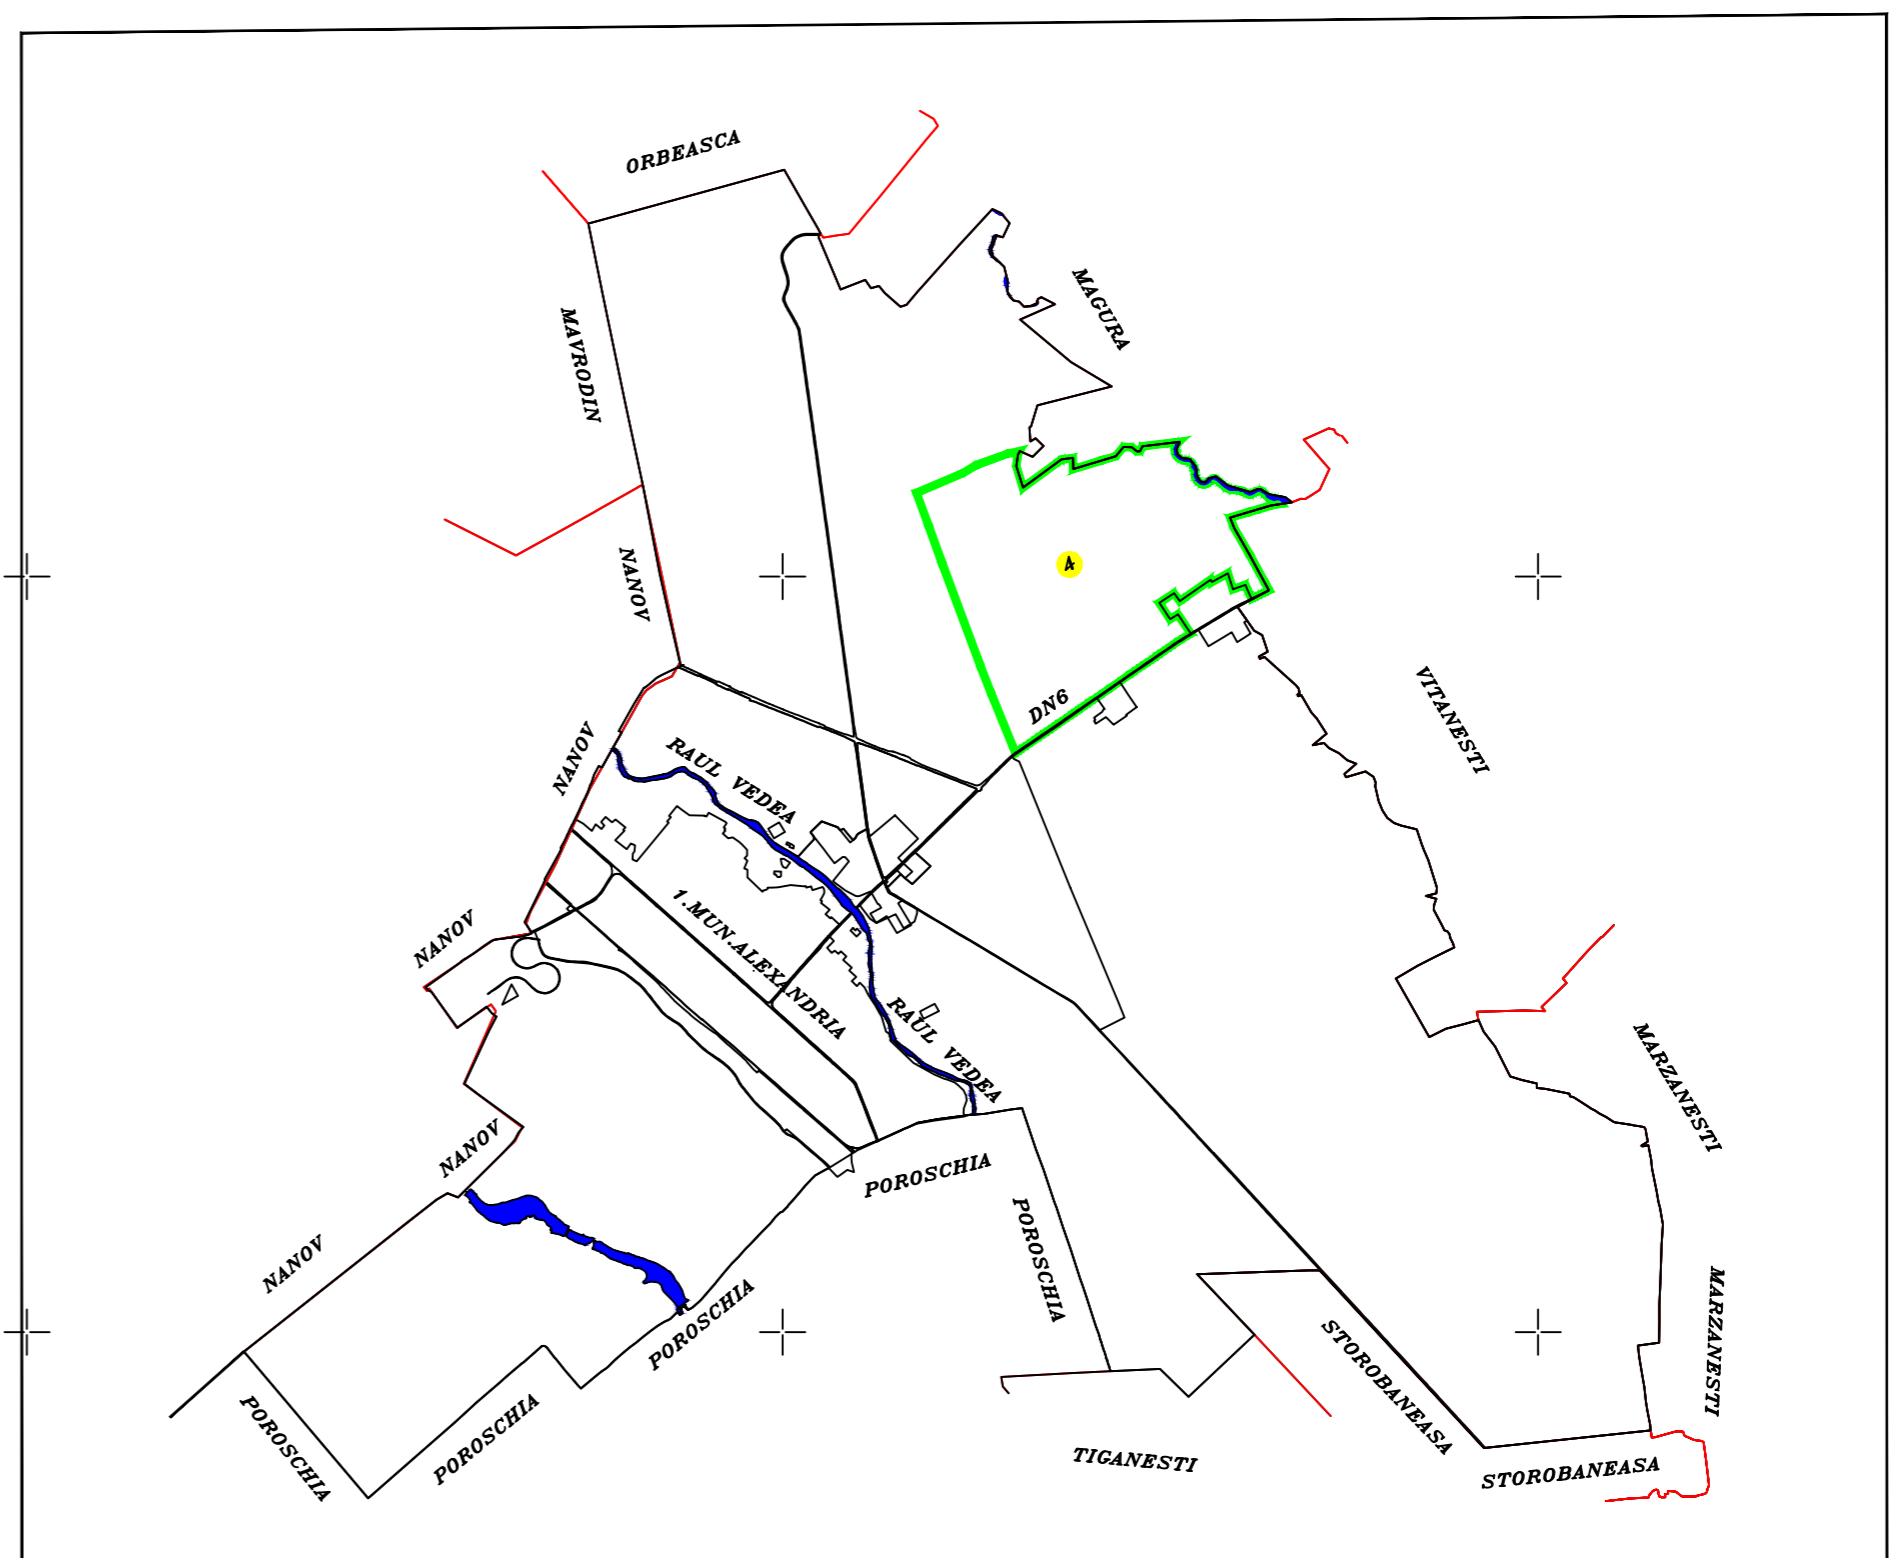

PLAN CADASTRAL

U.A.T. ALEXANDRIA, JUD TELEORMAN, SECTOR CADASTRAL 4

SCARA 1:2000, SISTEM DE PROIECTIE STEREO 70

SPRE PUBLICARE

LEGENDA

- Limita U.A.T. 
- Limita sector cadastral 
- Numar sector cadastral 
- Limite tarlale si cvartale 
- Numar tarlale si cvartale 
- Limita imobil 
- Numar imobil 7700
- Numar plansa 1

UAT MAGURA

UAT VITĂNEȘTI

Schita cu dispunerea sectoarelor cadastrale

Schita de asamblare a planselor

SECTOR CADASTRAL 5

UAT VITĂNEȘTI

EXECUTANT:
SC MB GROUP IMPEX SRL
DATA: 11.05.2022