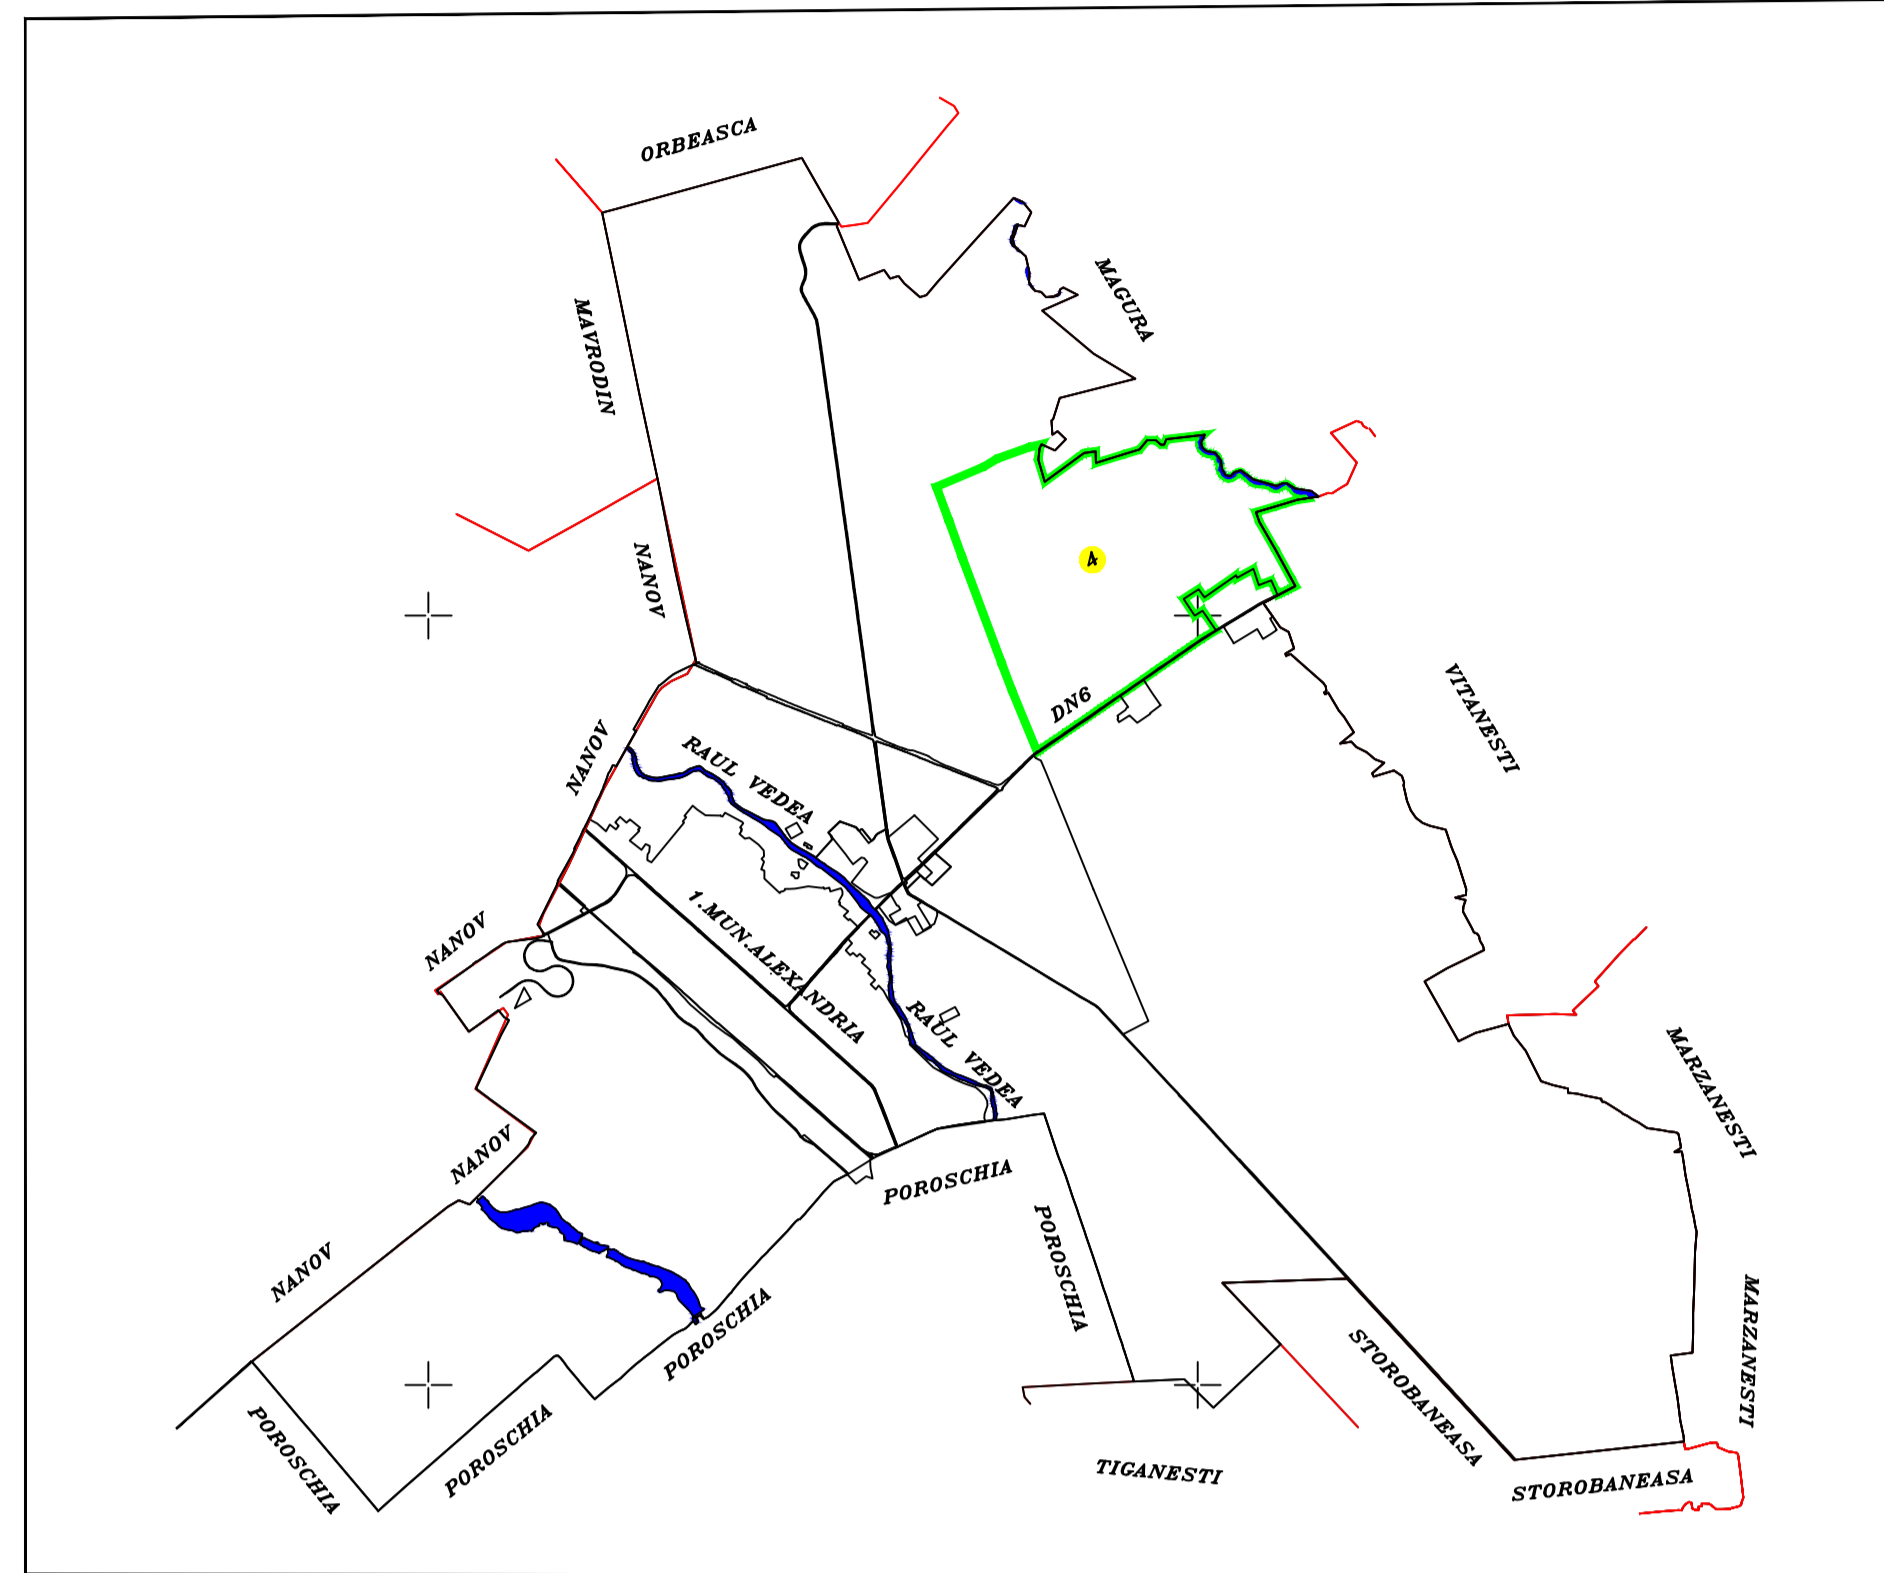

PLAN CADASTRAL
U.A.T. ALEXANDRIA, JUD TELEORMAN, SECTOR CADASTRAL 4
 SCARA 1:2000, SISTEM DE PROIECTIE STEREO 70

SPRE PUBLICARE

Schita cu dispunerea sectoarelor cadastrale

LEGENDA

- Limita U.A.T.
- Limita sector cadastral
- Numar sector cadastral 4
- Limite tariale si cvartale
- Numar tariale si cvartale 5
- Limita imobil
- Numar imobil 7700
- Numar plansa 1

Schita de asamblare a planselor

EXECUTANT:
 SC MB GROUP IMPEX SRL
 DATA: 11.05.2022