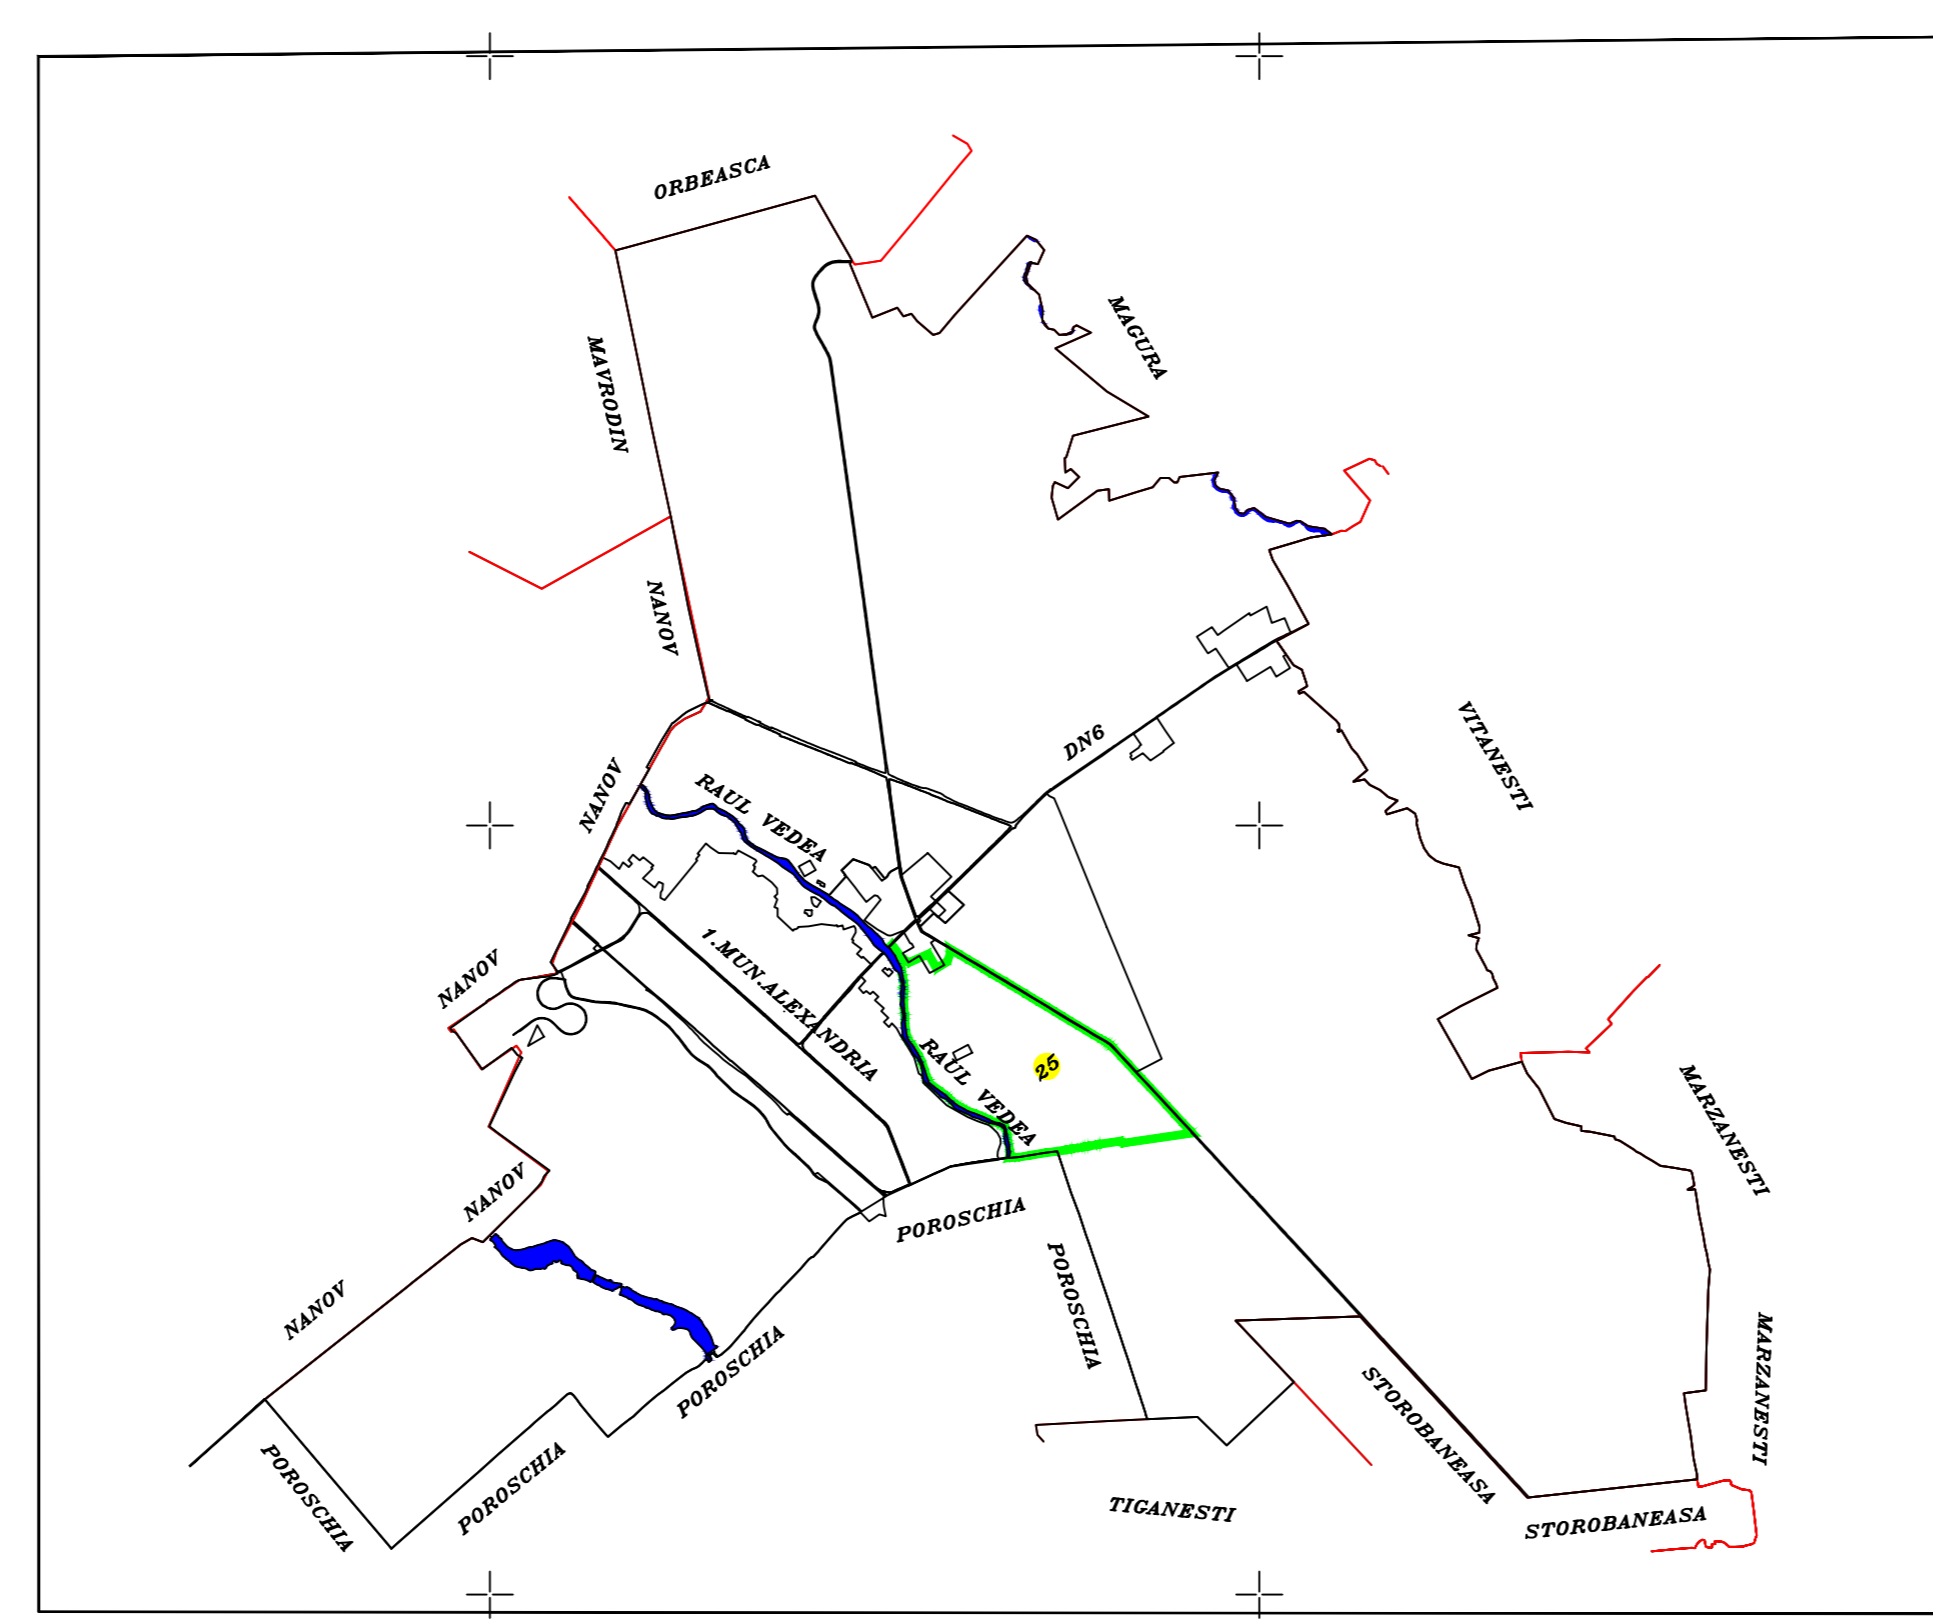

SPRE PUBLICARE

PLAN CADASTRAL
U.A.T. ALEXANDRIA, JUD TELEORMAN, SECTOR CADASTRAL 25
SCARA 1:2000, SISTEM DE PROIECTIE STEREO 70

RAUL VEDEA

25

49

56/1

49

56/2

SECTOR CADASTRAL 25

UAT POROSCHIA

LEGENDA

Limita U.A.T.	
Limita sector cadastral	
Numar sector cadastral	25
Limite tariale si cvartale	
Numar tariale si cvartale	49
Limita imobil	
Numar imobil	7200
Numar plansa	1

Schita cu dispunerea sectoarelor cadastrale

Schita de asamblare a planselor

EXECUTANT:
SC MB GROUP IMPEX S.R.L.
DATA: 11.05.2022