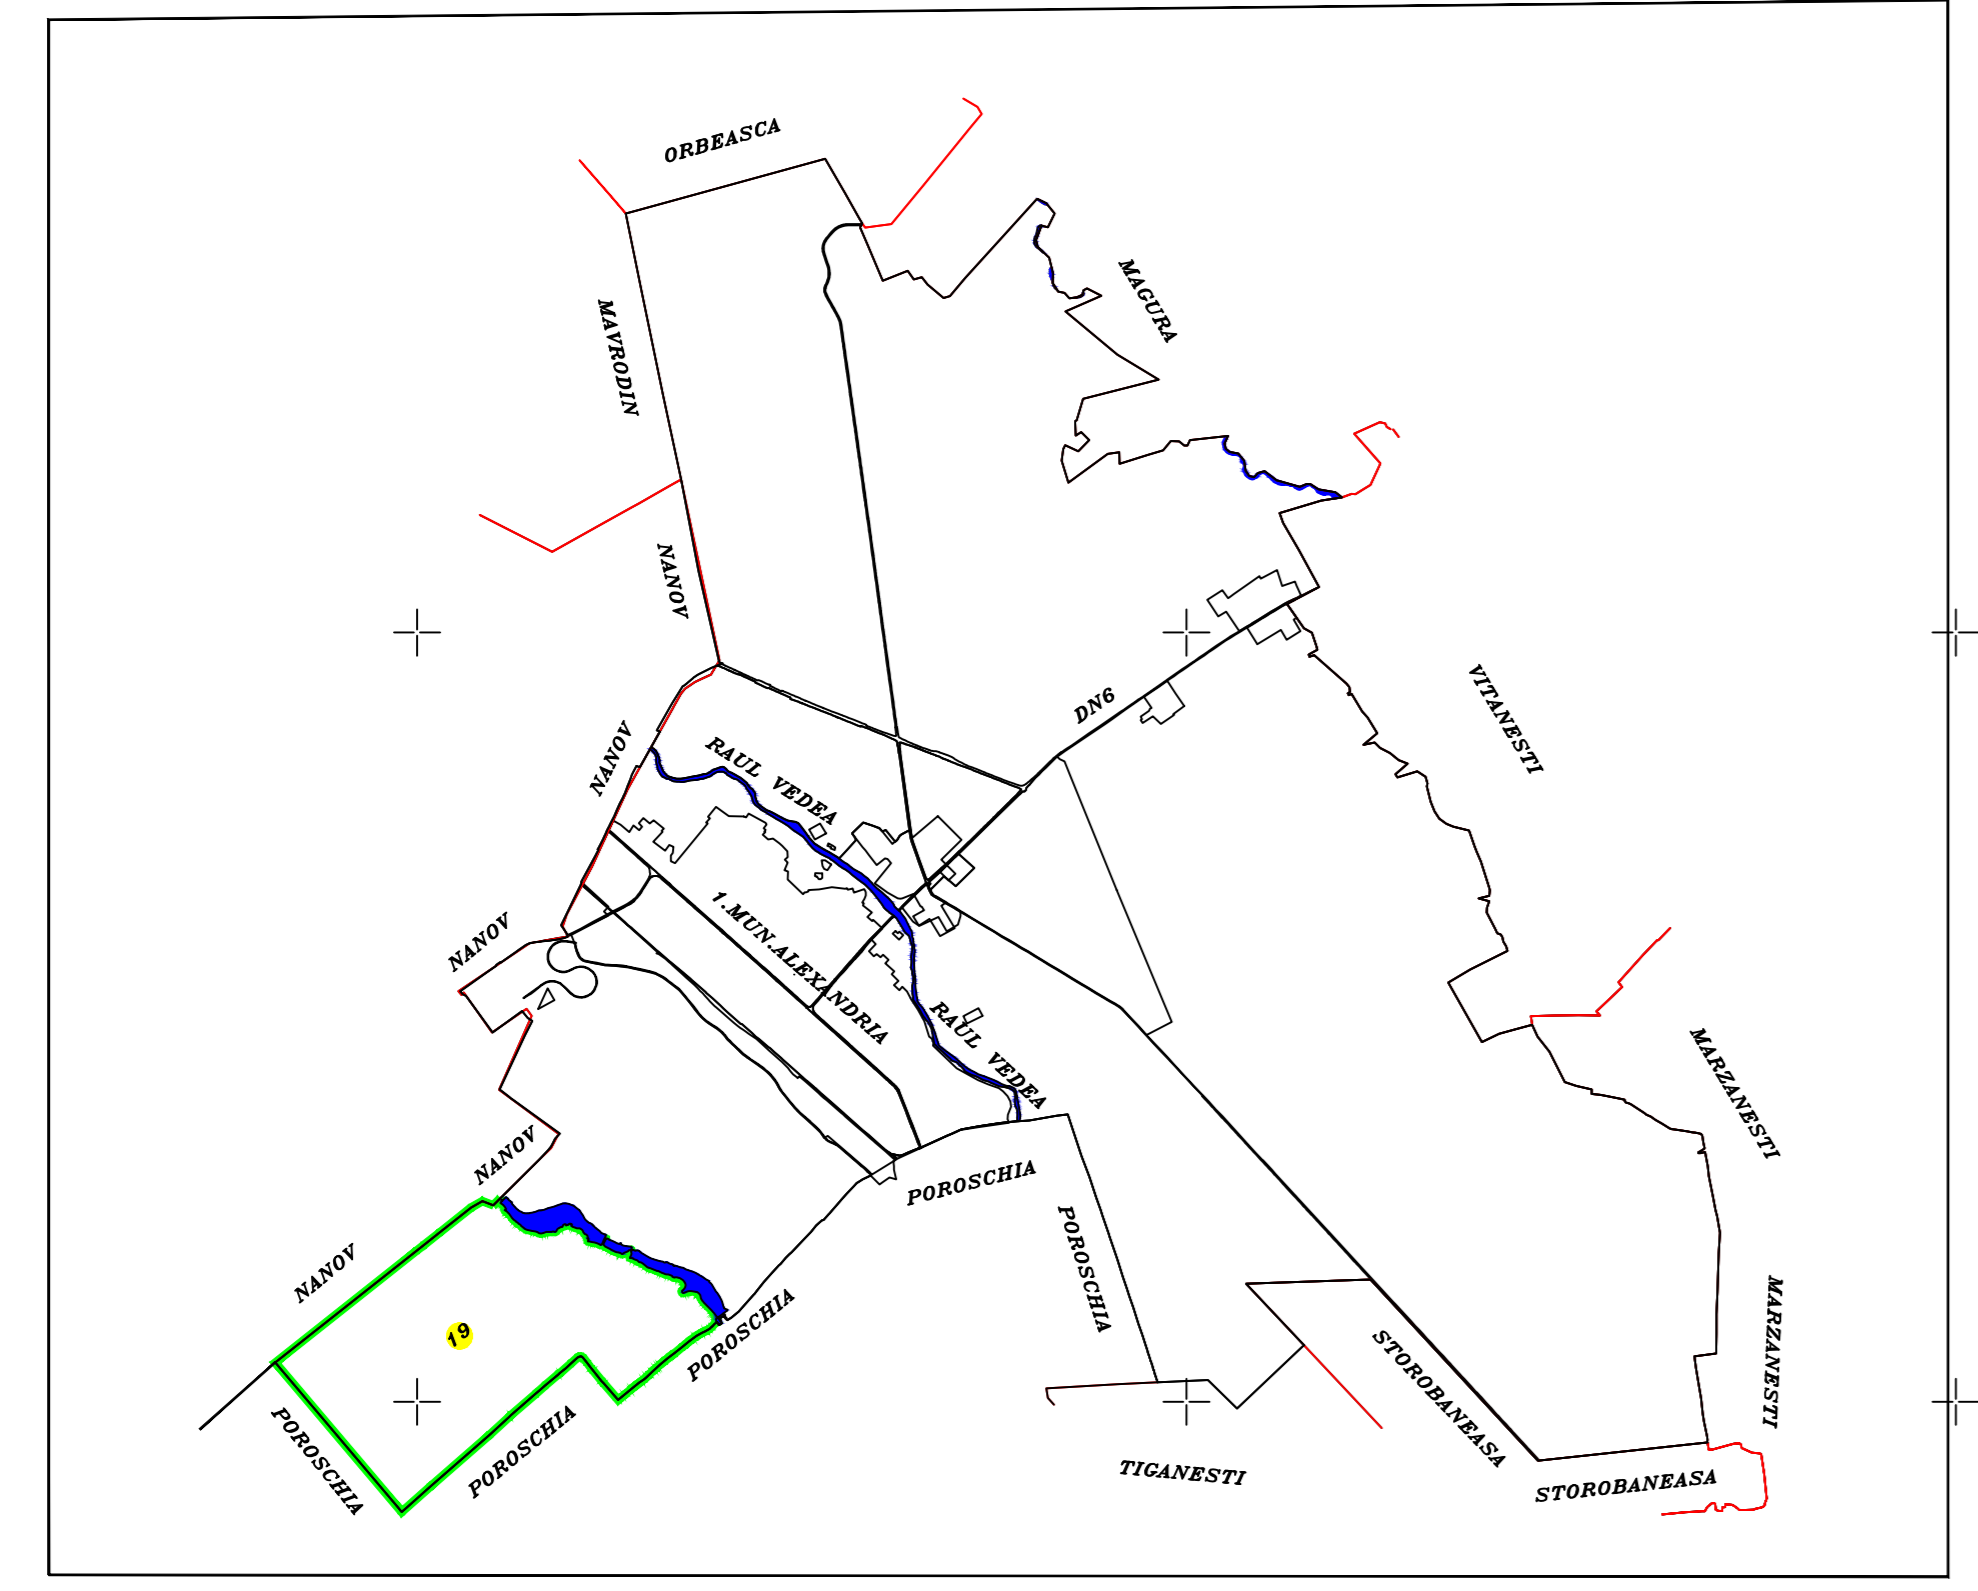

LEGENDA

Limita U.A.T.	
Limita sector cadastral	
Numar sector cadastral	19
Limite tarlale si cvartale	
Numar tarlale si cvartale	40
Limita imobil	
Numar imobil	6700
Numar plansa	1

Schita de asamblare a planselor

Schita cu dispunerea sectoarelor cadastrale

PLAN CADASTRAL
U.A.T. ALEXANDRIA, JUD TELEORMAN, SECTOR CADASTRAL 19
 SCARA 1:2000, SISTEM DE PROIECTIE STEREO 70

SPRE PUBLICARE

EXECUTANT:
 SC MB GROUP IMPEX SRL
 DATA: 11.05.2022